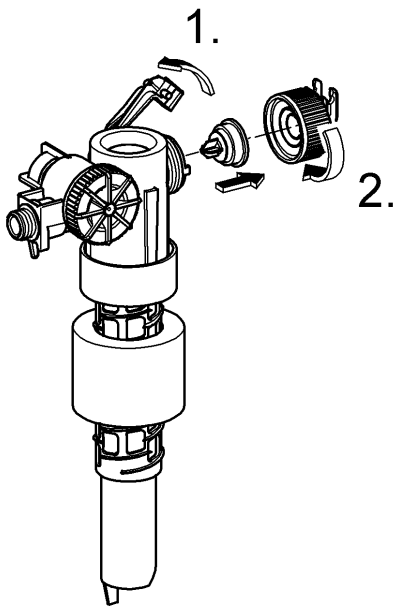

96.303.231/ÄM 220499/12.10

**GROHE**  
  
 ENJOY WATER®

N DK FIN S

**D**

Grohe Deutschland  
Vertriebs GmbH  
Zur Porta 9  
32457 Porta Westfalica  
Tel.: +49 571 3989-333  
Fax: +49 571 3989-999

**A**

GROHE Ges.m.b.H.  
Wienerbergstraße 11/A7  
1100 Wien  
Tel.: +43 1 68060  
Fax: +43 1 6884535