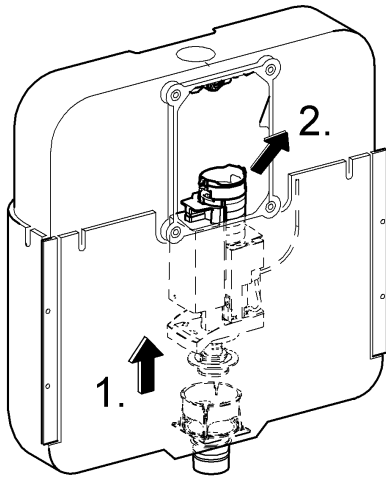

96.303.231/ÄM 220499/12.10

**GROHE**  
  
 ENJOY WATER®

N DK FIN S

**D**

Grohe Deutschland  
Vertriebs GmbH  
Zur Porta 9  
32457 Porta Westfalica  
Tel.: +49 571 3989-333  
Fax: +49 571 3989-999

**A**

GROHE Ges.m.b.H.  
Wienerbergstraße 11/A7  
1100 Wien  
Tel.: +43 1 68060  
Fax: +43 1 6884535