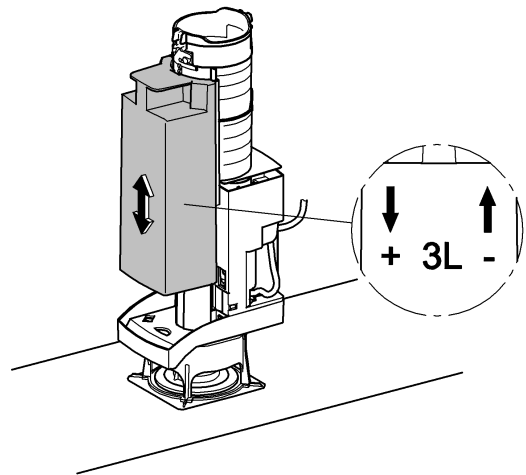

96.303.231/ÄM 220499/12.10

**GROHE**  
  
 ENJOY WATER®

N DK FIN S

**D**

Grohe Deutschland  
Vertriebs GmbH  
Zur Porta 9  
32457 Porta Westfalica  
Tel.: +49 571 3989-333  
Fax: +49 571 3989-999

**A**

GROHE Ges.m.b.H.  
Wienerbergstraße 11/A7  
1100 Wien  
Tel.: +43 1 68060  
Fax: +43 1 6884535