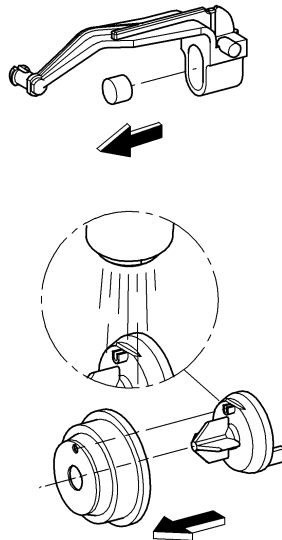

96.303.231/ÄM 220499/12.10

**GROHE**  
  
 ENJOY WATER®

N DK FIN S

**D**

Grohe Deutschland  
Vertriebs GmbH  
Zur Porta 9  
32457 Porta Westfalica  
Tel.: +49 571 3989-333  
Fax: +49 571 3989-999

**A**

GROHE Ges.m.b.H.  
Wienerbergstraße 11/A7  
1100 Wien  
Tel.: +43 1 68060  
Fax: +43 1 6884535