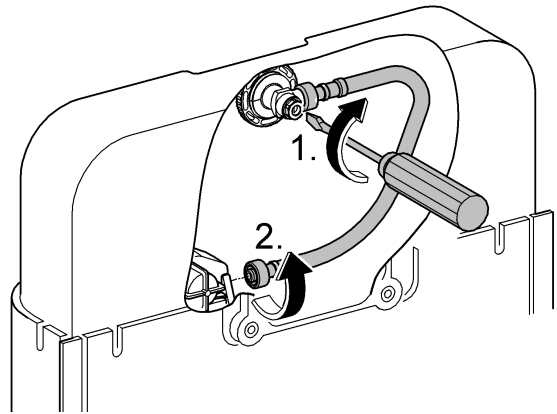

96.303.231/ÄM 220499/12.10

**GROHE**  
  
 ENJOY WATER®

N DK FIN S

**D**

Grohe Deutschland  
Vertriebs GmbH  
Zur Porta 9  
32457 Porta Westfalica  
Tel.: +49 571 3989-333  
Fax: +49 571 3989-999

**A**

GROHE Ges.m.b.H.  
Wienerbergstraße 11/A7  
1100 Wien  
Tel.: +43 1 68060  
Fax: +43 1 6884535