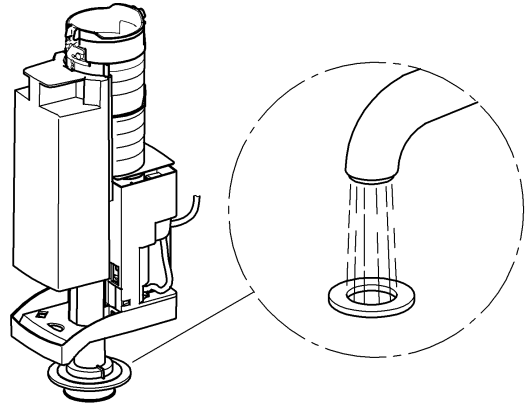

96.303.231/ÄM 220499/12.10

**GROHE**  
  
 ENJOY WATER®

N DK FIN S

**D**

Grohe Deutschland  
Vertriebs GmbH  
Zur Porta 9  
32457 Porta Westfalica  
Tel.: +49 571 3989-333  
Fax: +49 571 3989-999

**A**

GROHE Ges.m.b.H.  
Wienerbergstraße 11/A7  
1100 Wien  
Tel.: +43 1 68060  
Fax: +43 1 6884535