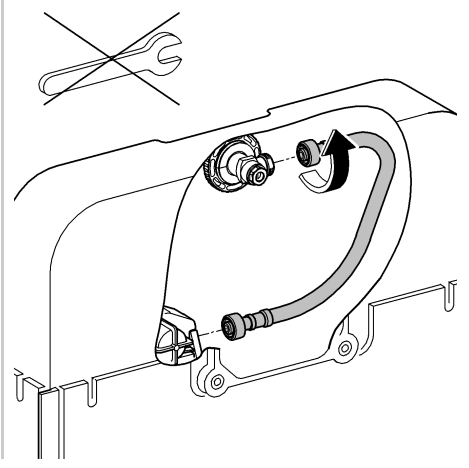

96.303.231/ÄM 220499/12.10

**GROHE**  
  
 ENJOY WATER®

N DK FIN S

**D**

Grohe Deutschland  
Vertriebs GmbH  
Zur Porta 9  
32457 Porta Westfalica  
Tel.: +49 571 3989-333  
Fax: +49 571 3989-999

**A**

GROHE Ges.m.b.H.  
Wienerbergstraße 11/A7  
1100 Wien  
Tel.: +43 1 68060  
Fax: +43 1 6884535