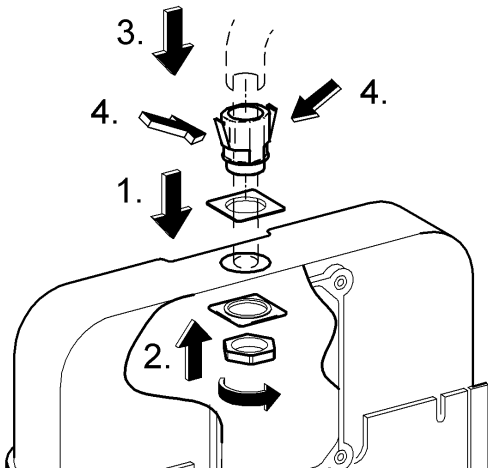

96.303.231/ÄM 220499/12.10

**GROHE**  
  
 ENJOY WATER®

N DK FIN S

**D**

Grohe Deutschland  
Vertriebs GmbH  
Zur Porta 9  
32457 Porta Westfalica  
Tel.: +49 571 3989-333  
Fax: +49 571 3989-999

**A**

GROHE Ges.m.b.H.  
Wienerbergstraße 11/A7  
1100 Wien  
Tel.: +43 1 68060  
Fax: +43 1 6884535