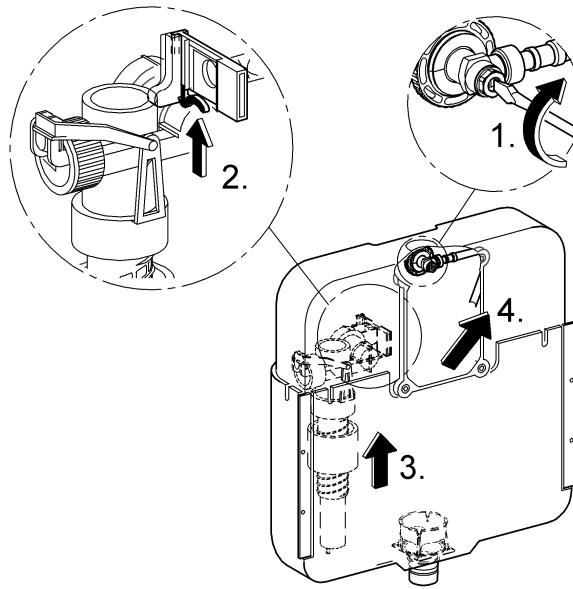

96.303.231/ÄM 220499/12.10

**GROHE**  
  
 ENJOY WATER®

N DK FIN S

**D**

Grohe Deutschland  
Vertriebs GmbH  
Zur Porta 9  
32457 Porta Westfalica  
Tel.: +49 571 3989-333  
Fax: +49 571 3989-999

**A**

GROHE Ges.m.b.H.  
Wienerbergstraße 11/A7  
1100 Wien  
Tel.: +43 1 68060  
Fax: +43 1 6884535