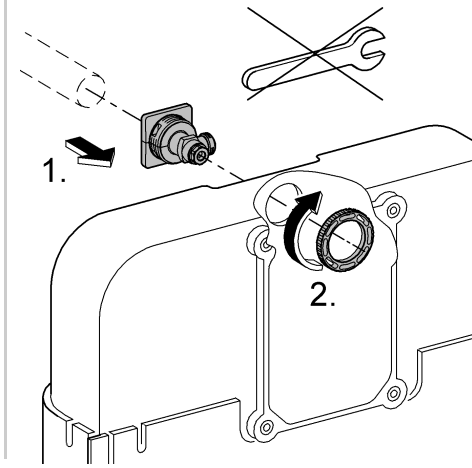

96.303.231/ÄM 220499/12.10

**GROHE**  
  
 ENJOY WATER®

N DK FIN S

**D**

Grohe Deutschland  
Vertriebs GmbH  
Zur Porta 9  
32457 Porta Westfalica  
Tel.: +49 571 3989-333  
Fax: +49 571 3989-999

**A**

GROHE Ges.m.b.H.  
Wienerbergstraße 11/A7  
1100 Wien  
Tel.: +43 1 68060  
Fax: +43 1 6884535