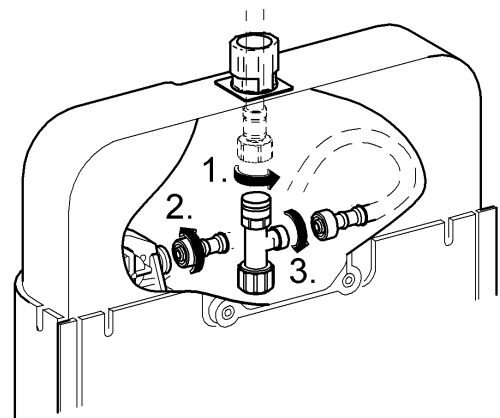

96.303.231/ÄM 220499/12.10

**GROHE**  
  
 ENJOY WATER®

N DK FIN S

**D**

Grohe Deutschland  
Vertriebs GmbH  
Zur Porta 9  
32457 Porta Westfalica  
Tel.: +49 571 3989-333  
Fax: +49 571 3989-999

**A**

GROHE Ges.m.b.H.  
Wienerbergstraße 11/A7  
1100 Wien  
Tel.: +43 1 68060  
Fax: +43 1 6884535