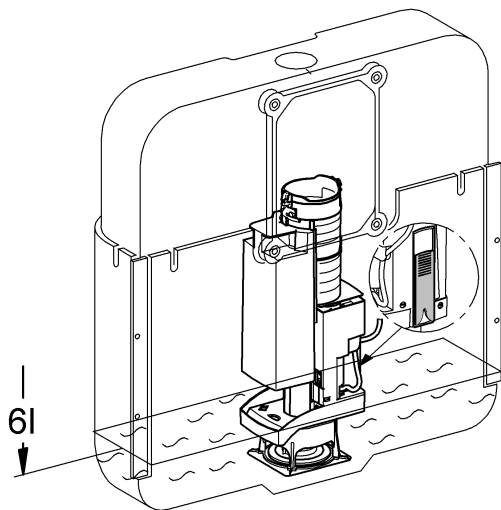

96.303.231/ÄM 220499/12.10

**GROHE**  
  
 ENJOY WATER®

N DK FIN S

**D**

Grohe Deutschland  
Vertriebs GmbH  
Zur Porta 9  
32457 Porta Westfalica  
Tel.: +49 571 3989-333  
Fax: +49 571 3989-999

**A**

GROHE Ges.m.b.H.  
Wienerbergstraße 11/A7  
1100 Wien  
Tel.: +43 1 68060  
Fax: +43 1 6884535