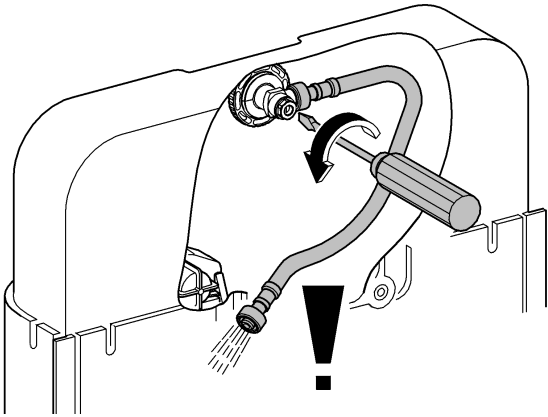

96.303.231/ÄM 220499/12.10

**GROHE**  
  
 ENJOY WATER®

N DK FIN S

**D**

Grohe Deutschland  
Vertriebs GmbH  
Zur Porta 9  
32457 Porta Westfalica  
Tel.: +49 571 3989-333  
Fax: +49 571 3989-999

**A**

GROHE Ges.m.b.H.  
Wienerbergstraße 11/A7  
1100 Wien  
Tel.: +43 1 68060  
Fax: +43 1 6884535