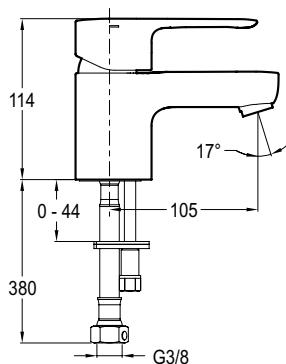

SCHÉMA TECHNIQUE

E16027-4 - Mitigeur lavabo July