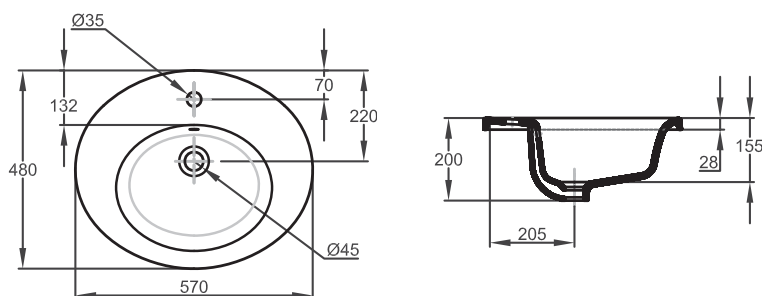

Ove® Раковина

Код E1524

57 x 48 см

АРГУМЕНТЫ

Раковина, устанавливаемая сверху, с хромированной заглушкой для переливного отверстия.

Широкие деки для максимального комфорта при использовании.

Ровные поверхности без шероховатостей для безупречной чистоты.

ТЕХНИЧЕСКИЕ ХАРАКТЕРИСТИКИ

КОД	ОБОЗНАЧЕНИЕ	РАЗМЕРЫ	НОРМЫ	КРЕПЕЖ
E1524	Раковина Ove®	57 x 48	NF	На 1 отверстие

ЦВЕТА : Blanc 00 / Unies Brillant: Pergamon 5M .

ТЕХНИЧЕСКИЕ ЧЕРТЕЖИ

E1524 - Раковина Ove®