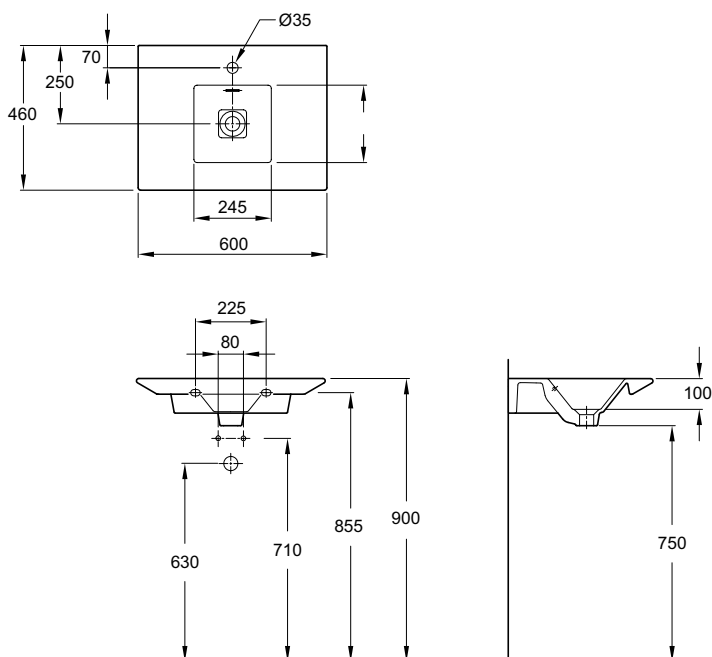

## Graphik Подвесная раковина 600 x 460 мм

Прямые линии и углы, из которых состоят раковины Graphik, создают уникальный современный внешний вид. Утонченный мотив прямых линий повторяется в очертаниях раковины, основания и боковых граней. Широкие поверхности предоставляют необходимое пространство, а глубокая чаша отражает свет и тень, придавая ванной комнате дополнительную "изюминку". Раковины Graphik представлены в нескольких конфигурациях, это простой и удачный выбор.

Модель	E4780 Graphik Подвесная раковина 600 x 460 мм
Цвета/Отделка	Белый
Материал	Огнеупорная керамика
Вес (кг)	22.30
Дополнительные изделия	E4125 Хромированный полотенцедержатель E4128 Металлические ножки

Размеры, в мм

Все размеры указаны в миллиметрах

*Jacob Delafon*  
PARIS

Представительство Kohler Rus  
ул. Новокузнецкая д. 7/11, стр.1  
Москва, Россия 115184  
тел/факс: +7 495 783 5223  
www.jacobdelafon.ru