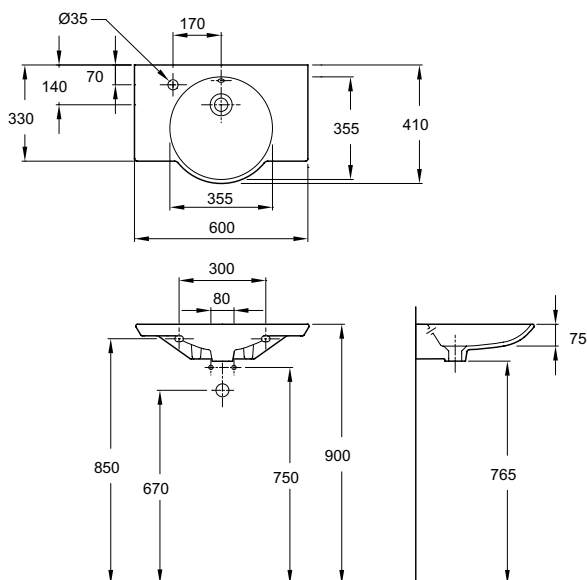

## Spherik Полустроенная раковина 600 x 410 мм

Сочетая в себе простейшие формы, раковины Spherik олицетворяют современную эстетику и функциональность. Тонкий баланс между широкой неглубокой раковиной и гладкой поверхностью столешницы создает поразительную зрительную гармонию противоположностей и предоставляет достаточно места для ухода за собой.

Модель	E4503	Spherik Полустроенная раковина 600 x 410 мм, отверстие для смесителя с левой стороны
	E4506	Spherik Полустроенная раковина 600 x 410 мм, отверстие для смесителя с правой стороны
Цвета/Отделка	Белый	
Материал	Огнеупорная керамика	
Вес (кг)	9.80	
Дополнительные изделия	E4131-CP	Хромированный полотенцедержатель
	E4131-34R	Полотенцедержатель в цвете Матовый черный

Размеры, в мм

Все размеры указаны в миллиметрах

*Jacob Delafon*  
PARIS

Представительство Kohler Rus  
ул. Новокузнецкая д. 7/11, стр.1  
Москва, Россия 115184  
тел/факс: +7 495 783 5223  
www.jacobdelafon.ru