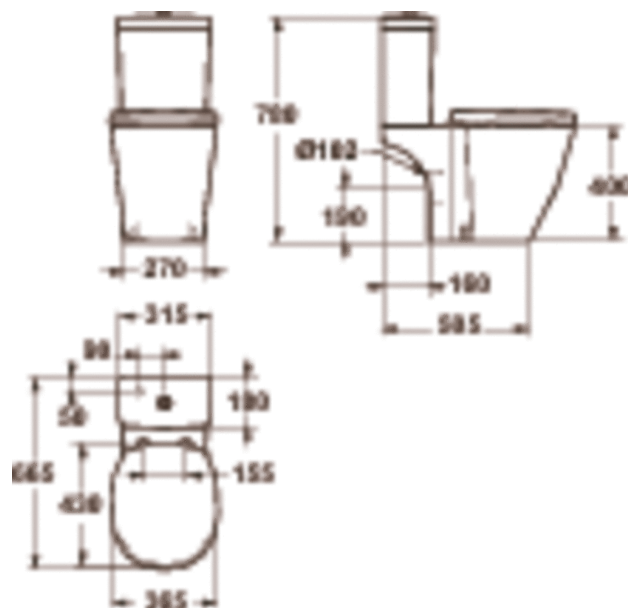

Артикул: E7970
CONNECT
CONNECT CUBE Бачок для унитаза,...

CONNECT CUBE Бачок для унитаза, нижняя
подводка

Покрытие*

01

MA

*Покрытие: 01 = White, MA = WHITE IP