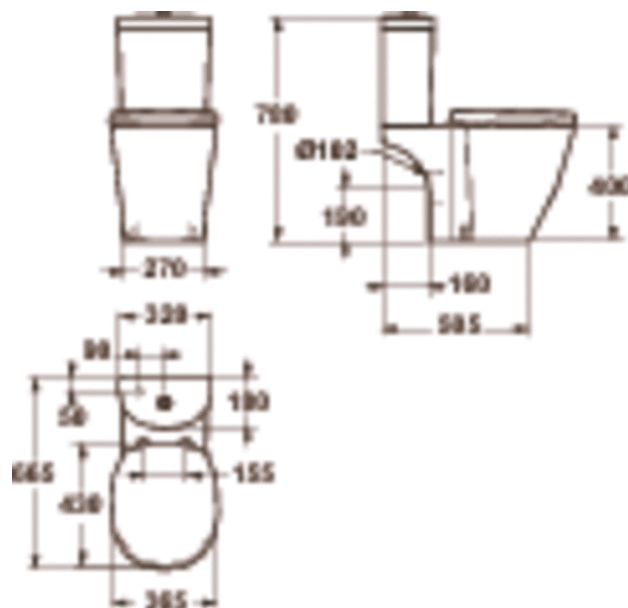

Артикул: E7856
CONNECT
CONNECT ARC Бачок для унитаза,...

CONNECT ARC Бачок для унитаза, нижняя подводка

Покрытие*

- 01 MA

*Покрытие: 01 = White, MA = WHITE IP