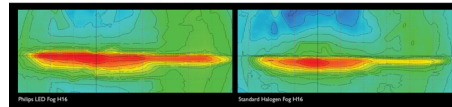

Максимальная безопасность на дороге

Не ослепляет других участников дорожного движения: характеристики светового пучка как у стандартных галогенных ламп или выше