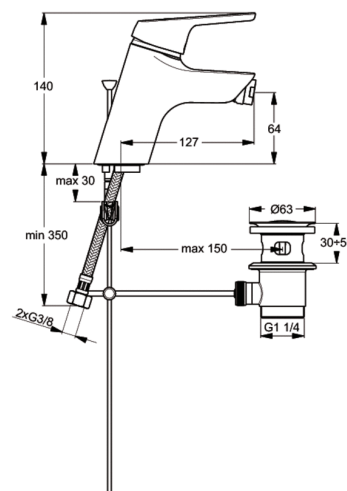

Артикул: B9565  
CERASPRINT  
CERASPRINT 2012 смеситель для...

#### Смесители для биде

CERASPRINT 2012 смеситель для биде, система монтажа EASY-FIX, гибкая подводка G3/8", картридж 40 мм IS CLICK с функцией HWTC (ограничение горячей воды), металлический донный клапан, металлическая рукоятка с индикаторами горячей/холодной воды, аэратор CASCADE M24x1