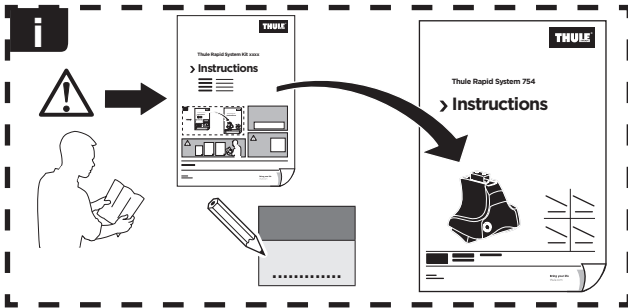

Thule Rapid System Kit 1711

> Instructions

KIA K3, 4-dr Sedan, 13-

KIA Cerato, 4-dr Sedan, 13-

ISO 11154-E

141711

C.20130306
519-1711-01

Bring your life