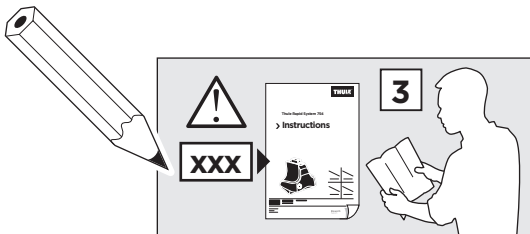

2

KIA K3, 4-dr Sedan, 13-
KIA Cerato, 4-dr Sedan, 13-