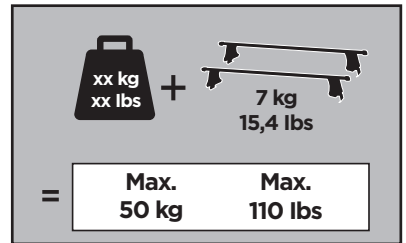

Thule Rapid System Kit 1711

> Instructions

KIA K3, 4-dr Sedan, 13-

KIA Cerato, 4-dr Sedan, 13-

ISO 11154-E

141711

C.20130306
519-1711-01

Bring your life

thule.com

235 x1

236 x1

237 x1

238 x1

1194 x2

1259 x2

x1

x1

1

	X (scale)	X (mm)	X (inch)
KIA K3 , 4-dr Sedan, 13-	41	1061	41 ³ / ₄
KIA Cerato , 4-dr Sedan, 13-	41	1061	41 ³ / ₄

	Y (scale)	Y (mm)	Y (inch)
KIA K3 , 4-dr Sedan, 13-	38	1031	40 ⁵ / ₈
KIA Cerato , 4-dr Sedan, 13-	38	1031	40 ⁵ / ₈