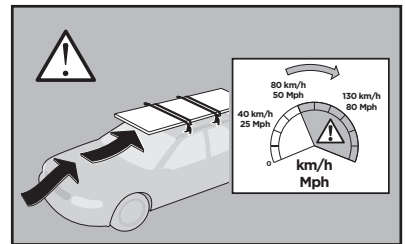

Thule Rapid System Kit 1711

> Instructions

KIA K3, 4-dr Sedan, 13-

KIA Cerato, 4-dr Sedan, 13-

ISO 11154-E

141711

C.20130306
519-1711-01

Bring your life