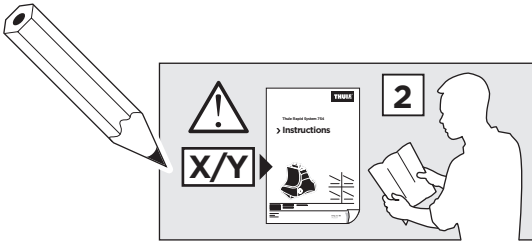

x1

1

	X (scale)	X (mm)	X (inch)
KIA K3 , 4-dr Sedan, 13-	41	1061	41 ³ / ₄
KIA Cerato , 4-dr Sedan, 13-	41	1061	41 ³ / ₄

	Y (scale)	Y (mm)	Y (inch)
KIA K3 , 4-dr Sedan, 13-	38	1031	40 ⁵ / ₈
KIA Cerato , 4-dr Sedan, 13-	38	1031	40 ⁵ / ₈