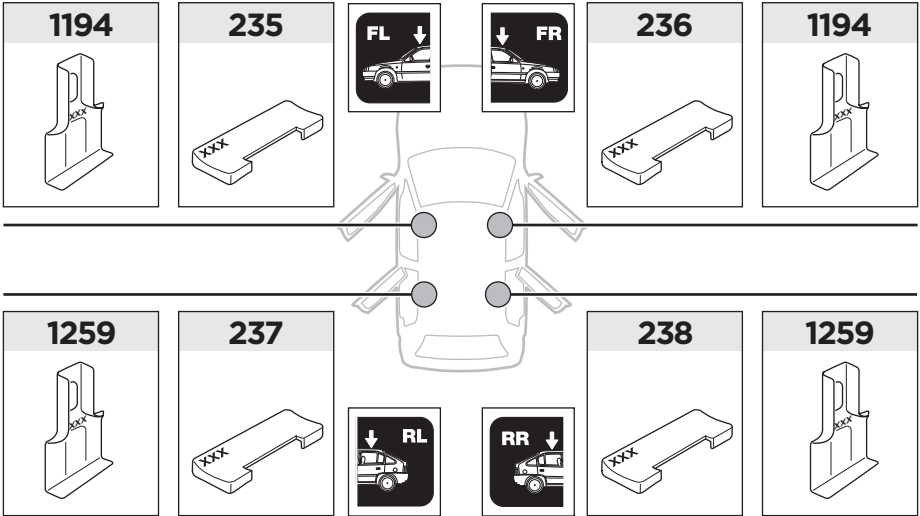

x1

1

	X (scale)	X (mm)	X (inch)
KIA K3 , 4-dr Sedan, 13-	41	1061	41 ³ / ₄
KIA Cerato , 4-dr Sedan, 13-	41	1061	41 ³ / ₄

	Y (scale)	Y (mm)	Y (inch)
KIA K3 , 4-dr Sedan, 13-	38	1031	40 ⁵ / ₈
KIA Cerato , 4-dr Sedan, 13-	38	1031	40 ⁵ / ₈

2

KIA K3, 4-dr Sedan, 13-
KIA Cerato, 4-dr Sedan, 13-

3

	W (mm)	Z (mm)	W (inch)	Z (inch)
KIA K3 , 4-dr Sedan, 13-	180	690	7 1/8	27 1/8
KIA Cerato , 4-dr Sedan, 13-	180	690	7 1/8	27 1/8