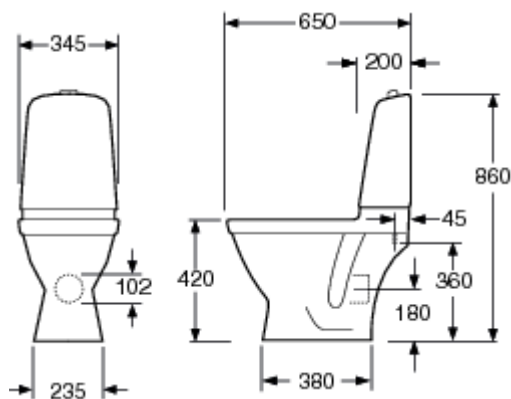

ОПИСАНИЕ

СТАНДАРТЫ И СЕРТИФИКАТЫ

- Standard connection dimensions: EN 33

DRAWING

АКСЕССУАРЫ

	ARTICLE NUMBER	EAN	PRICE INCL VAT*
3055 Nautic подлокотники для унитаза Nautic	GB88305500	5708590299587	

* Prices are approximate prices include VAT. For exact prices - please contact your dealer

[ГДЕ КУПИТЬ](#)

A MEMBER OF THE
VILLEROY & BOCH GROUP

Villeroy & Boch Gustavsberg AB
Box 400, 134 29 GUSTAVSBERG
Phone +46 8 570 391 00 | Fax +46 8 570 366 58
www.gustavsberg.com | info@gustavsberg.com