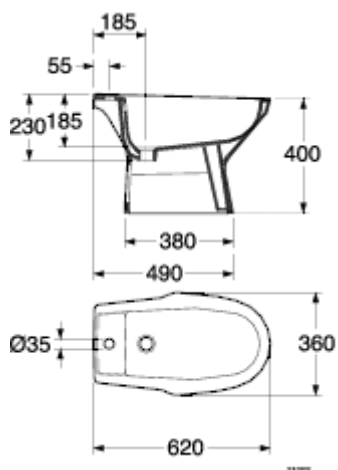

ОПИСАНИЕ

2100 NORDIC БИДЕ НАПОЛЬНОЕ
GB1121000100

[ГДЕ КУПИТЬ](#)

ARTICLE NAME	ARTICLE NUMBER	EAN
2100	GB1121000100	7391530054285

A MEMBER OF THE
VILLEROY & BOCH GROUP

Villeroy & Boch Gustavsberg AB
Box 400, 134 29 GUSTAVSBERG
Phone +46 8 570 391 00 | Fax +46 8 570 366 58
www.gustavsberg.com | info@gustavsberg.com

ОПИСАНИЕ

СТАНДАРТЫ И СЕРТИФИКАТЫ

- Standard connection dimensions: EN 35

DRAWING

[ГДЕ КУПИТЬ](#)

A MEMBER OF THE
VILLEROY & BOCH GROUP

Villeroy & Boch Gustavsberg AB
Box 400, 134 29 GUSTAVSBERG
Phone +46 8 570 391 00 | Fax +46 8 570 366 58
www.gustavsberg.com | info@gustavsberg.com