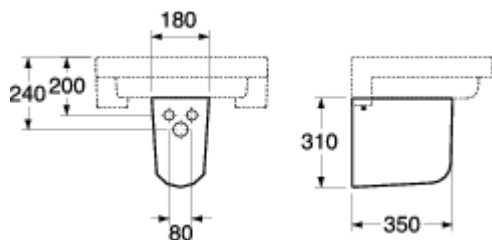

ОПИСАНИЕ

DRAWING

[ГДЕ КУПИТЬ](#)

A MEMBER OF THE
VILLEROY & BOCH GROUP

Villeroy & Boch Gustavsberg AB
Box 400, 134 29 GUSTAVSBERG
Phone +46 8 570 391 00 | Fax +46 8 570 366 58
www.gustavsberg.com | info@gustavsberg.com