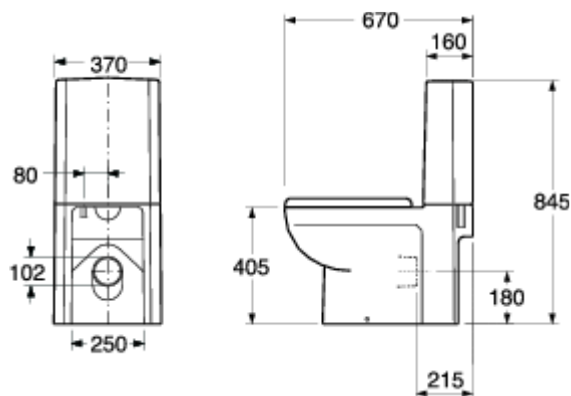

- Standard connection dimensions: EN 33

DRAWING

[ГДЕ КУПИТЬ](#)

A MEMBER OF THE
VILLEROY & BOCH GROUP

Villeroy & Boch Gustavsberg AB
Box 400, 134 29 GUSTAVSBERG
Phone +46 8 570 391 00 | Fax +46 8 570 366 58
www.gustavsberg.com | info@gustavsberg.com