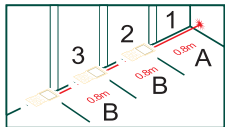

- Компактный размер удобен при проведении измерений и транспортировке
- Автоматическое отключение лазерного луча (через 30 сек) и прибора (через 180 сек) для экономии электроэнергии
- Выдвижной штырь позволяет производить измерение из углов
- Функция сложения/вычитания измерений с занесением в память
- Пылевлагозащищенный корпус
- Три точки отсчета

70 м
MAX

EXPERT
QUALITÄT

Режим непрерывных измерений незаменим при монтаже и разметке. Также применяется для поиска минимального расстояния между объектами (трекинг).

Режим измерения отрезков позволяет просто и быстро отмерить заданное расстояние необходимое количество раз.

Режим косвенных измерений (вычисление неизвестного катета) позволяет измерять расстояния между точками, а также размеры объектов без непосредственного доступа к ним. Возможность складывать и вычитать полученные отрезки.

Режим вычисления площади и объема. Две встроенные программы автоматического вычисления.

В комплект поставки входят:

Дальномер лазерный, сумка-чехол поясная для переноски и хранения, силиконовый чехол, ремешок, механический карандаш, элемент питания AA – 2 шт., руководство по эксплуатации – 1 шт.