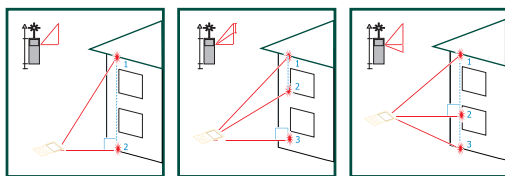

- Компактный размер удобен при проведении измерений и транспортировке
- Автоматическое отключение лазерного луча (через 30 сек) и прибора (через 180 сек) для экономии электроэнергии
- Выдвижной штырь позволяет производить измерение из углов
- Функция сложения/вычитания измерений с занесением в память
- Пылевлагозащищенный корпус
- Три точки отсчета

70 м
MAX

EXPERT
QUALITÄT

Режим непрерывных измерений незаменим при монтаже и разметке. Также применяется для поиска минимального расстояния между объектами (трекинг).

Режим измерения отрезков позволяет просто и быстро отмерить заданное расстояние необходимое количество раз.

Режим косвенных измерений (вычисление неизвестного катета) позволяет измерять расстояния между точками, а также размеры объектов без непосредственного доступа к ним. Возможность складывать и вычитать полученные отрезки.

Режим вычисления площади и объема. Две встроенные программы автоматического вычисления.

В комплект поставки входят:

Дальномер лазерный, сумка-чехол поясная для переноски и хранения, силиконовый чехол, ремешок, механический карандаш, элемент питания AA – 2 шт., руководство по эксплуатации – 1 шт.