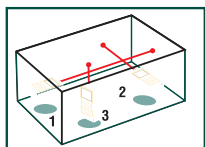

- Компактный размер удобен при проведении измерений и транспортировке
- Автоматическое отключение лазерного луча (через 30 сек) и прибора (через 180 сек) для экономии электроэнергии
- Выдвижной штырь позволяет производить измерение из углов
- Функция сложения/вычитания измерений с занесением в память
- Пылевлагозащищенный корпус
- Три точки отсчета

70 м
MAX

EXPERT
QUALITÄT

Режим непрерывных измерений незаменим при монтаже и разметке. Также применяется для поиска минимального расстояния между объектами (трекинг).

Режим измерения отрезков позволяет просто и быстро отмерить заданное расстояние необходимое количество раз.

Режим косвенных измерений (вычисление неизвестного катета) позволяет измерять расстояния между точками, а также размеры объектов без непосредственного доступа к ним. Возможность складывать и вычитать полученные отрезки.