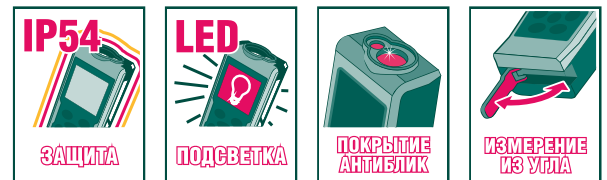

Артикул	Описание	Тип упаковки	Цена, руб.
34760	Дальномер лазерный, рабочий диапазон 5 см – 70 м, точность 1,5 мм	Цветная картонная коробка	2968.64