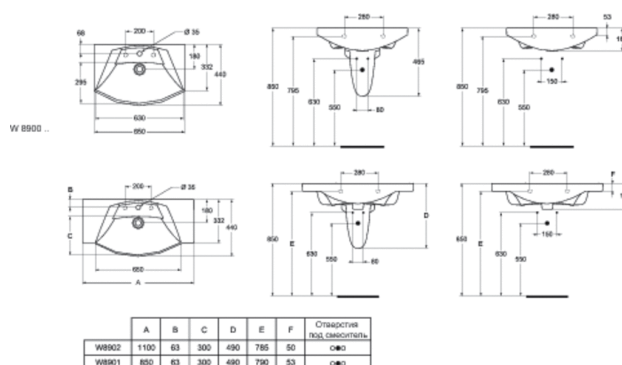

Артикул: W8902
MOTION
MOTION Умывальник 110 см

Умывальники

MOTION Умывальник 110 см, 1 отверстие под смеситель, с кольцом перелива B911148AA11, с крепежом WW965340. Полотенцедержатель B5315AA заказывается дополнительно.

Покрытие*

Рекомендованные продукты

MOTION Полотенцедержатель 110 см B5315AA	
MOTION Полотенцедержатель 85 см B5316AA	
MOTION Полотенцедержатель 65 см B5317AA	
Трубчатый сифон для умывальника 1 1/4"	
Угловой кран 1/2" (для подводки 3/8" или для жест.подводки)	
Решетка слива G1 1/4 (в случае установки смесит.без донн.клапана)	
MOTION Полуколонна с крепежом WW965068/K711067	
MOTION Полотенцедержатель 110 см	B5315
MOTION Полотенцедержатель 65 см	B5317
MOTION Полотенцедержатель 85 см	B5316
MOTION Полуколонна	W3104
Решетка слива G1 1/4 (в случае установки смесителя...	B4801
Трубчатый сифон для умывальника 1 1/4"	A2305
Угловой кран 1/2" (для подводки 3/8" или для...	B7883