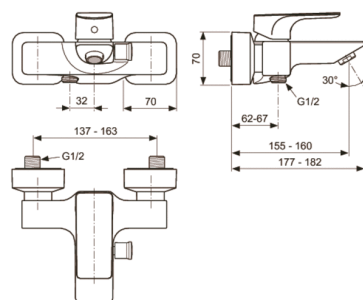

Артикул: A5848
STRADA
STRADA однорукоятковый настенный...

Смесители для ванны/душа

STRADA однорукоятковый настенный смеситель для ванны/душа, картридж 40 мм Multiport, с функцией HWTC (ограничение горячей воды), латунный монолитный корпус, переключатель сбоку на изливе, металлическая рукоятка с индикатором горячей / холодной воды, пластиковые накладки, скрытый монтаж на эксцентриках, регулируемый аэратор M24x1 "CASCADE", обратный клапан