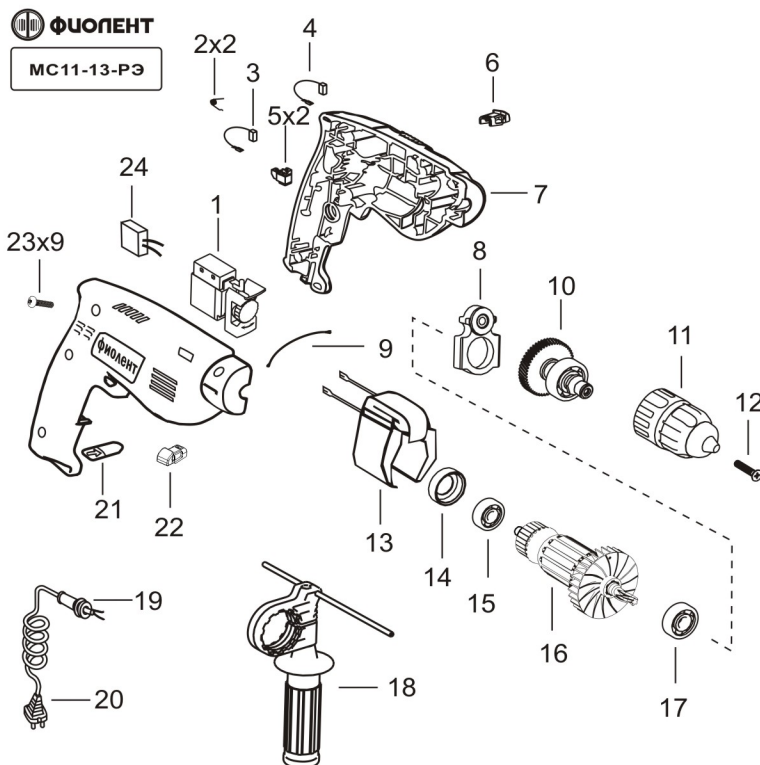

В.2 Иллюстрация и перечень сборочных единиц и деталей МС11-13-РЭ

Рисунок В.2 - Иллюстрация сборочных единиц и деталей МС11-13-РЭ

Номер позиции	Обозначение	Наименование	Количество	Примечание
1	5091677И	Выключатель TN01-100 model TN01F	1	
2	ИДФР.753572.007И	Пружина	2	
3	ИДФР.685234.002-02И	Щетка	1	
4	ИДФР.685234.002-03И	Щетка	1	
5	ИДФР.685169.003И	Щеткодержатель	2	
6	ИДФР.753784.032И	Заглушка	1	
7	ИДФР.753735.011ТИ	Ручка	1	
8	ИДФР.301152.016И	Корпус	1	
9	СТИФ.685631.001-63И	Проводник	1	
10	ИДФР.303722.002-03И	Вал	1	
11	9403536И	Патрон ПСР-13 БЗ 1/2-20 UNF	1	
12	ИДФР.758181.005И	Винт	1	
13	ИДФР.684215.001И	Статор	1	
14	ИДФР.754174.011И	Манжета	1	
15	46000000014И	Подшипник 6-80027С17 ГОСТ 7242-81	1	
16	ИДФР.684263.043И	Якорь	1	
17	46000000015И	Подшипник 6-80029С17 ГОСТ 7242-81	1	
18	ИДФР.303658.028И	Ручка к машине сверлильной	1	
19	ИДФР.711193.007И	Втулка	1	
20	ИДФР.685612.003-06И	Провод армированный	1	
21	ИДФР.742156.002И	Кнопка	1	
22	ИДФР.753784.032-01И	Заглушка	1	
23	ИДФР.758161.013-05И	Винт самонарезающий	9	
24	ИДФР.673115.001И	Конденсатор	1	