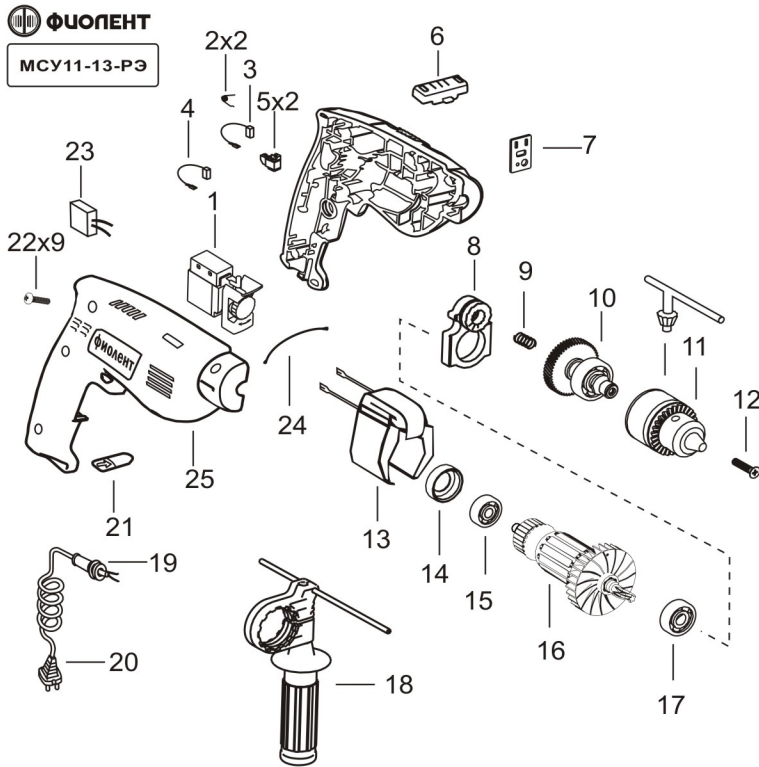

Приложение В
(справочное)

В.1 Иллюстрация и перечень сборочных единиц и деталей МСУ11-13-РЭ

Рисунок В.1 - Иллюстрация сборочных единиц и деталей МСУ11-13-РЭ

Номер позиции	Обозначение	Наименование	Количество	Примечание
1	5091677И	Выключатель TN01-100 model TN01F	1	
2	ИДФР.753572.007И	Пружина	2	
3	ИДФР.685234.002-02И	Щетка	1	
4	ИДФР.685234.002-03И	Щетка	1	
5	ИДФР.685169.003И	Щеткодержатель	2	
6	ИДФР.741534.005И	Кнопка	1	
7	ИДФР.741134.069И	Планка	1	
8	ИДФР.301152.008И	Корпус	1	
9	ИДФР.753513.009И	Пружина	1	
10	ИДФР.303722.001-01И	Вал	1	
11	9403536И	Патрон ПСР-13 1/2-20 UNF (с ключом)	1	
12	ИДФР.758181.005И	Винт	1	
13	ИДФР.684215.001И	Статор	1	
14	ИДФР.754174.011И	Манжета	1	
15	46000000014И	Подшипник 6-80027С17 ГОСТ 7242-81	1	
16	ИДФР.684263.043И	Якорь	1	
17	46000000015И	Подшипник 6-80029С17 ГОСТ 7242-81	1	
18	ИДФР.303658.028И	Ручка к машине сверлильной	1	
19	ИДФР.711193.007И	Втулка	1	
20	ИДФР.685612.003-06И	Провод армированный	1	
21	ИДФР.742156.002И	Кнопка	1	
22	ИДФР.758161.013-05И	Винт самонарезающий	9	
23	ИДФР.673115.001И	Конденсатор	1	
24	СТИФ.685631.001-63И	Проводник	1	
25	ИДФР.753735.011ТИ	Ручка	1	