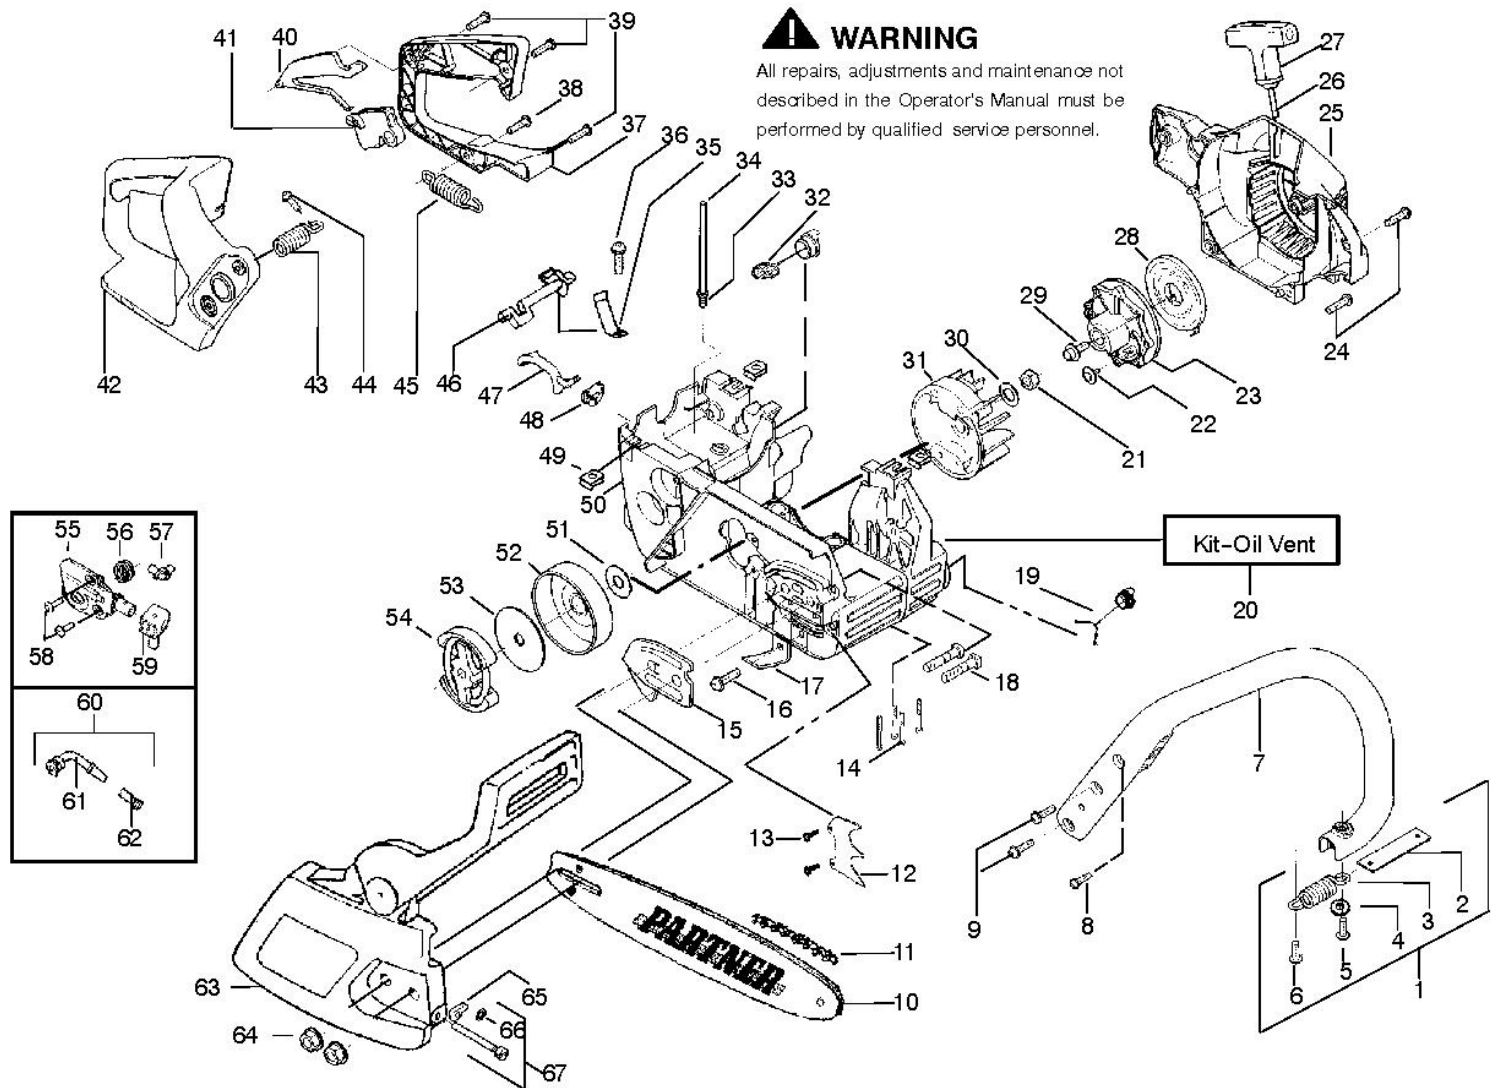

## CHASSIS / FRAME

Ref	Part No.	Description	QTY	KIT
1	530 05 96-67	INSULATOR	1	
2	530 04 76-08	STRAP	1	
3	530 05 96-68	SPRING	1	
4	530 01 51-58	WASHER	1	
5	530 01 60-18	SCREW	1	
6	530 01 58-43	SCREW	1	
7	545 04 80-01	FRONT HANDLE	1	
8	530 01 59-40	SCREW	1	
9	530 01 58-14	SCREW	1	
10	530 04 46-92	GUIDE BAR	1	
11	530 05 14-42	CHAIN	1	
12	530 01 43-81	FELLING DOG	1	
13	530 01 64-39	SCREW	1	
14	530 01 61-32	BOLT	1	
15	530 03 82-38	PLATE	1	

Ref	Part No.	Description	QTY	KIT
16	530 01 58-14	SCREW	1	
17	530 02 98-50	CHAIN CATCHER	1	
18	530 01 61-33	BOLT	1	
19	530 05 72-36	TANK CAP	1	
20	530 07 16-66	VALVE	1	
21	530 01 61-34	NUT	1	
22	530 01 60-80	SCREW	1	
23	530 03 78-17	STARTER PULLEY	1	
24	530 01 58-92	SCREW	1	
25	530 04 93-35	STARTER HOUSING	1	
26	530 06 92-32	STARTER ROPE	1	
27	530 05 64-02	HANDLESTARTER	1	
28	530 02 75-31	SPRING	1	
29	530 01 59-20	SCREW	1	
30	530 01 51-27	WASHER	1	
31	530 04 75-34	FLYWHEEL	1	
32	530 04 71-92	TANK CAP	1	
33	530 02 38-77	NIPPLE	1	
34	530 06 92-16	FUEL PIPE	1	
35	530 01 61-49	SPRING	1	
36	530 01 57-75	SCREW	1	
37	530 04 75-81	HANDLE	1	
38	530 01 58-86	SCREW	1	
39	530 01 59-06	SCREW	1	
40	530 03 60-98	THROTTLE LOCK	1	
41	530 03 60-97	THROTTLE TRIGGER	1	
42	545 02 50-01	HANDLE	1	
43	530 07 19-58	SPRING	1	
44	530 01 58-75	SCREW	1	
45	530 05 96-68	SPRING	1	
46	530 05 74-73	LEVER	1	
47	530 05 74-74	LEVER	1	
48	530 04 90-05	GUIDE	1	
49	530 01 59-22	NUT	1	
50	530 05 87-30	KIT	1	
51	530 01 59-07	WASHER	1	
52	530 04 70-61	CLUTCH DRUM	1	
53	530 01 56-11	WASHER	1	
54	530 01 49-49	CLUTCH	1	
55	530 07 12-59	OIL PUMP	1	
56	530 03 78-20	PINION	1	
57	530 04 94-77	ELBOW	1	
58	530 01 60-64	SCREW	1	
59	530 01 92-06	SEALING	1	
60	530 04 76-63	HOSE	1	
61	530 03 83-73	HOSE	1	
62	530 05 65-33	SCREEN	1	
63	545 13 99-01	CHAIN BRAKE	1	
64	530 01 59-17	NUT	1	