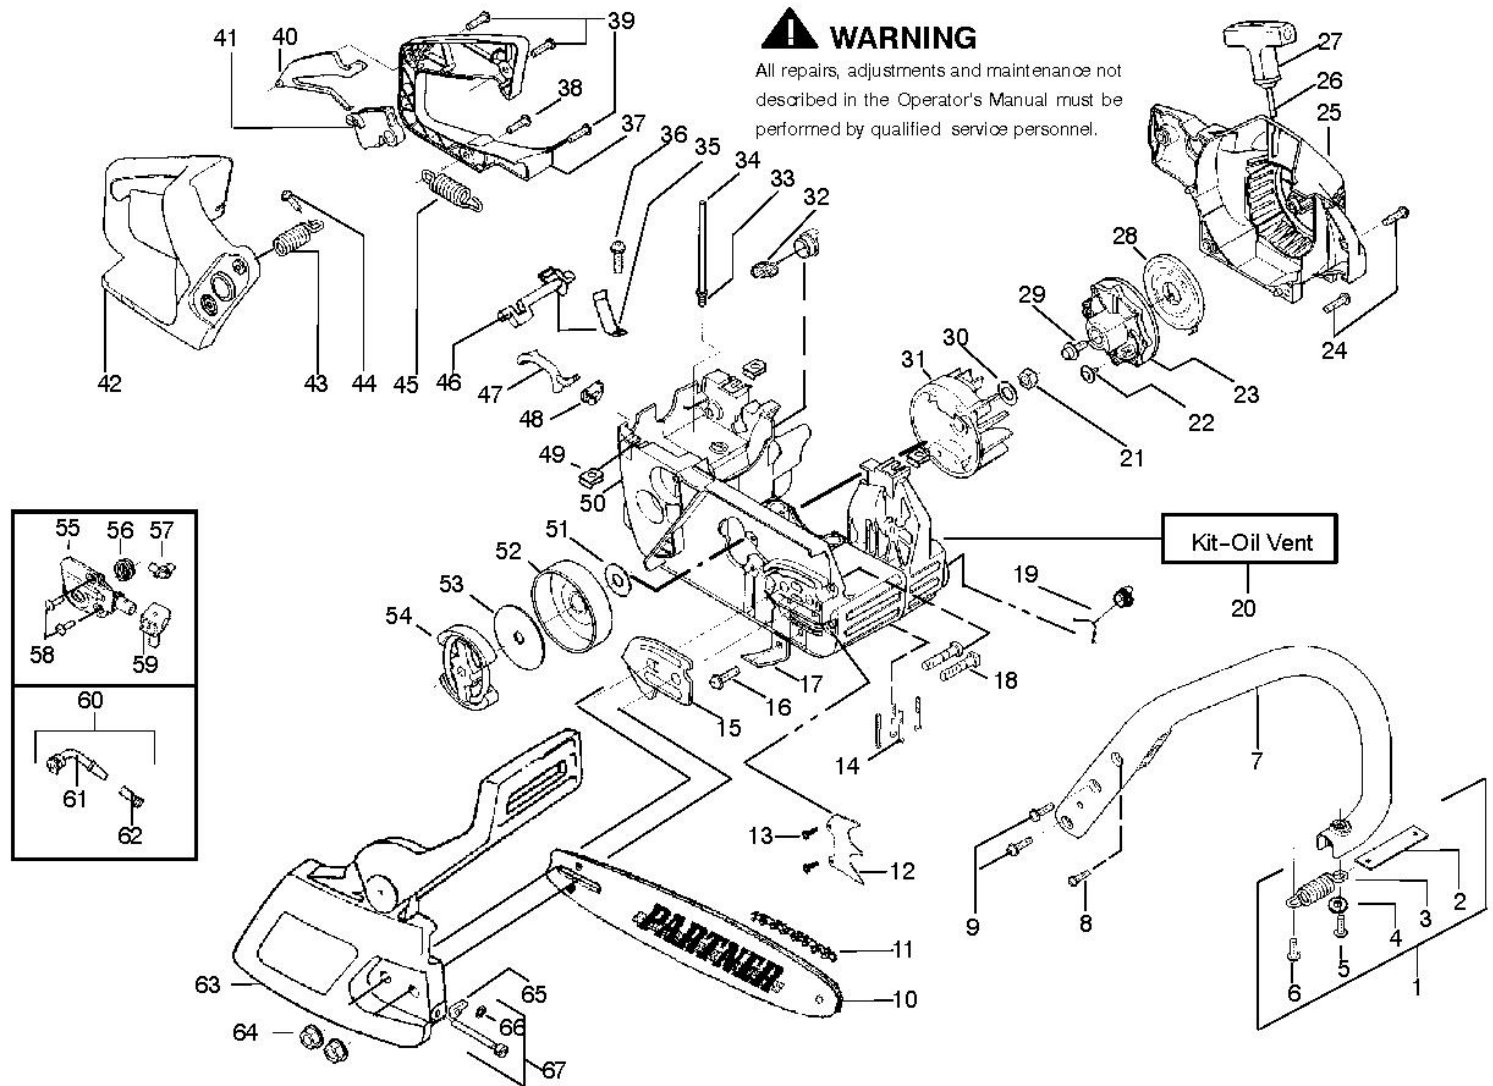

CHASSIS / FRAME

Ref	Part No.	Description	QTY	KIT
1	530 05 96-67	INSULATOR	1	
2	530 04 76-08	STRAP	1	
3	530 05 96-68	SPRING	1	
4	530 01 51-58	WASHER	1	
5	530 01 60-18	SCREW	1	
6	530 01 58-43	SCREW	1	
7	545 04 80-01	FRONT HANDLE	1	
8	530 01 59-40	SCREW	1	
9	530 01 58-14	SCREW	1	
10	530 04 46-91	GUIDE BAR	1	
11	530 05 14-37	CHAIN	1	
12	530 01 43-81	FELLING DOG	1	
13	530 01 64-39	SCREW	1	
14	530 01 61-32	BOLT	1	
15	530 03 82-38	PLATE	1	

Ref	Part No.	Description	QTY	KIT
16	530 01 58-14	SCREW	1	
17	530 02 98-50	CHAIN CATCHER	1	
18	530 01 61-33	BOLT	1	
19	530 05 72-36	TANK CAP	1	
20	530 07 16-66	VALVE	1	
21	530 01 61-34	NUT	1	
22	530 01 60-80	SCREW	1	
23	530 03 78-17	STARTER PULLEY	1	
24	530 01 58-92	SCREW	1	
25	530 04 93-35	STARTER HOUSING	1	
26	530 06 92-32	STARTER ROPE	1	
27	530 05 64-02	HANDLESTARTER	1	
28	530 02 75-31	SPRING	1	
29	530 01 59-20	SCREW	1	
30	530 01 51-27	WASHER	1	
31	530 04 75-34	FLYWHEEL	1	
32	530 04 71-92	TANK CAP	1	
33	530 02 38-77	NIPPLE	1	
34	530 06 92-16	FUEL PIPE	1	
35	530 01 61-49	SPRING	1	
36	530 01 57-75	SCREW	1	
37	530 04 75-81	HANDLE	1	
38	530 01 58-86	SCREW	1	
39	530 01 59-06	SCREW	1	
40	530 03 60-98	THROTTLE LOCK	1	
41	530 03 60-97	THROTTLE TRIGGER	1	
42	545 02 50-01	HANDLE	1	
43	530 07 19-58	SPRING	1	
44	530 01 58-75	SCREW	1	
45	530 05 96-68	SPRING	1	
46	530 05 74-73	LEVER	1	
47	530 05 74-74	LEVER	1	
48	530 04 90-05	GUIDE	1	
49	530 01 59-22	NUT	1	
50	530 05 87-30	KIT	1	
51	530 01 59-07	WASHER	1	
52	530 04 70-61	CLUTCH DRUM	1	
53	530 01 56-11	WASHER	1	
54	530 01 49-49	CLUTCH	1	
55	530 07 12-59	OIL PUMP	1	
56	530 03 78-20	PINION	1	
57	530 04 94-77	ELBOW	1	
58	530 01 60-64	SCREW	1	
59	530 01 92-06	SEALING	1	
60	530 04 76-63	HOSE	1	
61	530 03 83-73	HOSE	1	
62	530 05 65-33	SCREEN	1	
63	545 13 99-01	CHAIN BRAKE	1	
64	530 01 59-17	NUT	1	