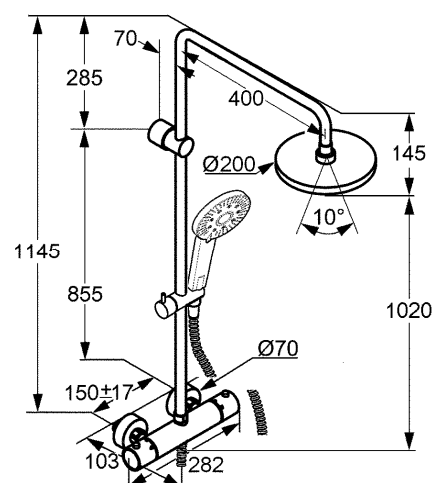

Изделие: **KLUDI DUAL SHOWER SYSTEM**
с термостатом

Номер артикула: **66 095 05-00**

Поверхность: **05 - хром**

Описание изделия:

настенный монтаж
класс расхода воды BB
рукоятка выбора температуры
с ограничителем горячей воды при 38°C
с керамическим запорным вентилем-переключателем на 2
положения
отвод для душа G 1/2
фильтры очистные
защищен от обратного тока воды
верхний душ 200 мм с шаровым шарниром
душевая лейка KLUDI A-QAs 3S
душевой шланг SUPARAFLEX
G 1/2 x G 1/2 x 1600 мм
класс шума I

Фото продукта

Размеры

График расхода воды