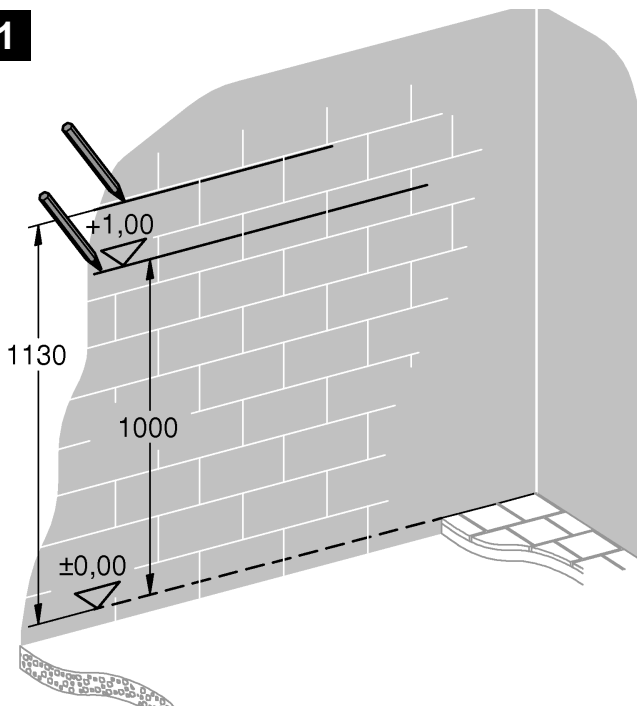

X1	X2
	max.230	
DN90	min. 135	min. 155
DN100	min. 145	min. 165

38 558

1