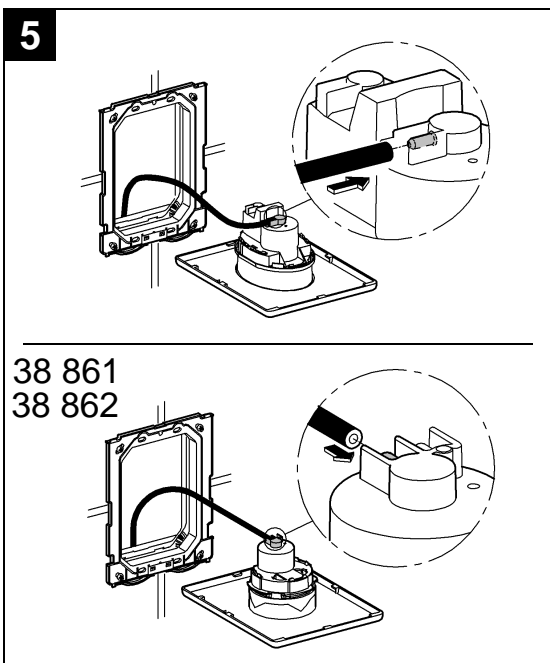

38 547

Design + Engineering GROHE Germany

96.071.031/ÄM 221328/07.13

**GROHE**  
ENJOY WATER®

**D**  
☎ +49 571 3989 333  
impressum@grohe.de

**A**  
☎ +43 1 68060  
info-at@grohe.com

**AUS**  
**Argent Sydney**  
☎ +(02) 8394 5800  
**Argent Melbourne**  
☎ +(03) 9682 1231