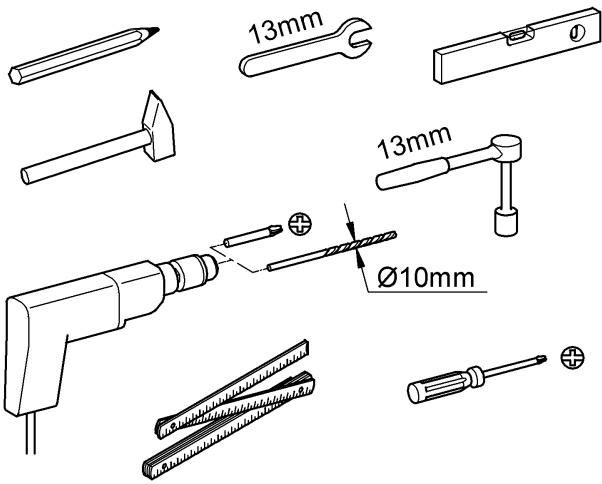

**RAPID SL**  
**DESIGN + ENGINEERING**  
**GROHE GERMANY**

99.514.031/ÄM 229397/07.14

www.grohe.com

*Pure Freude an Wasser*

38 558

38 629

38 779

	X1	X2
	max.230	
DN90	min. 135	min. 155
DN100	min. 145	min. 165