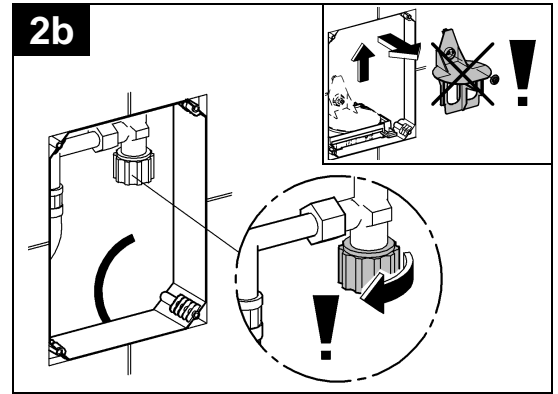

38 547

Design + Engineering GROHE Germany

96.071.031/ÄM 221328/07.13

**GROHE**  
ENJOY WATER®

**D**  
☎ +49 571 3989 333  
impressum@grohe.de

**A**  
☎ +43 1 68060  
info-at@grohe.com

**AUS**  
**Argent Sydney**  
☎ +(02) 8394 5800  
**Argent Melbourne**  
☎ +(03) 9682 1231