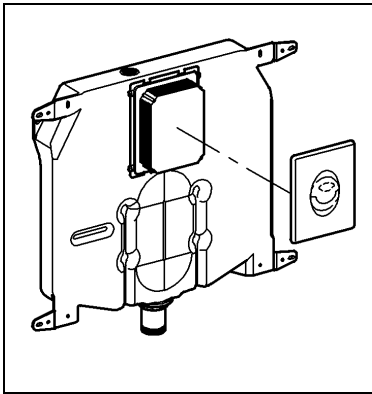

38 547

Design + Engineering GROHE Germany

96.071.031/ÄM 221328/07.13

**GROHE**  
ENJOY WATER®

**D**  
☎ +49 571 3989 333  
impressum@grohe.de

**A**  
☎ +43 1 68060  
info-at@grohe.com

**AUS**  
**Argent Sydney**  
☎ +(02) 8394 5800  
**Argent Melbourne**  
☎ +(03) 9682 1231