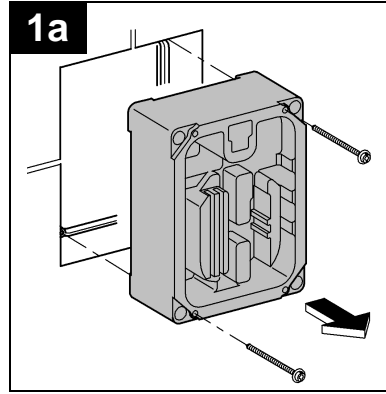

38 547

Design + Engineering GROHE Germany

96.071.031/ÄM 221328/07.13

**GROHE**  
ENJOY WATER®

**D**  
☎ +49 571 3989 333  
impressum@grohe.de

**A**  
☎ +43 1 68060  
info-at@grohe.com

**AUS**  
**Argent Sydney**  
☎ +(02) 8394 5800  
**Argent Melbourne**  
☎ +(03) 9682 1231