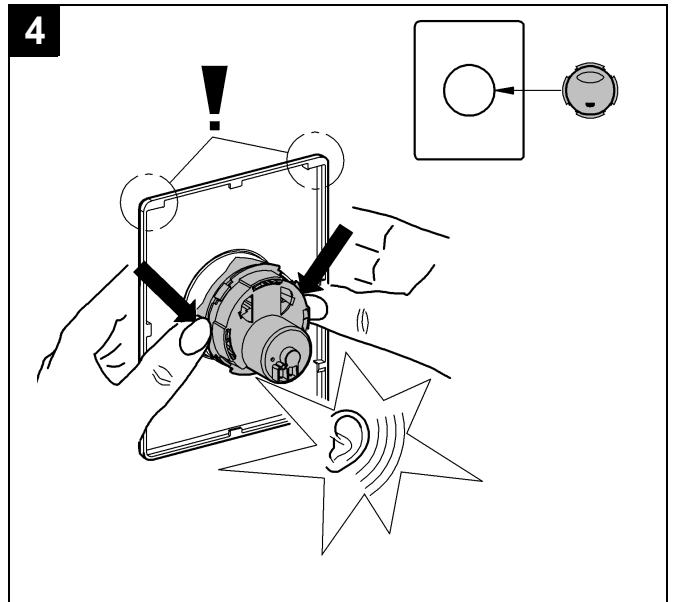

38 547

Design + Engineering GROHE Germany

96.071.031/ÄM 221328/07.13

**GROHE**  
ENJOY WATER®

**D**  
☎ +49 571 3989 333  
impressum@grohe.de

**A**  
☎ +43 1 68060  
info-at@grohe.com

**AUS**  
**Argent Sydney**  
☎ +(02) 8394 5800  
**Argent Melbourne**  
☎ +(03) 9682 1231