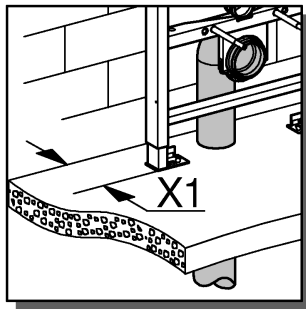

**RAPID SL**  
**DESIGN + ENGINEERING**  
**GROHE GERMANY**

99.514.031/ÄM 229397/07.14

www.grohe.com

*Pure Freude an Wasser*

38 558

38 629

38 779

	X1	X2
	max.230	
DN90	min. 135	min. 155
DN100	min. 145	min. 165