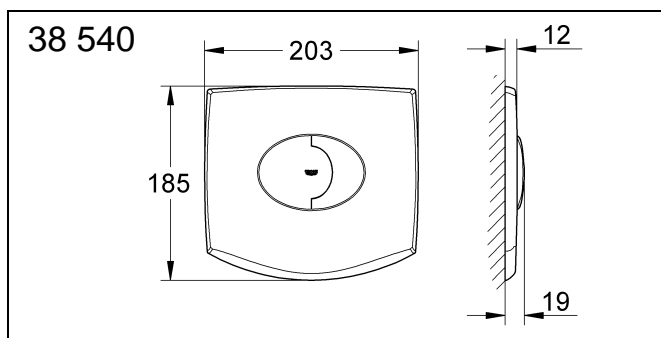

38 547

Design + Engineering GROHE Germany

96.071.031/ÄM 221328/07.13

**GROHE**  
ENJOY WATER®

**D**  
☎ +49 571 3989 333  
impressum@grohe.de

**A**  
☎ +43 1 68060  
info-at@grohe.com

**AUS**  
**Argent Sydney**  
☎ +(02) 8394 5800  
**Argent Melbourne**  
☎ +(03) 9682 1231