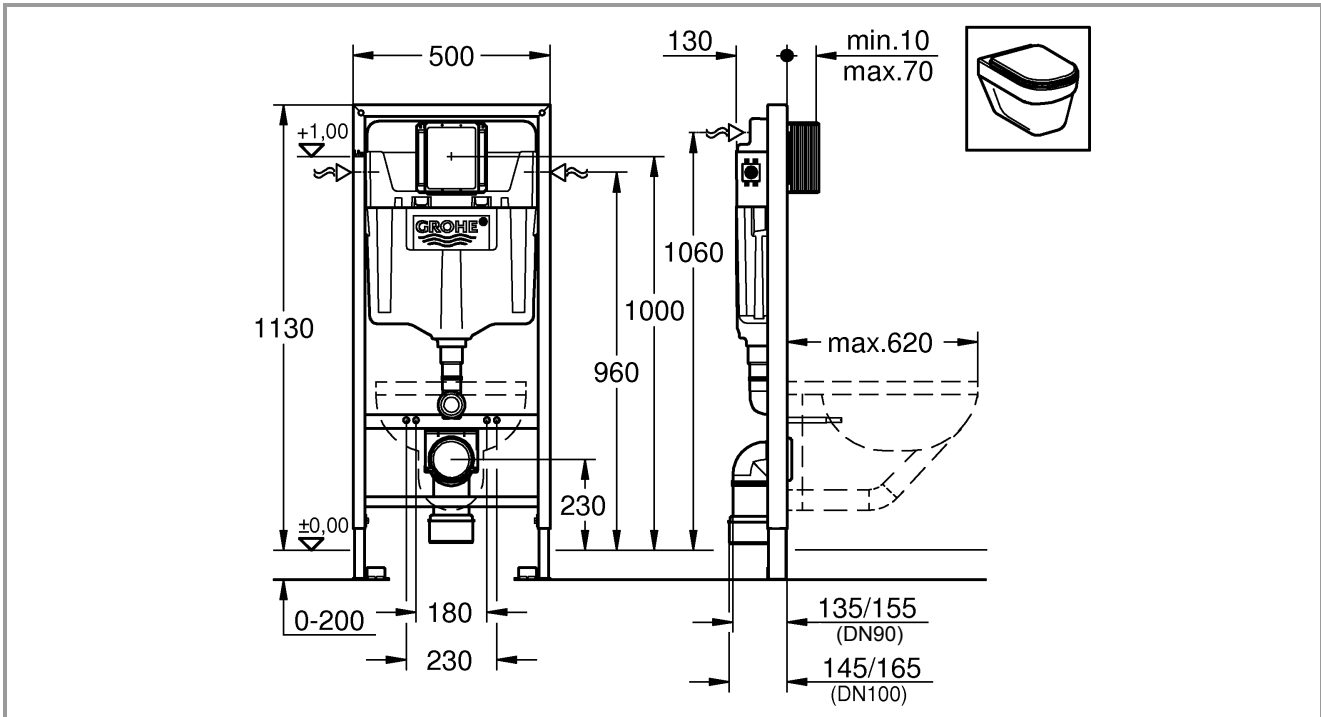

**RAPID SL**  
**DESIGN + ENGINEERING**  
**GROHE GERMANY**

99.514.031/ÄM 229397/07.14

www.grohe.com

*Pure Freude an Wasser*

38 558

38 629

38 779

	X1	X2
	max.230	
DN90	min. 135	min. 155
DN100	min. 145	min. 165