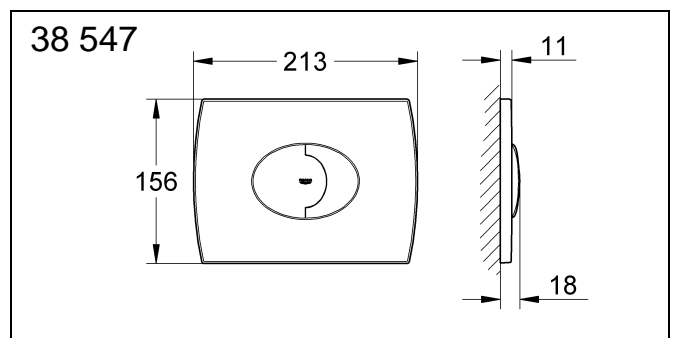

38 547

Design + Engineering GROHE Germany

96.071.031/ÄM 221328/07.13

**GROHE**  
ENJOY WATER®

**D**  
☎ +49 571 3989 333  
impressum@grohe.de

**A**  
☎ +43 1 68060  
info-at@grohe.com

**AUS**  
**Argent Sydney**  
☎ +(02) 8394 5800  
**Argent Melbourne**  
☎ +(03) 9682 1231