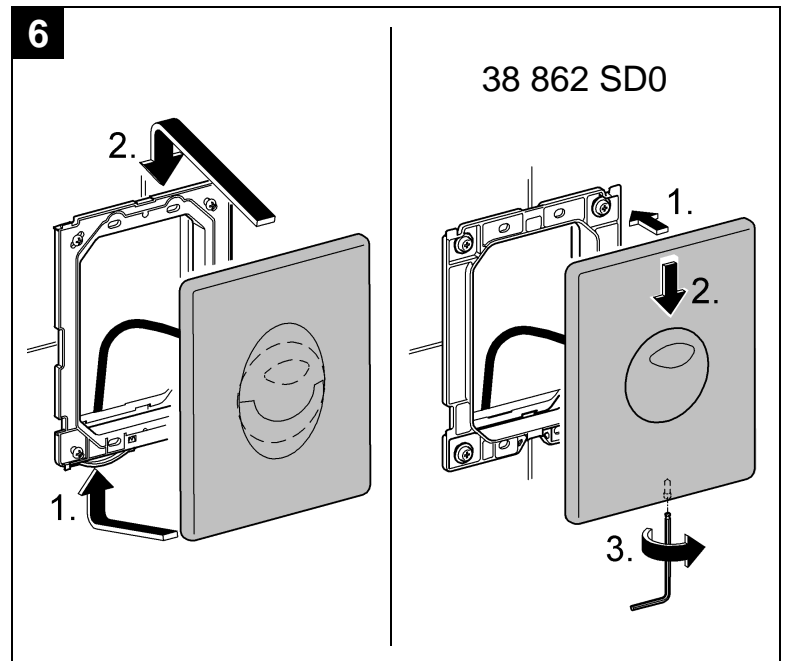

38 547

Design + Engineering GROHE Germany

96.071.031/ÄM 221328/07.13

**GROHE**  
ENJOY WATER®

**D**  
☎ +49 571 3989 333  
impressum@grohe.de

**A**  
☎ +43 1 68060  
info-at@grohe.com

**AUS**  
**Argent Sydney**  
☎ +(02) 8394 5800  
**Argent Melbourne**  
☎ +(03) 9682 1231