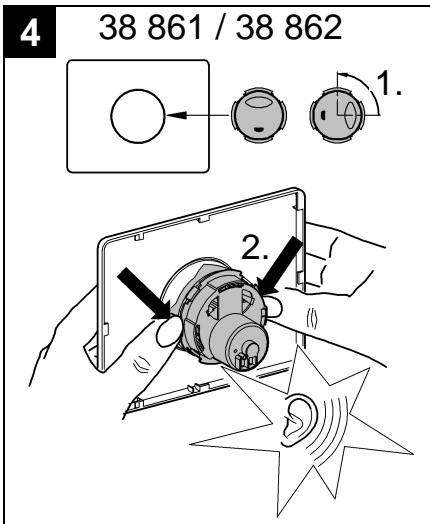

38 547

Design + Engineering GROHE Germany

96.071.031/ÄM 221328/07.13

**GROHE**  
ENJOY WATER®

**D**  
☎ +49 571 3989 333  
impressum@grohe.de

**A**  
☎ +43 1 68060  
info-at@grohe.com

**AUS**  
**Argent Sydney**  
☎ +(02) 8394 5800  
**Argent Melbourne**  
☎ +(03) 9682 1231