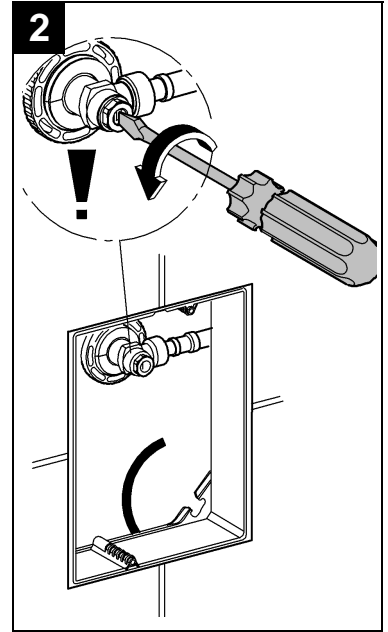

38 547

Design + Engineering GROHE Germany

96.071.031/ÄM 221328/07.13

**GROHE**  
ENJOY WATER®

**D**  
☎ +49 571 3989 333  
impressum@grohe.de

**A**  
☎ +43 1 68060  
info-at@grohe.com

**AUS**  
**Argent Sydney**  
☎ +(02) 8394 5800  
**Argent Melbourne**  
☎ +(03) 9682 1231