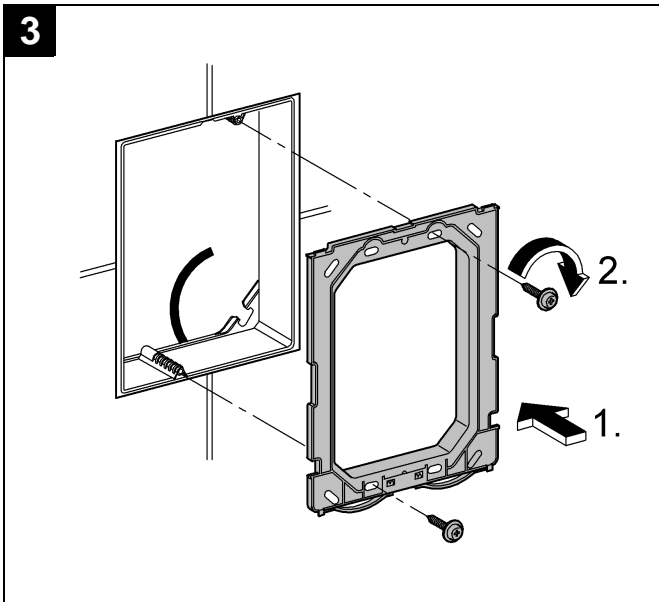

38 547

Design + Engineering GROHE Germany

96.071.031/ÄM 221328/07.13

**GROHE**  
ENJOY WATER®

**D**  
☎ +49 571 3989 333  
impressum@grohe.de

**A**  
☎ +43 1 68060  
info-at@grohe.com

**AUS**  
**Argent Sydney**  
☎ +(02) 8394 5800  
**Argent Melbourne**  
☎ +(03) 9682 1231