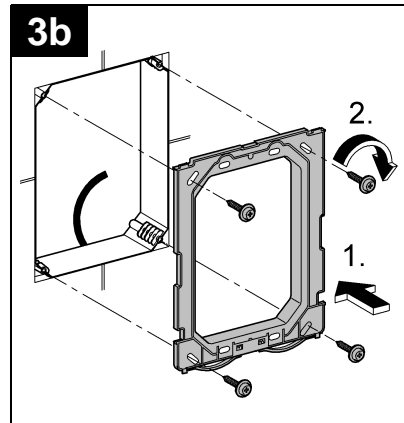

38 547

Design + Engineering GROHE Germany

96.071.031/ÄM 221328/07.13

**GROHE**  
ENJOY WATER®

**D**  
☎ +49 571 3989 333  
impressum@grohe.de

**A**  
☎ +43 1 68060  
info-at@grohe.com

**AUS**  
**Argent Sydney**  
☎ +(02) 8394 5800  
**Argent Melbourne**  
☎ +(03) 9682 1231