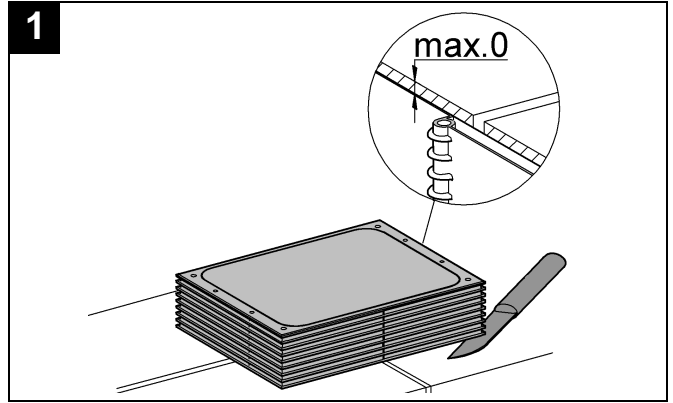

38 547

Design + Engineering GROHE Germany

96.071.031/ÄM 221328/07.13

**GROHE**  
ENJOY WATER®

**D**  
☎ +49 571 3989 333  
impressum@grohe.de

**A**  
☎ +43 1 68060  
info-at@grohe.com

**AUS**  
**Argent Sydney**  
☎ +(02) 8394 5800  
**Argent Melbourne**  
☎ +(03) 9682 1231