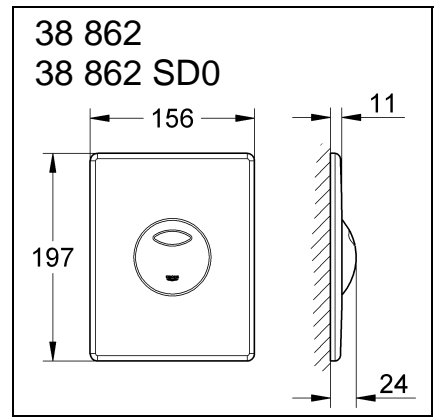

38 547

Design + Engineering GROHE Germany

96.071.031/ÄM 221328/07.13

**GROHE**  
ENJOY WATER®

**D**  
☎ +49 571 3989 333  
impressum@grohe.de

**A**  
☎ +43 1 68060  
info-at@grohe.com

**AUS**  
**Argent Sydney**  
☎ +(02) 8394 5800  
**Argent Melbourne**  
☎ +(03) 9682 1231