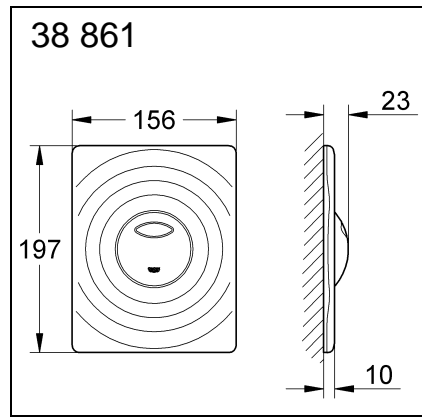

38 547

Design + Engineering GROHE Germany

96.071.031/ÄM 221328/07.13

**GROHE**  
ENJOY WATER®

**D**  
☎ +49 571 3989 333  
impressum@grohe.de

**A**  
☎ +43 1 68060  
info-at@grohe.com

**AUS**  
**Argent Sydney**  
☎ +(02) 8394 5800  
**Argent Melbourne**  
☎ +(03) 9682 1231