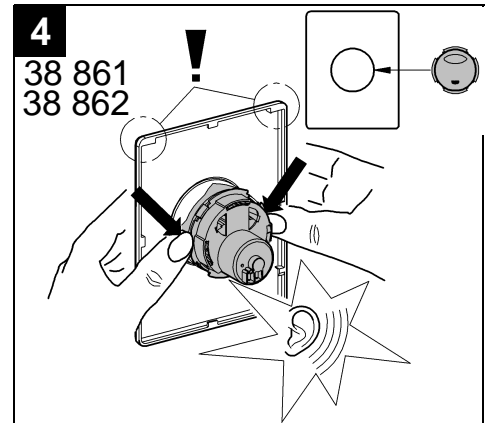

38 547

Design + Engineering GROHE Germany

96.071.031/ÄM 221328/07.13

**GROHE**  
ENJOY WATER®

**D**  
☎ +49 571 3989 333  
impressum@grohe.de

**A**  
☎ +43 1 68060  
info-at@grohe.com

**AUS**  
**Argent Sydney**  
☎ +(02) 8394 5800  
**Argent Melbourne**  
☎ +(03) 9682 1231