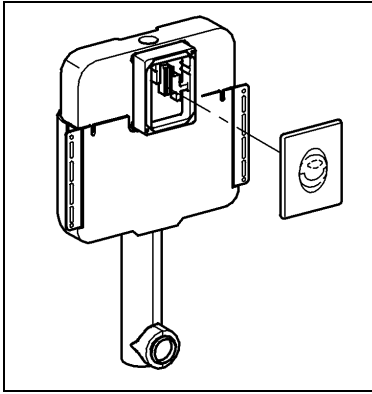

38 547

Design + Engineering GROHE Germany

96.071.031/ÄM 221328/07.13

**GROHE**  
ENJOY WATER®

**D**  
☎ +49 571 3989 333  
impressum@grohe.de

**A**  
☎ +43 1 68060  
info-at@grohe.com

**AUS**  
**Argent Sydney**  
☎ +(02) 8394 5800  
**Argent Melbourne**  
☎ +(03) 9682 1231