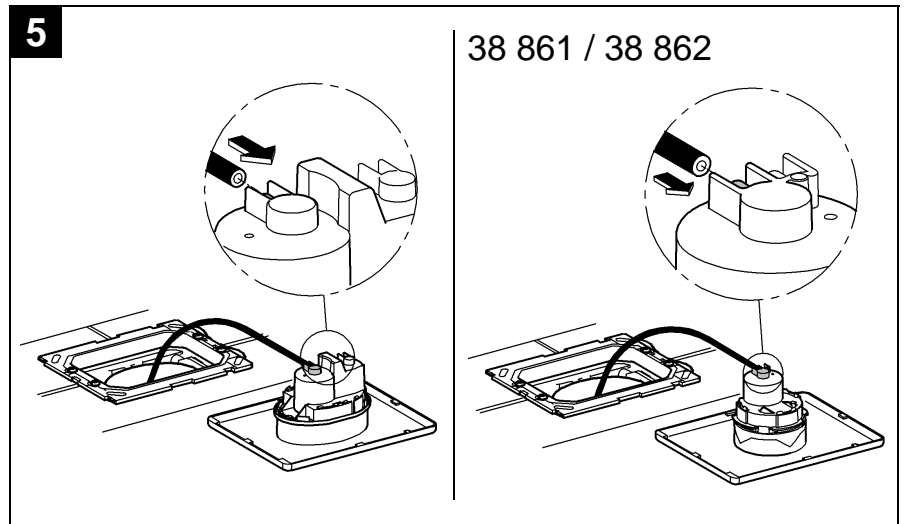

38 547

Design + Engineering GROHE Germany

96.071.031/ÄM 221328/07.13

**GROHE**  
ENJOY WATER®

**D**  
☎ +49 571 3989 333  
impressum@grohe.de

**A**  
☎ +43 1 68060  
info-at@grohe.com

**AUS**  
**Argent Sydney**  
☎ +(02) 8394 5800  
**Argent Melbourne**  
☎ +(03) 9682 1231