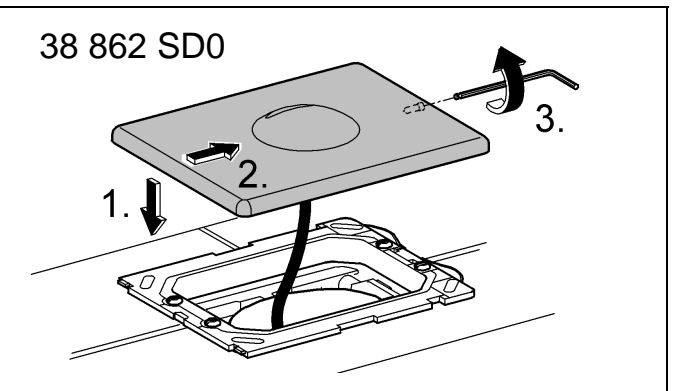

38 547

Design + Engineering GROHE Germany

96.071.031/ÄM 221328/07.13

**GROHE**  
ENJOY WATER®

**D**  
☎ +49 571 3989 333  
impressum@grohe.de

**A**  
☎ +43 1 68060  
info-at@grohe.com

**AUS**  
**Argent Sydney**  
☎ +(02) 8394 5800  
**Argent Melbourne**  
☎ +(03) 9682 1231