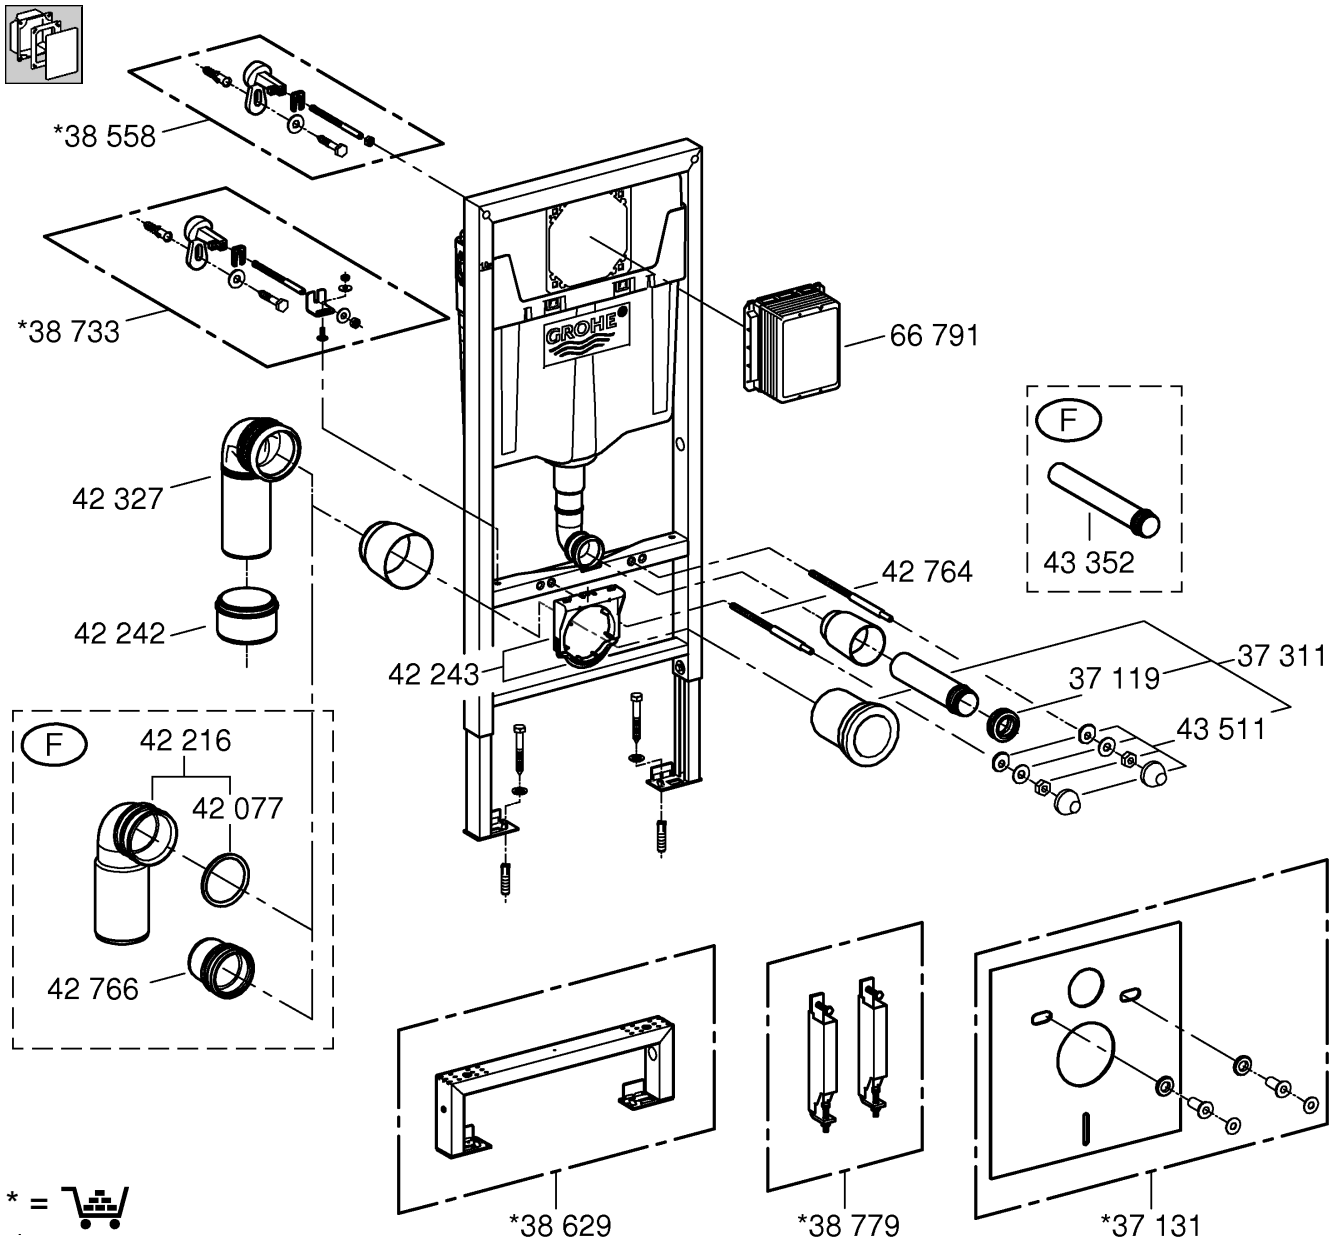

**RAPID SL**  
**DESIGN + ENGINEERING**  
**GROHE GERMANY**

99.514.031/ÄM 229397/07.14

www.grohe.com

*Pure Freude an Wasser*

38 558

38 629

38 779

	X1	X2
	max.230	
DN90	min. 135	min. 155
DN100	min. 145	min. 165