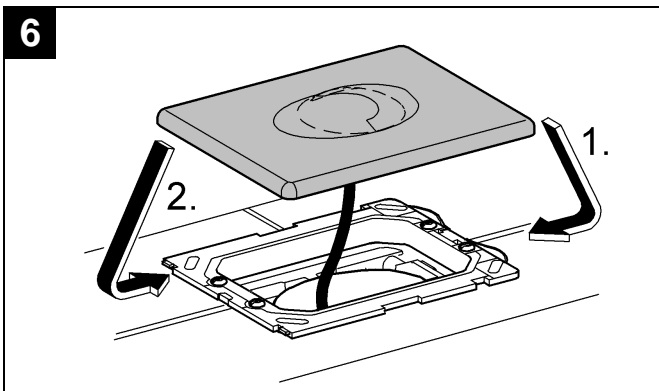

38 547

Design + Engineering GROHE Germany

96.071.031/ÄM 221328/07.13

**GROHE**  
ENJOY WATER®

**D**  
☎ +49 571 3989 333  
impressum@grohe.de

**A**  
☎ +43 1 68060  
info-at@grohe.com

**AUS**  
**Argent Sydney**  
☎ +(02) 8394 5800  
**Argent Melbourne**  
☎ +(03) 9682 1231