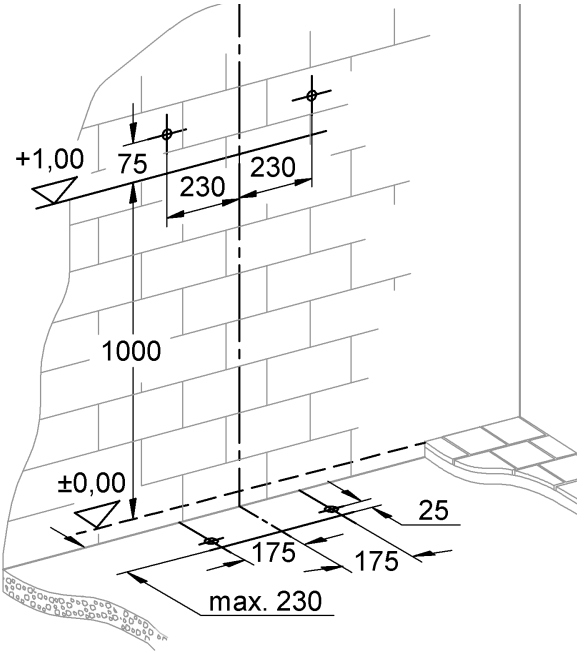

**RAPID SL**  
**DESIGN + ENGINEERING**  
**GROHE GERMANY**

99.514.031/ÄM 229397/07.14

www.grohe.com

*Pure Freude an Wasser*

38 558

38 629

38 779

	X1	X2
	max.230	
DN90	min. 135	min. 155
DN100	min. 145	min. 165