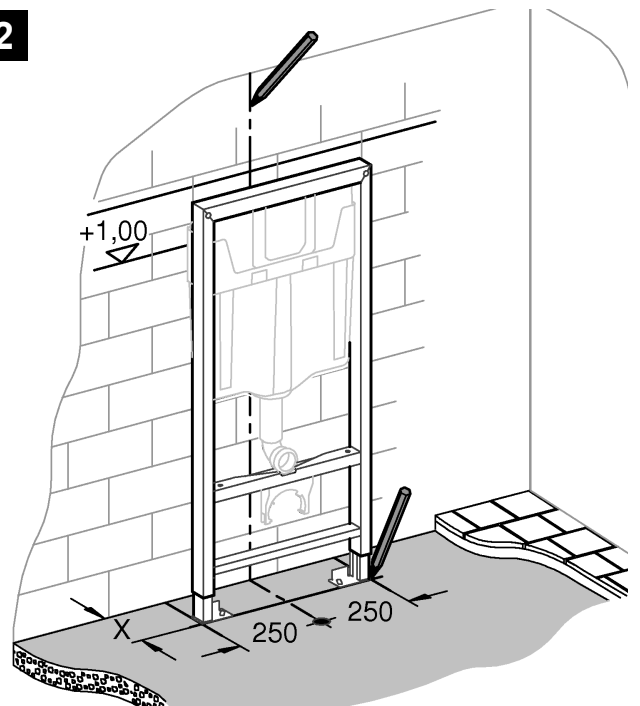

X1	X2
	max.230	
DN90	min. 135	min. 155
DN100	min. 145	min. 165

38 558

1

2