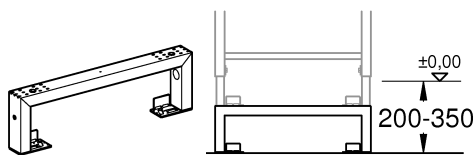

**RAPID SL**  
**DESIGN + ENGINEERING**  
**GROHE GERMANY**

99.514.031/ÄM 229397/07.14

www.grohe.com

*Pure Freude an Wasser*

38 558

38 629

38 779

	X1	X2
	max.230	
DN90	min. 135	min. 155
DN100	min. 145	min. 165