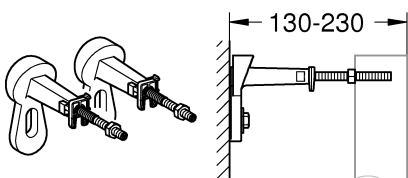

**RAPID SL**  
**DESIGN + ENGINEERING**  
**GROHE GERMANY**

99.514.031/ÄM 229397/07.14

www.grohe.com

*Pure Freude an Wasser*

38 558

38 629

38 779

	X1	X2
	max.230	
DN90	min. 135	min. 155
DN100	min. 145	min. 165