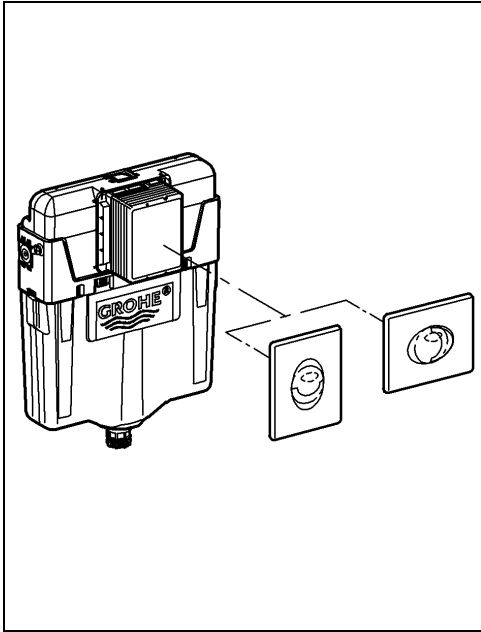

38 547

Design + Engineering GROHE Germany

96.071.031/ÄM 221328/07.13

**GROHE**  
ENJOY WATER®

**D**  
☎ +49 571 3989 333  
impressum@grohe.de

**A**  
☎ +43 1 68060  
info-at@grohe.com

**AUS**  
**Argent Sydney**  
☎ +(02) 8394 5800  
**Argent Melbourne**  
☎ +(03) 9682 1231