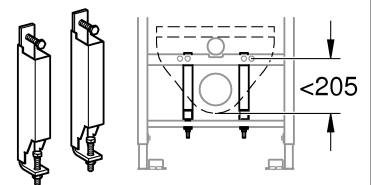

**RAPID SL**  
**DESIGN + ENGINEERING**  
**GROHE GERMANY**

99.514.031/ÄM 229397/07.14

www.grohe.com

*Pure Freude an Wasser*

38 558

38 629

38 779

	X1	X2
	max.230	
DN90	min. 135	min. 155
DN100	min. 145	min. 165