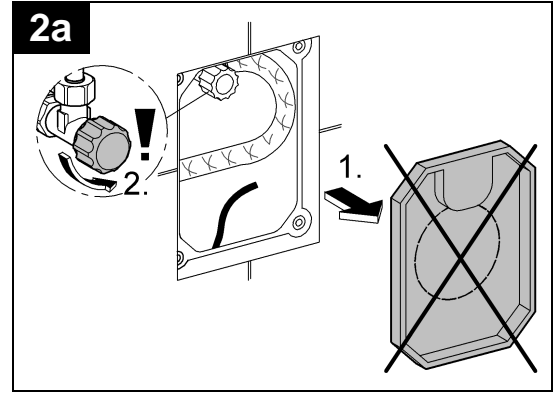

38 547

Design + Engineering GROHE Germany

96.071.031/ÄM 221328/07.13

**GROHE**  
ENJOY WATER®

**D**  
☎ +49 571 3989 333  
impressum@grohe.de

**A**  
☎ +43 1 68060  
info-at@grohe.com

**AUS**  
**Argent Sydney**  
☎ +(02) 8394 5800  
**Argent Melbourne**  
☎ +(03) 9682 1231