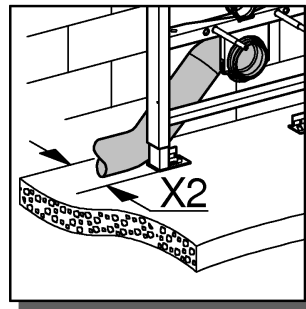

**RAPID SL**  
**DESIGN + ENGINEERING**  
**GROHE GERMANY**

99.514.031/ÄM 229397/07.14

www.grohe.com

*Pure Freude an Wasser*

38 558

38 629

38 779

	X1	X2
	max.230	
DN90	min. 135	min. 155
DN100	min. 145	min. 165