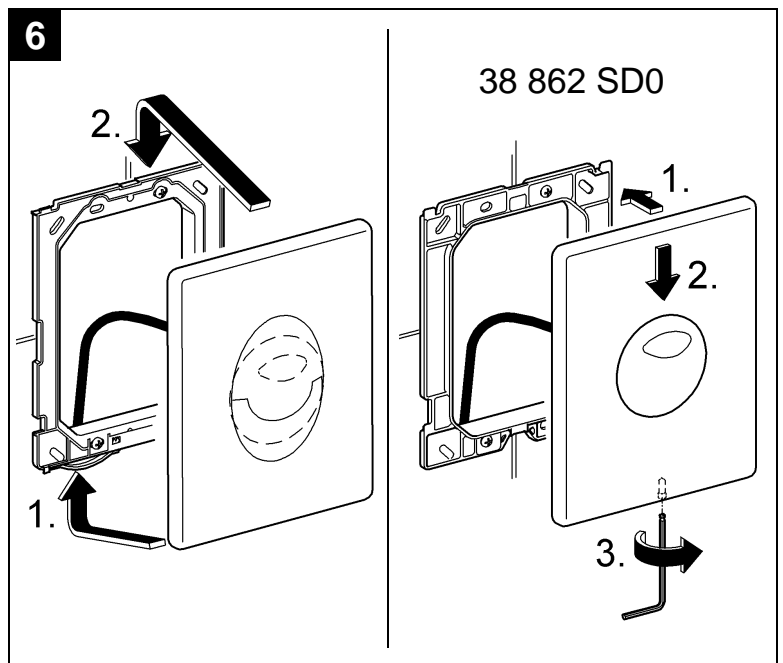

38 547

Design + Engineering GROHE Germany

96.071.031/ÄM 221328/07.13

**GROHE**  
ENJOY WATER®

**D**  
☎ +49 571 3989 333  
impressum@grohe.de

**A**  
☎ +43 1 68060  
info-at@grohe.com

**AUS**  
**Argent Sydney**  
☎ +(02) 8394 5800  
**Argent Melbourne**  
☎ +(03) 9682 1231