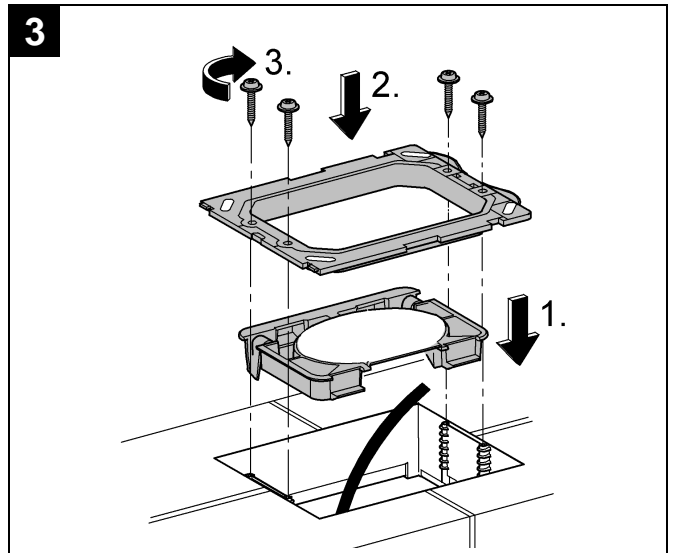

38 547

Design + Engineering GROHE Germany

96.071.031/ÄM 221328/07.13

**GROHE**  
ENJOY WATER®

**D**  
☎ +49 571 3989 333  
impressum@grohe.de

**A**  
☎ +43 1 68060  
info-at@grohe.com

**AUS**  
**Argent Sydney**  
☎ +(02) 8394 5800  
**Argent Melbourne**  
☎ +(03) 9682 1231