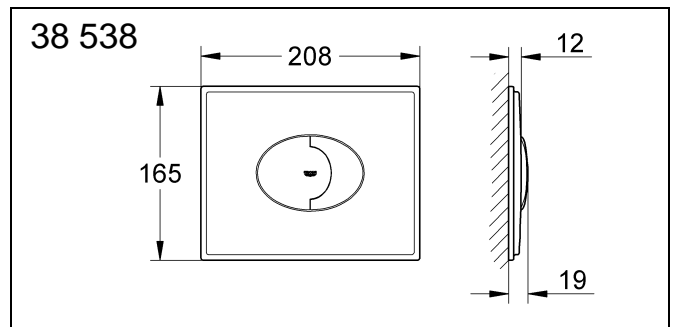

38 547

Design + Engineering GROHE Germany

96.071.031/ÄM 221328/07.13

**GROHE**  
ENJOY WATER®

**D**  
☎ +49 571 3989 333  
impressum@grohe.de

**A**  
☎ +43 1 68060  
info-at@grohe.com

**AUS**  
**Argent Sydney**  
☎ +(02) 8394 5800  
**Argent Melbourne**  
☎ +(03) 9682 1231