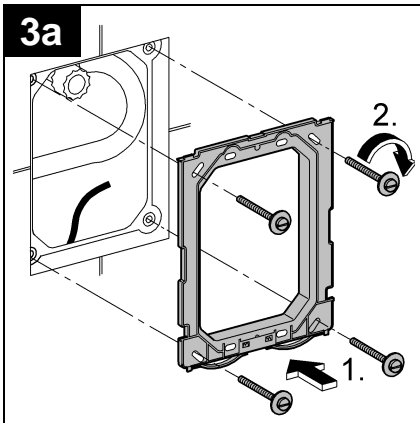

38 547

Design + Engineering GROHE Germany

96.071.031/ÄM 221328/07.13

**GROHE**  
ENJOY WATER®

**D**  
☎ +49 571 3989 333  
impressum@grohe.de

**A**  
☎ +43 1 68060  
info-at@grohe.com

**AUS**  
**Argent Sydney**  
☎ +(02) 8394 5800  
**Argent Melbourne**  
☎ +(03) 9682 1231