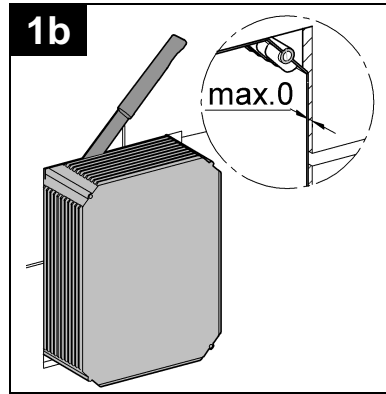

38 547

Design + Engineering GROHE Germany

96.071.031/ÄM 221328/07.13

**GROHE**  
ENJOY WATER®

**D**  
☎ +49 571 3989 333  
impressum@grohe.de

**A**  
☎ +43 1 68060  
info-at@grohe.com

**AUS**  
**Argent Sydney**  
☎ +(02) 8394 5800  
**Argent Melbourne**  
☎ +(03) 9682 1231