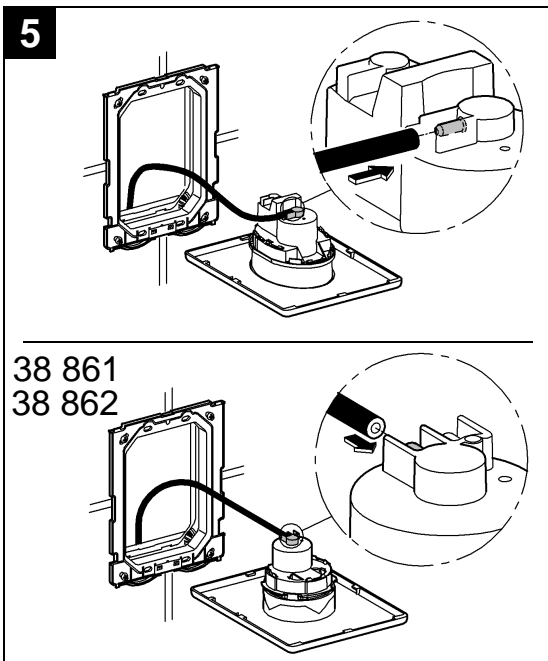

38 547

Design + Engineering GROHE Germany

96.071.031/ÄM 221328/07.13

**GROHE**  
ENJOY WATER®

**D**  
☎ +49 571 3989 333  
impressum@grohe.de

**A**  
☎ +43 1 68060  
info-at@grohe.com

**AUS**  
**Argent Sydney**  
☎ +(02) 8394 5800  
**Argent Melbourne**  
☎ +(03) 9682 1231