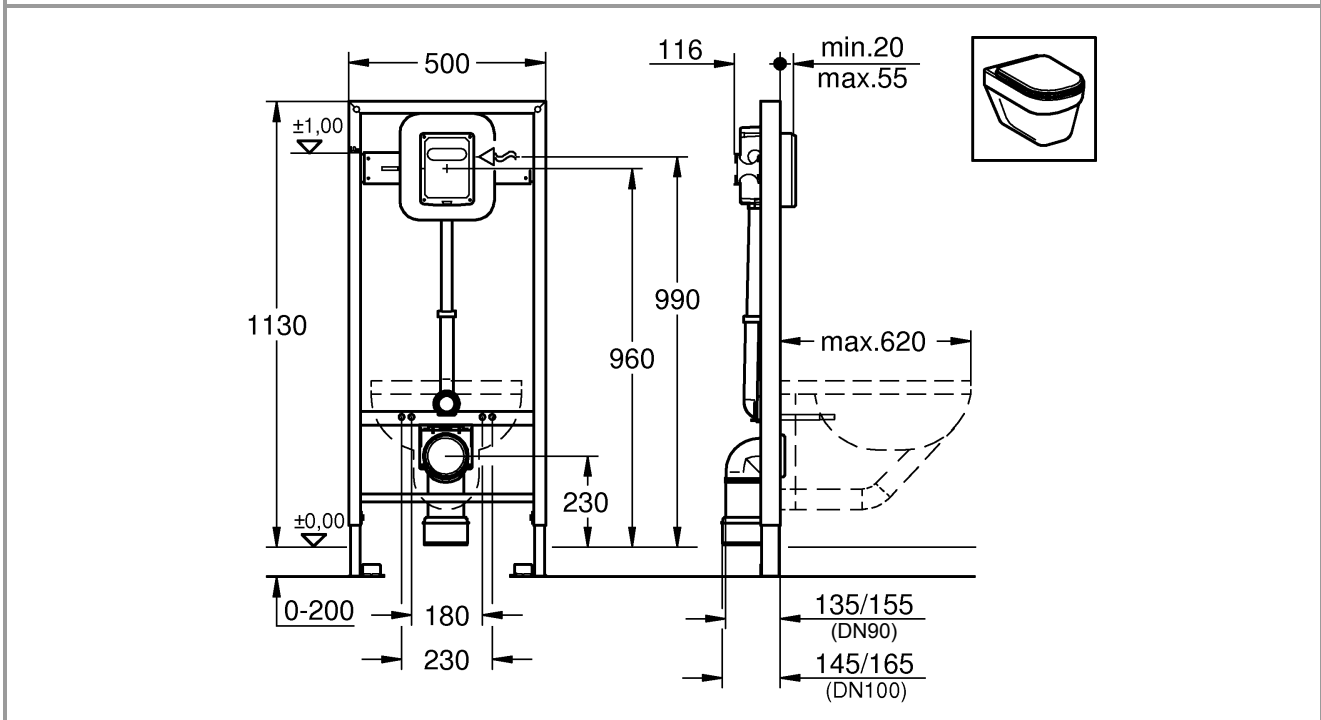

**RAPID SL**  
**DESIGN + ENGINEERING**  
**GROHE GERMANY**

99.514.031/ÄM 229397/07.14

www.grohe.com

*Pure Freude an Wasser*

38 558

38 629

38 779

	X1	X2
	max.230	
DN90	min. 135	min. 155
DN100	min. 145	min. 165