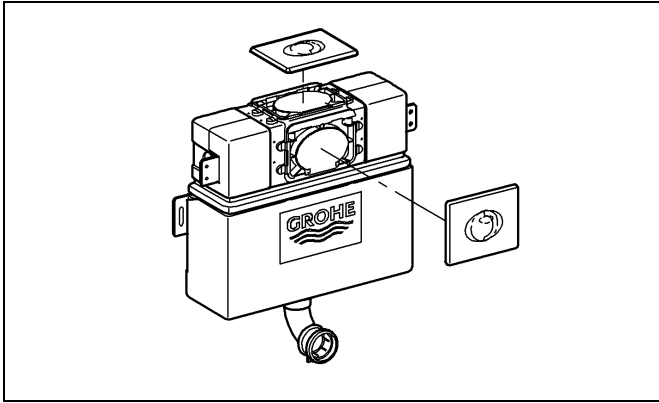

38 547

Design + Engineering GROHE Germany

96.071.031/ÄM 221328/07.13

**GROHE**  
ENJOY WATER®

**D**  
☎ +49 571 3989 333  
impressum@grohe.de

**A**  
☎ +43 1 68060  
info-at@grohe.com

**AUS**  
**Argent Sydney**  
☎ +(02) 8394 5800  
**Argent Melbourne**  
☎ +(03) 9682 1231