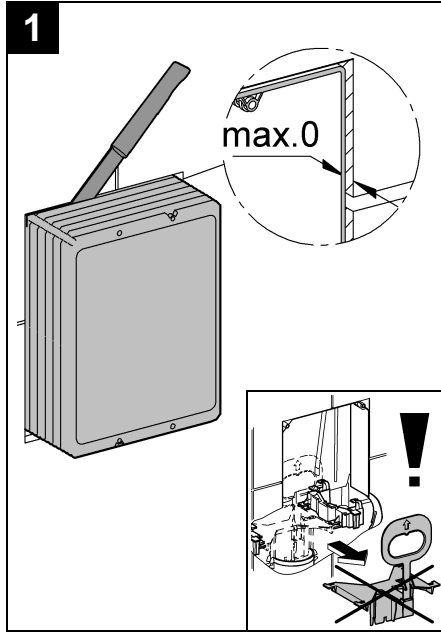

38 547

Design + Engineering GROHE Germany

96.071.031/ÄM 221328/07.13

**GROHE**  
ENJOY WATER®

**D**  
☎ +49 571 3989 333  
impressum@grohe.de

**A**  
☎ +43 1 68060  
info-at@grohe.com

**AUS**  
**Argent Sydney**  
☎ +(02) 8394 5800  
**Argent Melbourne**  
☎ +(03) 9682 1231