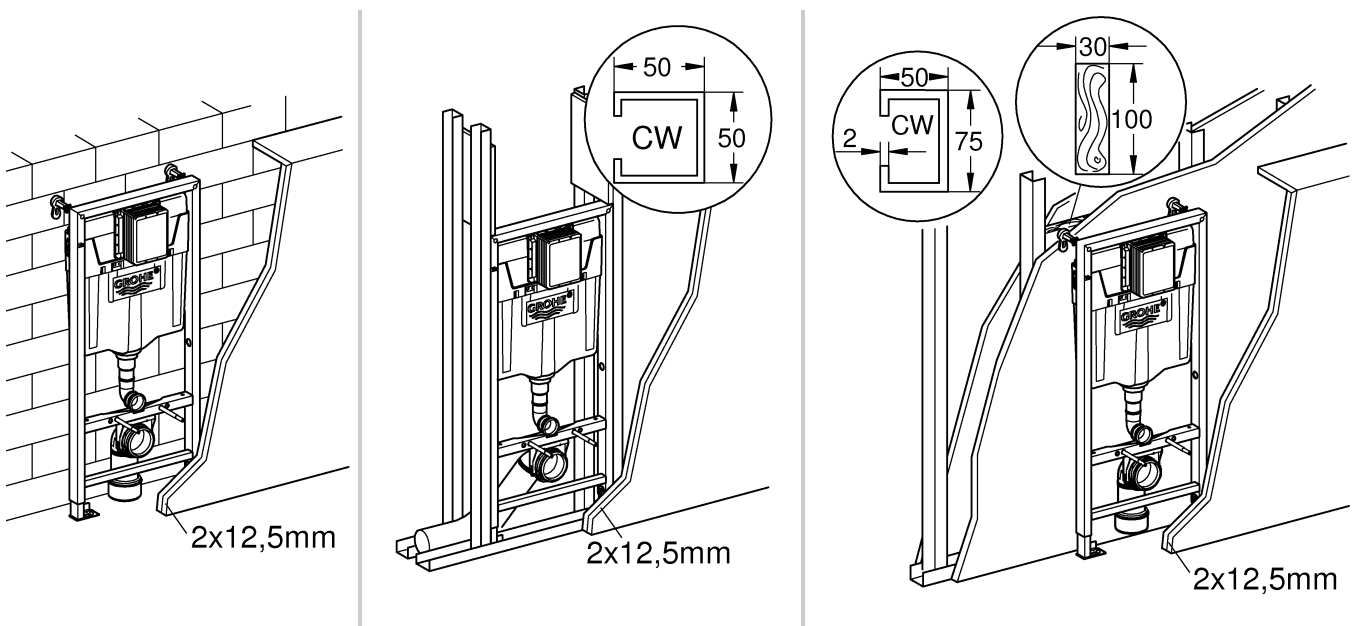

**RAPID SL**  
**DESIGN + ENGINEERING**  
**GROHE GERMANY**

99.514.031/ÄM 229397/07.14

www.grohe.com

*Pure Freude an Wasser*

38 558

38 629

38 779

	X1	X2
	max.230	
DN90	min. 135	min. 155
DN100	min. 145	min. 165