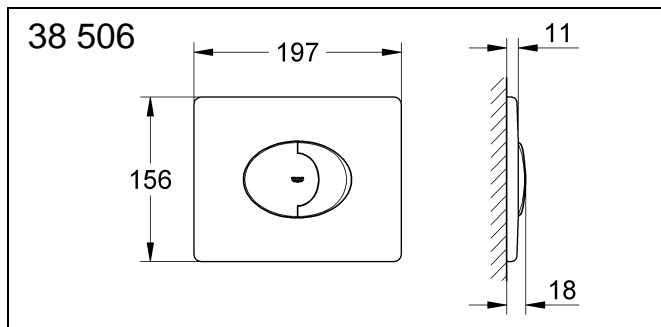

38 547

Design + Engineering GROHE Germany

96.071.031/ÄM 221328/07.13

**GROHE**  
ENJOY WATER®

**D**  
☎ +49 571 3989 333  
impressum@grohe.de

**A**  
☎ +43 1 68060  
info-at@grohe.com

**AUS**  
**Argent Sydney**  
☎ +(02) 8394 5800  
**Argent Melbourne**  
☎ +(03) 9682 1231