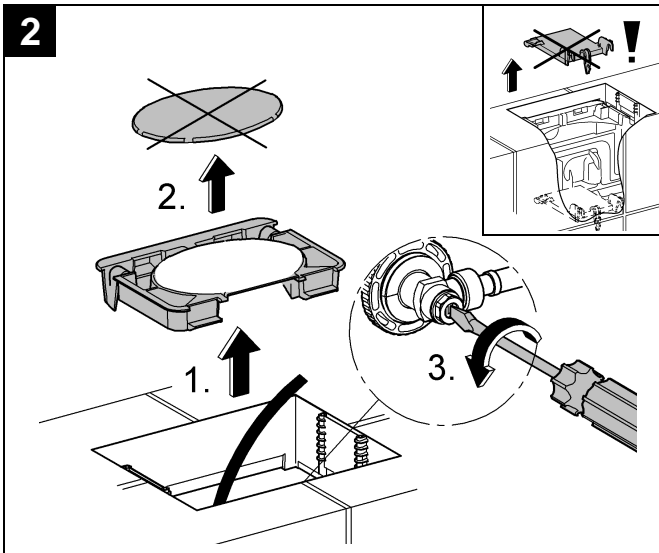

38 547

Design + Engineering GROHE Germany

96.071.031/ÄM 221328/07.13

**GROHE**  
ENJOY WATER®

**D**  
☎ +49 571 3989 333  
impressum@grohe.de

**A**  
☎ +43 1 68060  
info-at@grohe.com

**AUS**  
**Argent Sydney**  
☎ +(02) 8394 5800  
**Argent Melbourne**  
☎ +(03) 9682 1231