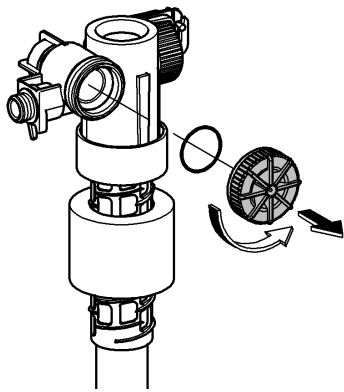

Design + Engineering GROHE Germany

99.513.031/ÄM 223899/05.14

ENJOY WATER®

				X	Y	Z
	6 l			61 mm	57 mm	>18 mm
	9 l			47 mm	57 mm	<3 mm

D

+49 571 3989 333
impresum@grohe.de

A

+43 1 68060
info-at@grohe.com