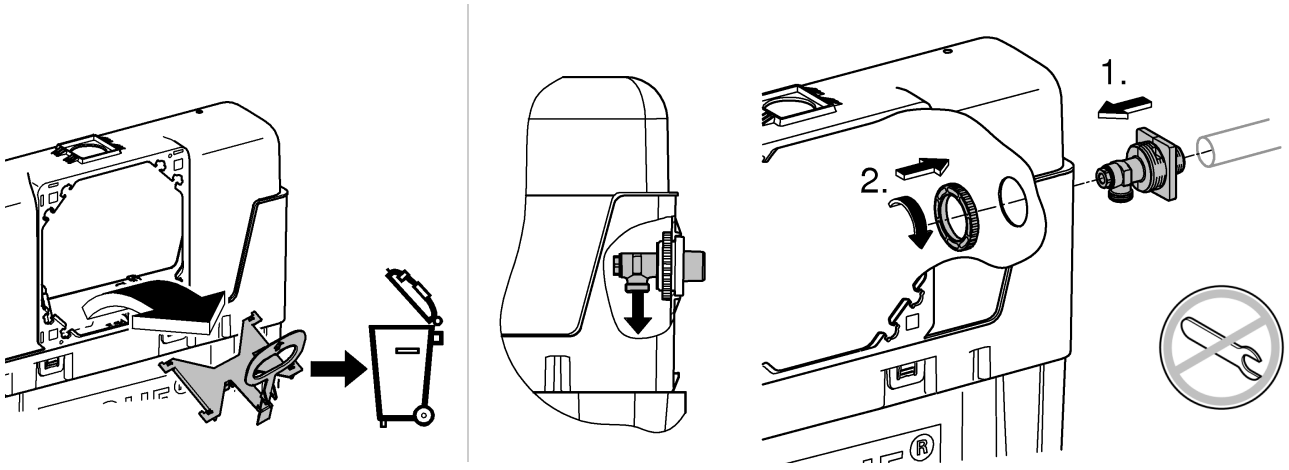

Design + Engineering GROHE Germany

99.513.031/ÄM 223899/05.14

ENJOY WATER®

				X	Y	Z
	6 l			61 mm	57 mm	>18 mm
	9 l			47 mm	57 mm	<3 mm

D

+49 571 3989 333
impresum@grohe.de

A

+43 1 68060
info-at@grohe.com