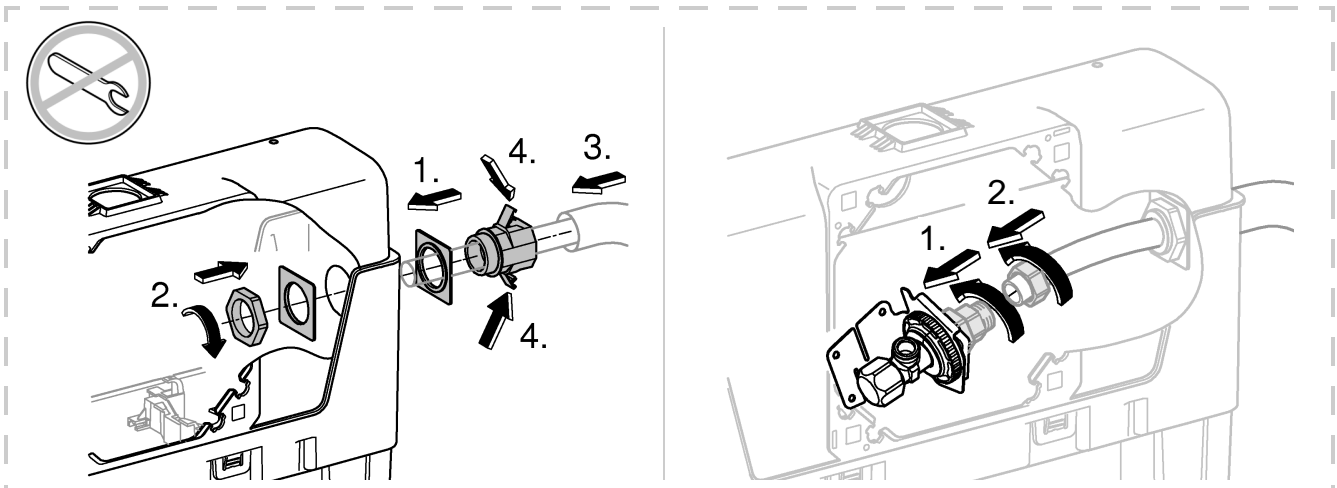

Design + Engineering GROHE Germany

99.513.031/ÄM 223899/05.14

ENJOY WATER®

				X	Y	Z
	6 l			61 mm	57 mm	>18 mm
	9 l			47 mm	57 mm	<3 mm

D

+49 571 3989 333
impresum@grohe.de

A

+43 1 68060
info-at@grohe.com