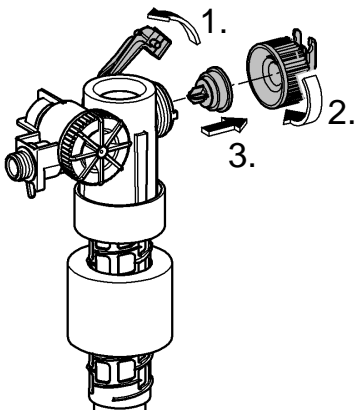

Design + Engineering GROHE Germany

99.513.031/ÄM 223899/05.14

ENJOY WATER®

				X	Y	Z
	6 l			61 mm	57 mm	>18 mm
	9 l			47 mm	57 mm	<3 mm

D

+49 571 3989 333
impresum@grohe.de

A

+43 1 68060
info-at@grohe.com