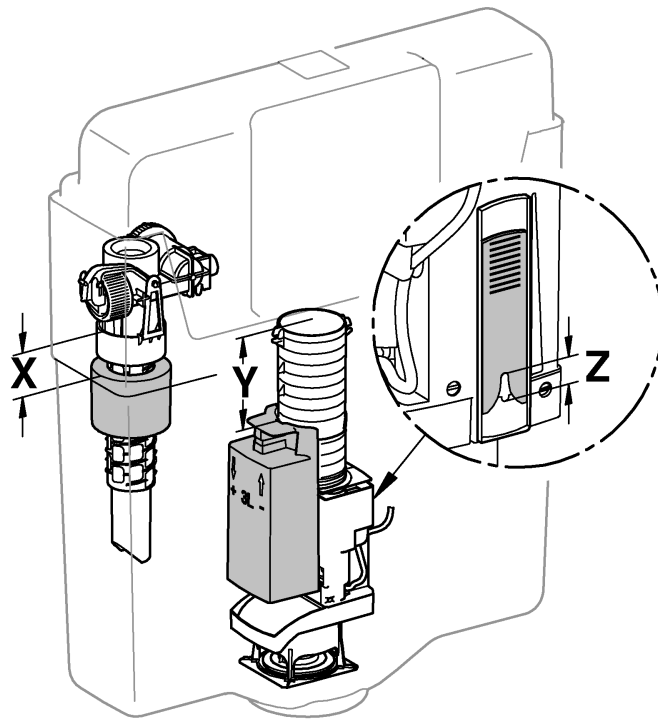

Design + Engineering GROHE Germany

99.513.031/ÄM 223899/05.14

ENJOY WATER®

				X	Y	Z
	6 l			61 mm	57 mm	>18 mm
	9 l			47 mm	57 mm	<3 mm

D

+49 571 3989 333
impresum@grohe.de

A

+43 1 68060
info-at@grohe.com