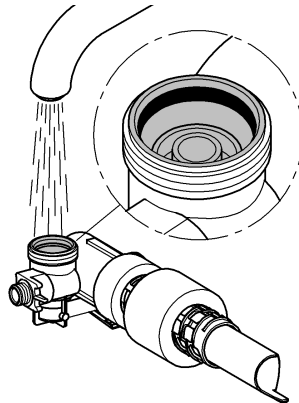

Design + Engineering GROHE Germany

99.513.031/ÄM 223899/05.14

ENJOY WATER®

				X	Y	Z
	6 l			61 mm	57 mm	>18 mm
	9 l			47 mm	57 mm	<3 mm

D

+49 571 3989 333
impresum@grohe.de

A

+43 1 68060
info-at@grohe.com