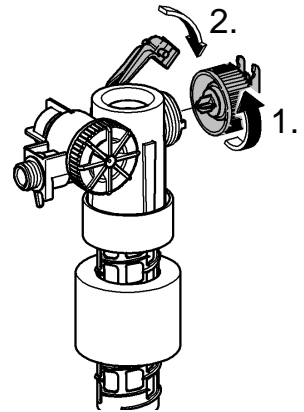

Design + Engineering GROHE Germany

99.513.031/ÄM 223899/05.14

ENJOY WATER®

				X	Y	Z
	6 l			61 mm	57 mm	>18 mm
	9 l			47 mm	57 mm	<3 mm

D

+49 571 3989 333
impresum@grohe.de

A

+43 1 68060
info-at@grohe.com