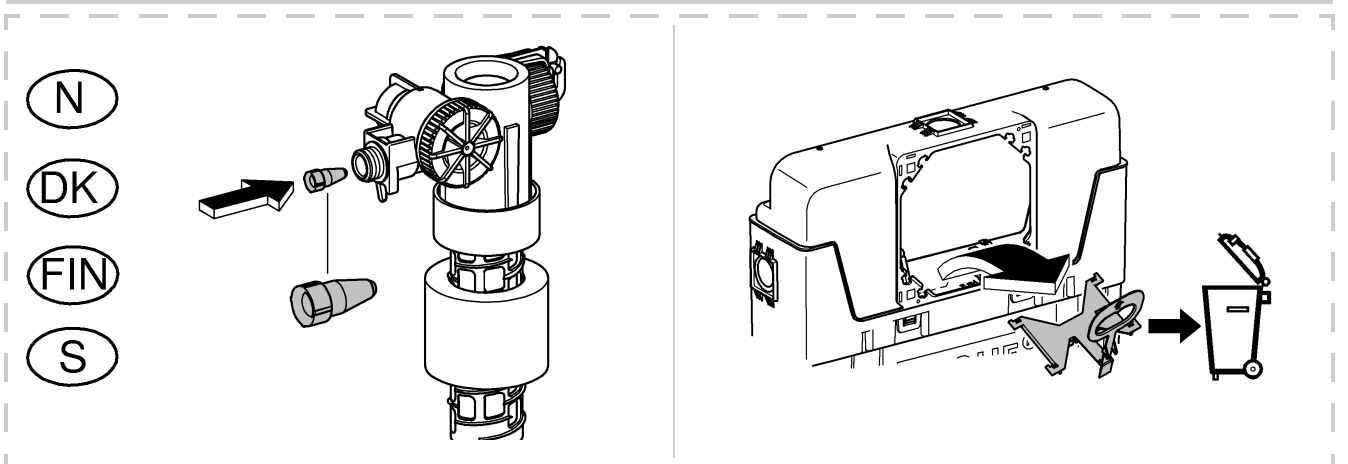

Design + Engineering GROHE Germany

99.513.031/ÄM 223899/05.14

ENJOY WATER®

				X	Y	Z
	6 l			61 mm	57 mm	>18 mm
	9 l			47 mm	57 mm	<3 mm

D

+49 571 3989 333
impresum@grohe.de

A

+43 1 68060
info-at@grohe.com