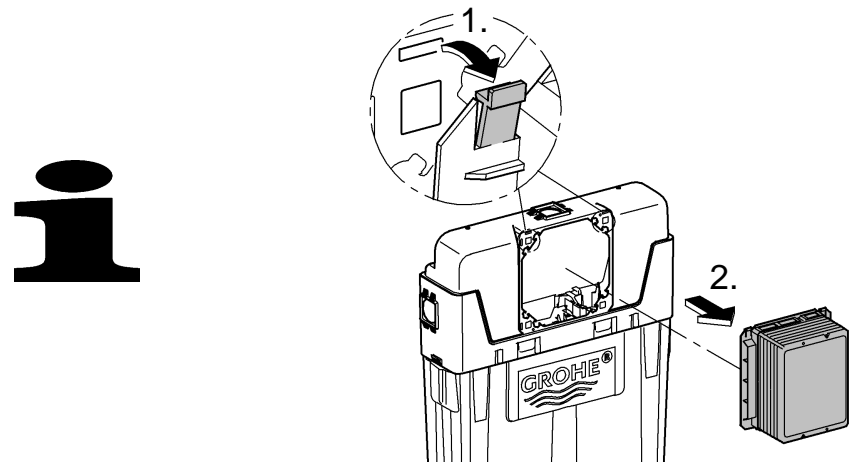

Design + Engineering GROHE Germany

99.513.031/ÄM 223899/05.14

ENJOY WATER®

				X	Y	Z
	6 l			61 mm	57 mm	>18 mm
	9 l			47 mm	57 mm	<3 mm

D

+49 571 3989 333
impresum@grohe.de

A

+43 1 68060
info-at@grohe.com