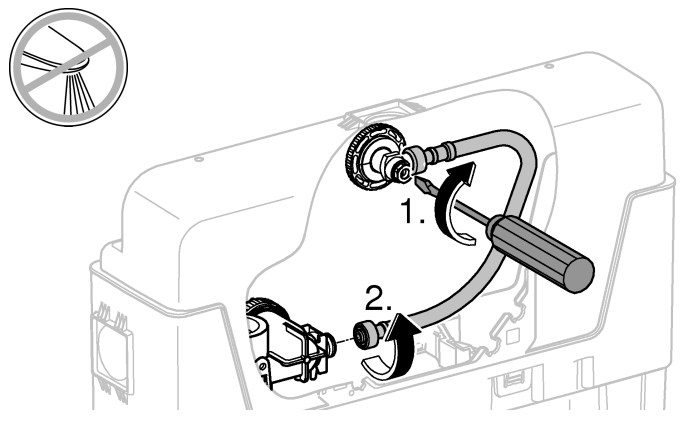

Design + Engineering GROHE Germany

99.513.031/ÄM 223899/05.14

ENJOY WATER®

				X	Y	Z
	6 l			61 mm	57 mm	>18 mm
	9 l			47 mm	57 mm	<3 mm

D

+49 571 3989 333
impresum@grohe.de

A

+43 1 68060
info-at@grohe.com