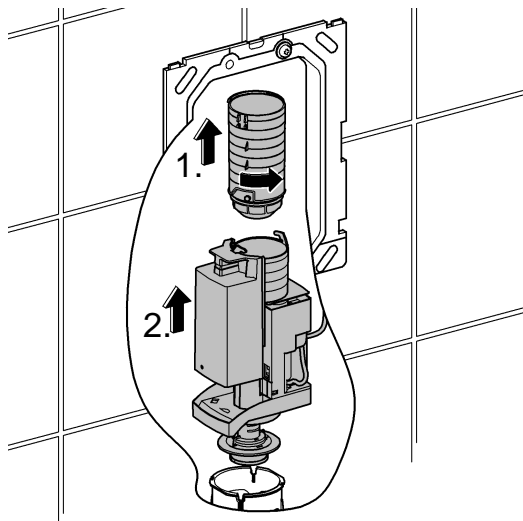

Design + Engineering GROHE Germany

99.513.031/ÄM 223899/05.14

ENJOY WATER®

				X	Y	Z
	6 l			61 mm	57 mm	>18 mm
	9 l			47 mm	57 mm	<3 mm

D

+49 571 3989 333
impresum@grohe.de

A

+43 1 68060
info-at@grohe.com