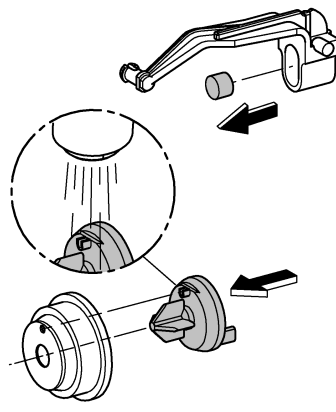

Design + Engineering GROHE Germany

99.513.031/ÄM 223899/05.14

ENJOY WATER®

				X	Y	Z
	6 l			61 mm	57 mm	>18 mm
	9 l			47 mm	57 mm	<3 mm

D

+49 571 3989 333
impresum@grohe.de

A

+43 1 68060
info-at@grohe.com