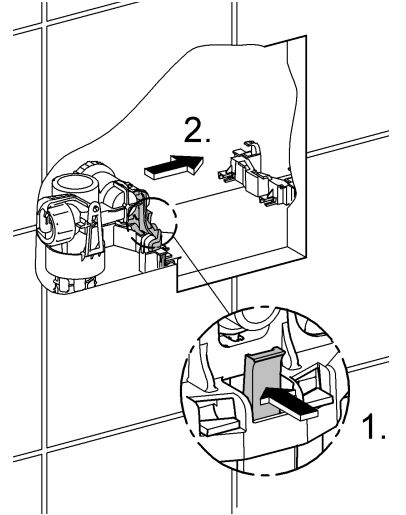

Design + Engineering GROHE Germany

99.513.031/ÄM 223899/05.14

ENJOY WATER®

				X	Y	Z
	6 l			61 mm	57 mm	>18 mm
	9 l			47 mm	57 mm	<3 mm

D

+49 571 3989 333
impresum@grohe.de

A

+43 1 68060
info-at@grohe.com