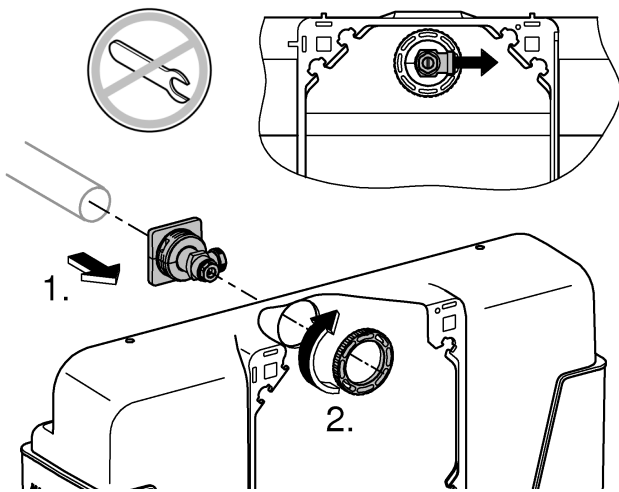

Design + Engineering GROHE Germany

99.513.031/ÄM 223899/05.14

ENJOY WATER®

				X	Y	Z
	6 l			61 mm	57 mm	>18 mm
	9 l			47 mm	57 mm	<3 mm

D

+49 571 3989 333
impresum@grohe.de

A

+43 1 68060
info-at@grohe.com