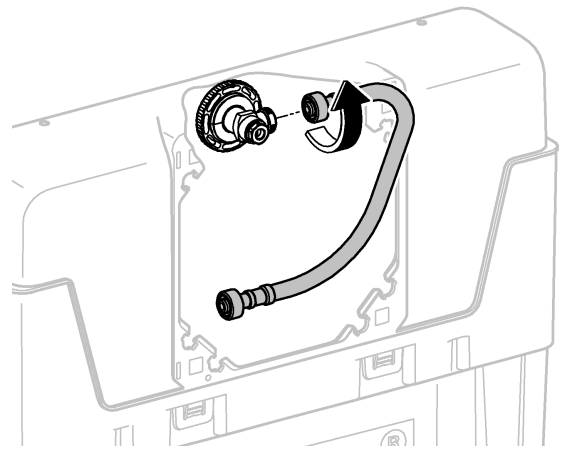

Design + Engineering GROHE Germany

99.513.031/ÄM 223899/05.14

ENJOY WATER®

				X	Y	Z
	6 l			61 mm	57 mm	>18 mm
	9 l			47 mm	57 mm	<3 mm

D

+49 571 3989 333
impresum@grohe.de

A

+43 1 68060
info-at@grohe.com