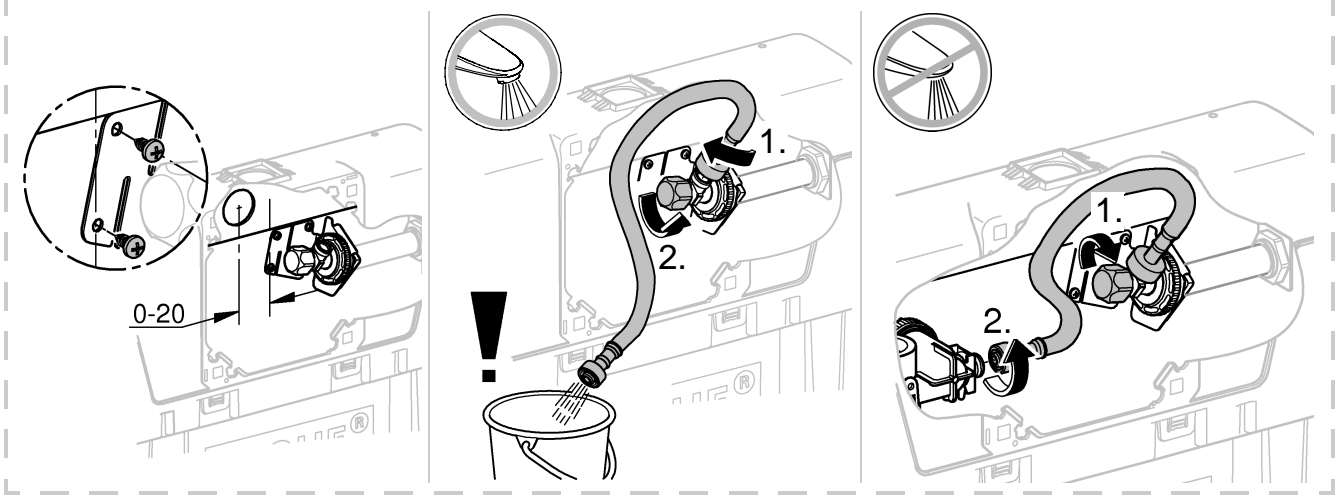

Design + Engineering GROHE Germany

99.513.031/ÄM 223899/05.14

ENJOY WATER®

				X	Y	Z
	6 l			61 mm	57 mm	>18 mm
	9 l			47 mm	57 mm	<3 mm

D

+49 571 3989 333
impresum@grohe.de

A

+43 1 68060
info-at@grohe.com