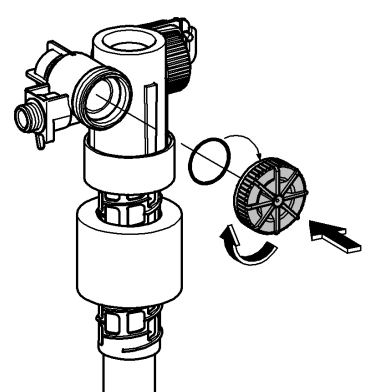

Design + Engineering GROHE Germany

99.513.031/ÄM 223899/05.14

ENJOY WATER®

				X	Y	Z
	6 l			61 mm	57 mm	>18 mm
	9 l			47 mm	57 mm	<3 mm

D

+49 571 3989 333
impresum@grohe.de

A

+43 1 68060
info-at@grohe.com