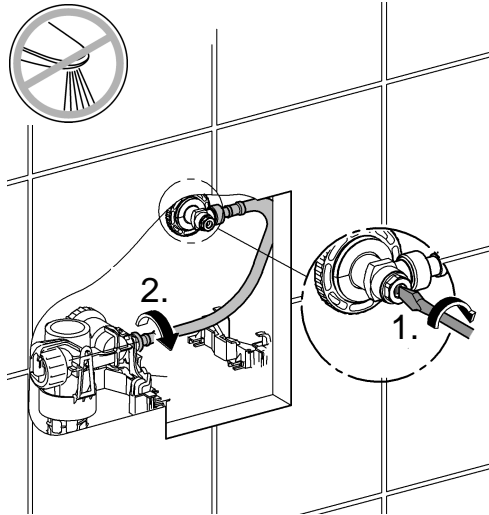

Design + Engineering GROHE Germany

99.513.031/ÄM 223899/05.14

ENJOY WATER®

				X	Y	Z
	6 l			61 mm	57 mm	>18 mm
	9 l			47 mm	57 mm	<3 mm

D

+49 571 3989 333
impresum@grohe.de

A

+43 1 68060
info-at@grohe.com