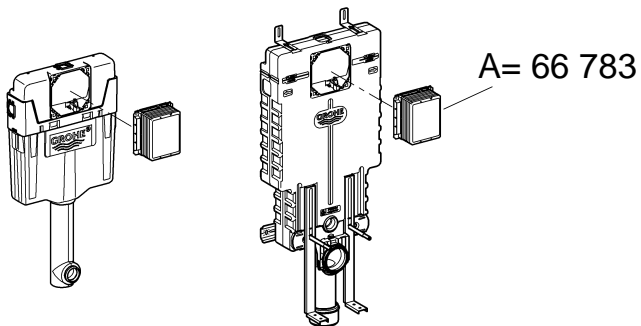

Design + Engineering GROHE Germany

99.513.031/ÄM 223899/05.14

ENJOY WATER®

				X	Y	Z
	6 l			61 mm	57 mm	>18 mm
	9 l			47 mm	57 mm	<3 mm

D

+49 571 3989 333
impresum@grohe.de

A

+43 1 68060
info-at@grohe.com