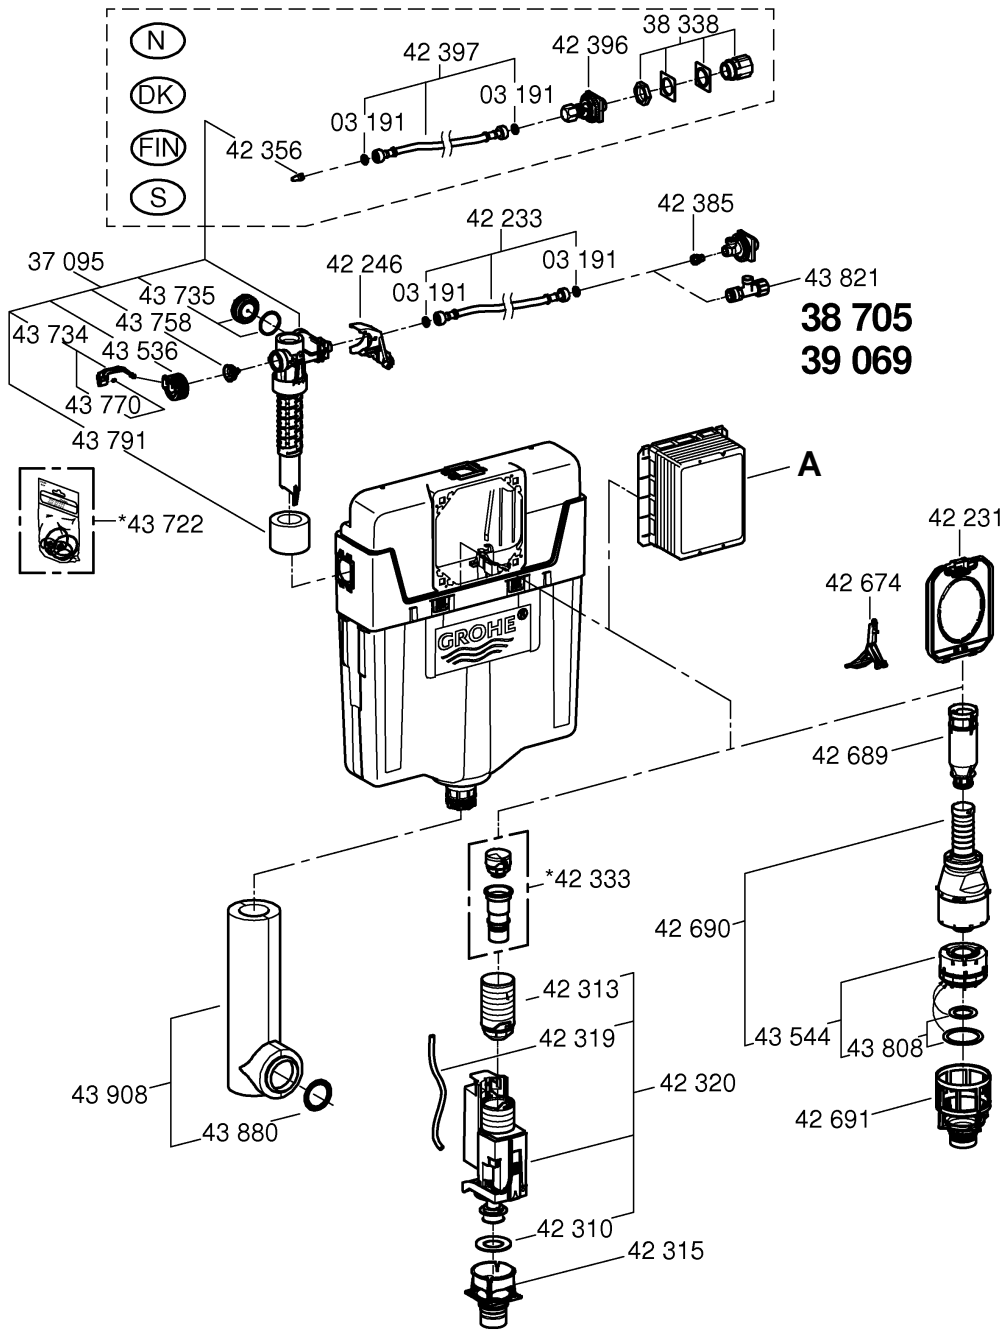

Design + Engineering GROHE Germany

99.513.031/ÄM 223899/05.14

ENJOY WATER®

				X	Y	Z
	6 l			61 mm	57 mm	>18 mm
	9 l			47 mm	57 mm	<3 mm

D

+49 571 3989 333
impresum@grohe.de

A

+43 1 68060
info-at@grohe.com