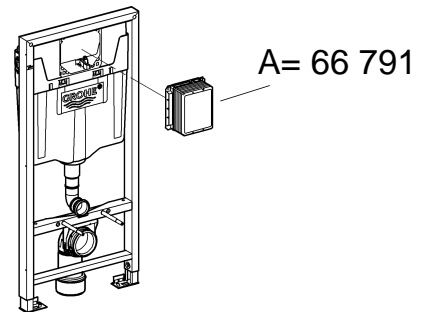

Design + Engineering GROHE Germany

99.513.031/ÄM 223899/05.14

ENJOY WATER®

				X	Y	Z
	6 l			61 mm	57 mm	>18 mm
	9 l			47 mm	57 mm	<3 mm

D

+49 571 3989 333
impresum@grohe.de

A

+43 1 68060
info-at@grohe.com