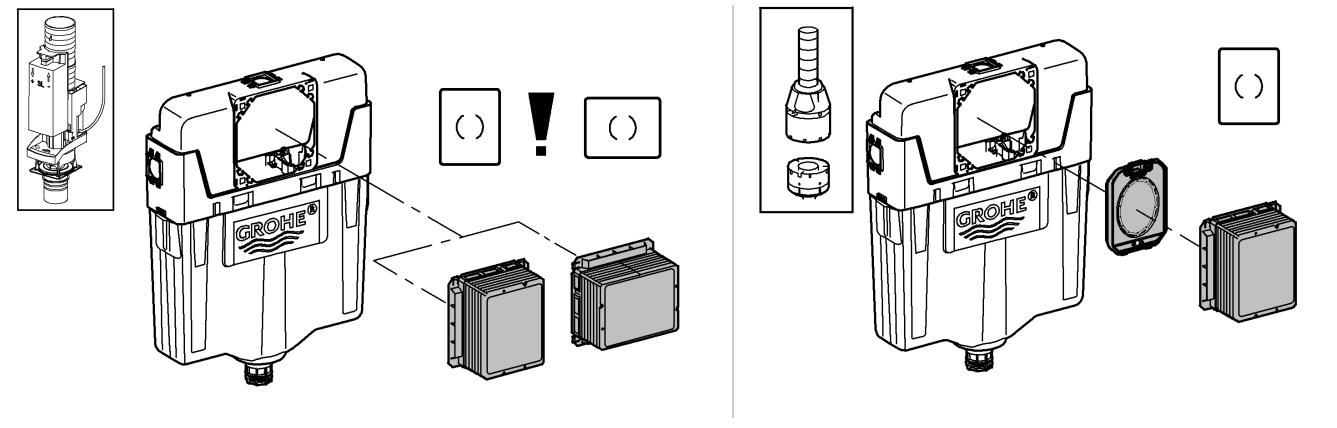

Design + Engineering GROHE Germany

99.513.031/ÄM 223899/05.14

ENJOY WATER®

				X	Y	Z
	6 l			61 mm	57 mm	>18 mm
	9 l			47 mm	57 mm	<3 mm

D

+49 571 3989 333
impresum@grohe.de

A

+43 1 68060
info-at@grohe.com