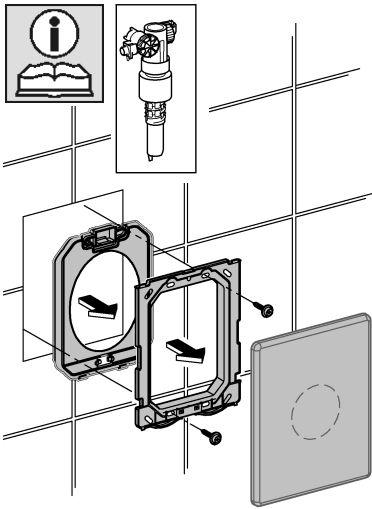

Design + Engineering GROHE Germany

99.513.031/ÄM 223899/05.14

ENJOY WATER®

				X	Y	Z
	6 l			61 mm	57 mm	>18 mm
	9 l			47 mm	57 mm	<3 mm

D

+49 571 3989 333
impresum@grohe.de

A

+43 1 68060
info-at@grohe.com