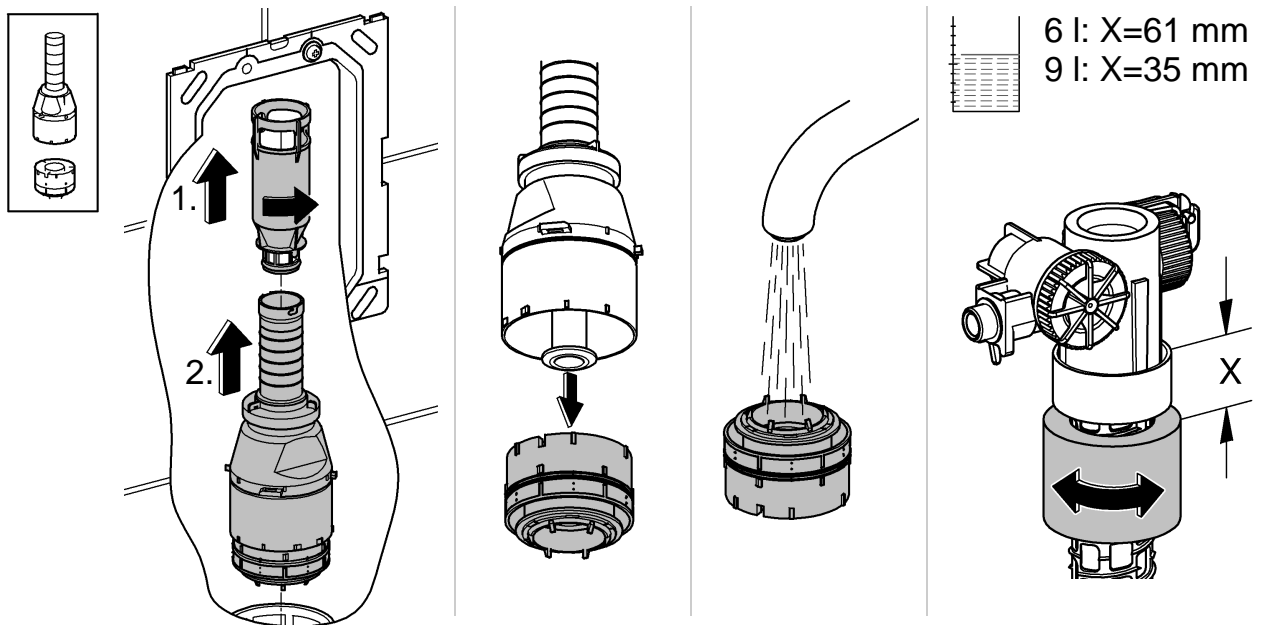

Design + Engineering GROHE Germany

99.513.031/ÄM 223899/05.14

ENJOY WATER®

				X	Y	Z
	6 l			61 mm	57 mm	>18 mm
	9 l			47 mm	57 mm	<3 mm

D

+49 571 3989 333
impresum@grohe.de

A

+43 1 68060
info-at@grohe.com