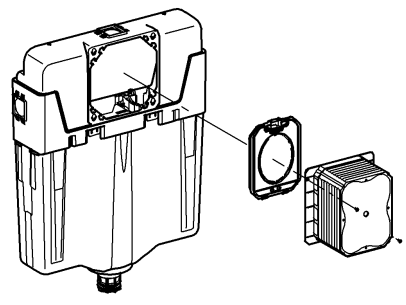

(N) (DK) (FIN) (S)

38 531
38 620
38 624
38 705

D

Grohe Deutschland
Vertriebs GmbH
Zur Porta 9
32457 Porta Westfalica
Tel.: +49 571 3989-333
Fax: +49 571 3989-999

A

GROHE Ges.m.b.H.
Wienerbergerstraße 11
1100 Wien
Tel.: +43 1 68060-0
Fax: +43 1 6898747