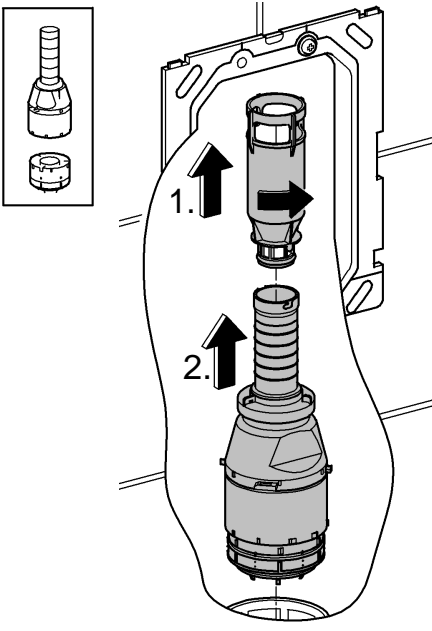

ENJOY WATER®

99.513.031/ÄM 223899/12.13

- (N)
- (DK)
- (FIN)
- (S)

D

+49 571 3989 333
impresum@grohe.de

A

+43 1 68060
info-at@grohe.com

AUS