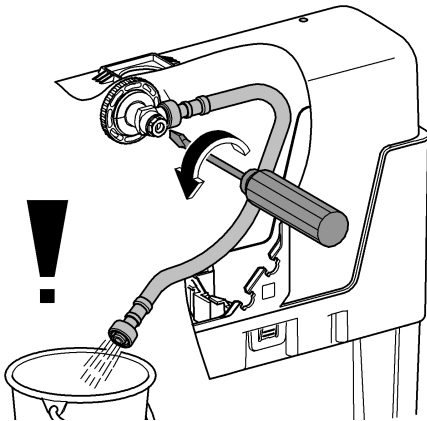

ENJOY WATER®

99.513.031/ÄM 223899/12.13

- (N)
- (DK)
- (FIN)
- (S)

D

+49 571 3989 333
impresum@grohe.de

A

+43 1 68060
info-at@grohe.com

AUS