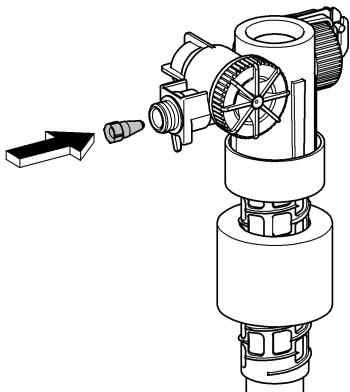

ENJOY WATER®

99.513.031/ÄM 223899/12.13

- (N)
- (DK)
- (FIN)
- (S)

D

+49 571 3989 333
impresum@grohe.de

A

+43 1 68060
info-at@grohe.com

AUS