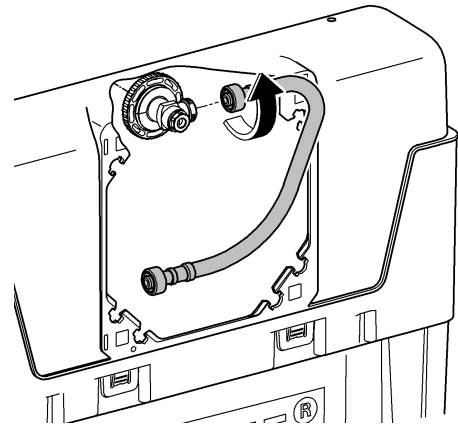

ENJOY WATER®

99.513.031/ÄM 223899/12.13

- (N)
- (DK)
- (FIN)
- (S)

D

+49 571 3989 333
impresum@grohe.de

A

+43 1 68060
info-at@grohe.com

AUS