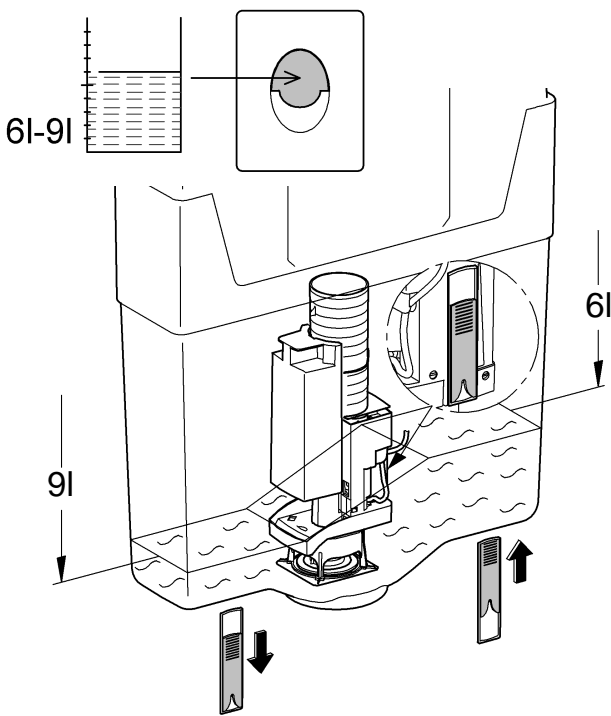

ENJOY WATER®

99.513.031/ÄM 223899/12.13

- (N)
- (DK)
- (FIN)
- (S)

D

+49 571 3989 333
impresum@grohe.de

A

+43 1 68060
info-at@grohe.com

AUS