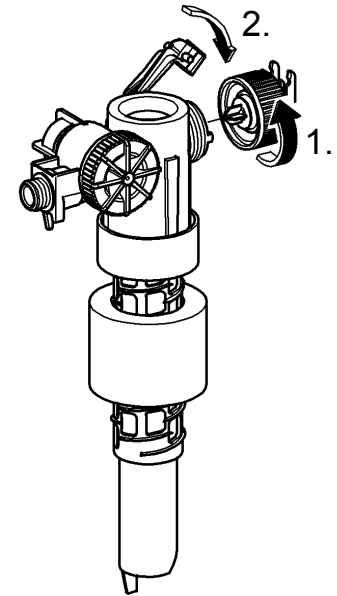

(N) (DK) (FIN) (S)

38 531
38 620
38 624
38 705

D

Grohe Deutschland
Vertriebs GmbH
Zur Porta 9
32457 Porta Westfalica
Tel.: +49 571 3989-333
Fax: +49 571 3989-999

A

GROHE Ges.m.b.H.
Wienerbergerstraße 11
1100 Wien
Tel.: +43 1 68060-0
Fax: +43 1 6898747