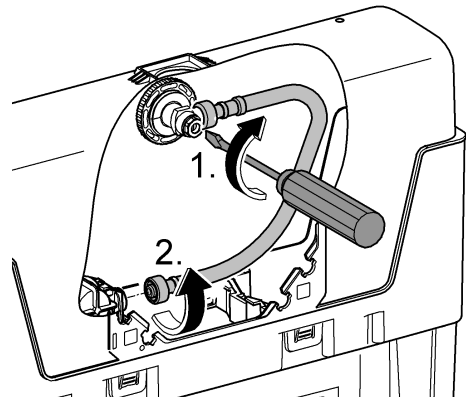

ENJOY WATER®

99.513.031/ÄM 223899/12.13

- (N)
- (DK)
- (FIN)
- (S)

D

+49 571 3989 333
impresum@grohe.de

A

+43 1 68060
info-at@grohe.com

AUS