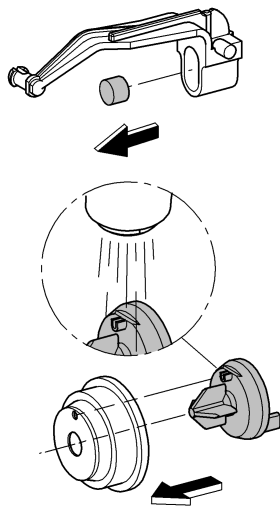

ENJOY WATER®

99.513.031/ÄM 223899/12.13

- (N)
- (DK)
- (FIN)
- (S)

D

+49 571 3989 333
impresum@grohe.de

A

+43 1 68060
info-at@grohe.com

AUS