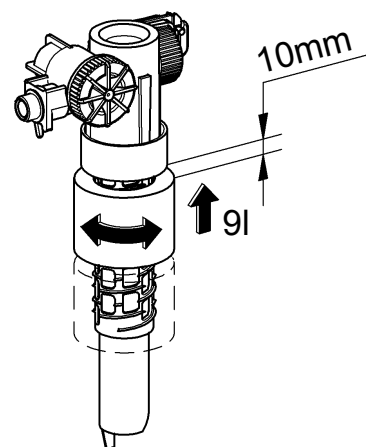

(N) (DK) (FIN) (S)

38 531
38 620
38 624
38 705

D

Grohe Deutschland
Vertriebs GmbH
Zur Porta 9
32457 Porta Westfalica
Tel.: +49 571 3989-333
Fax: +49 571 3989-999

A

GROHE Ges.m.b.H.
Wienerbergerstraße 11
1100 Wien
Tel.: +43 1 68060-0
Fax: +43 1 6898747