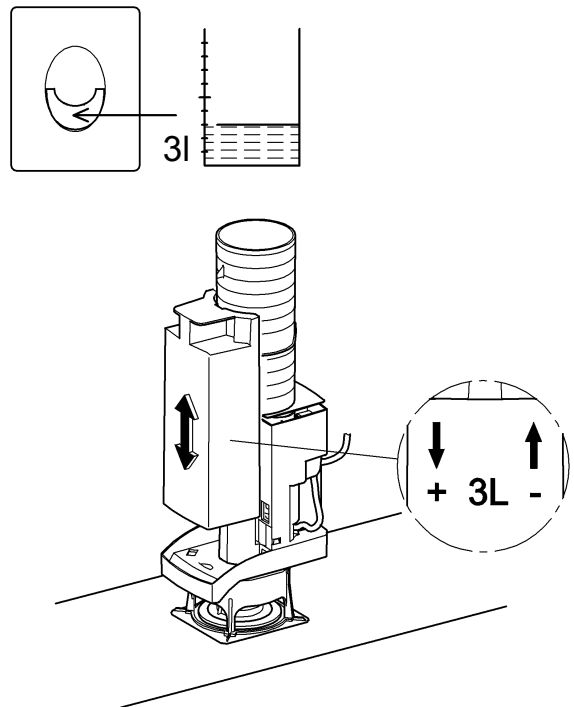

(N) (DK) (FIN) (S)

38 531
38 620
38 624
38 705

D

Grohe Deutschland
Vertriebs GmbH
Zur Porta 9
32457 Porta Westfalica
Tel.: +49 571 3989-333
Fax: +49 571 3989-999

A

GROHE Ges.m.b.H.
Wienerbergerstraße 11
1100 Wien
Tel.: +43 1 68060-0
Fax: +43 1 6898747