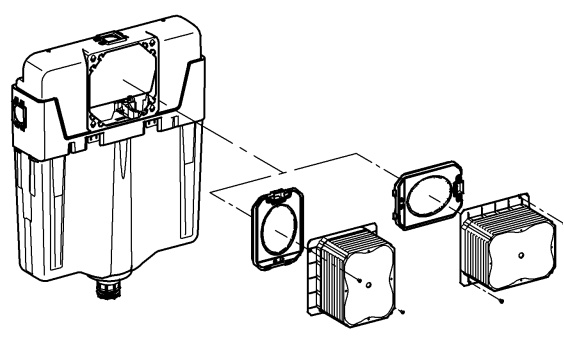

(N) (DK) (FIN) (S)

38 531
38 620
38 624
38 705

D

Grohe Deutschland
Vertriebs GmbH
Zur Porta 9
32457 Porta Westfalica
Tel.: +49 571 3989-333
Fax: +49 571 3989-999

A

GROHE Ges.m.b.H.
Wienerbergerstraße 11
1100 Wien
Tel.: +43 1 68060-0
Fax: +43 1 6898747