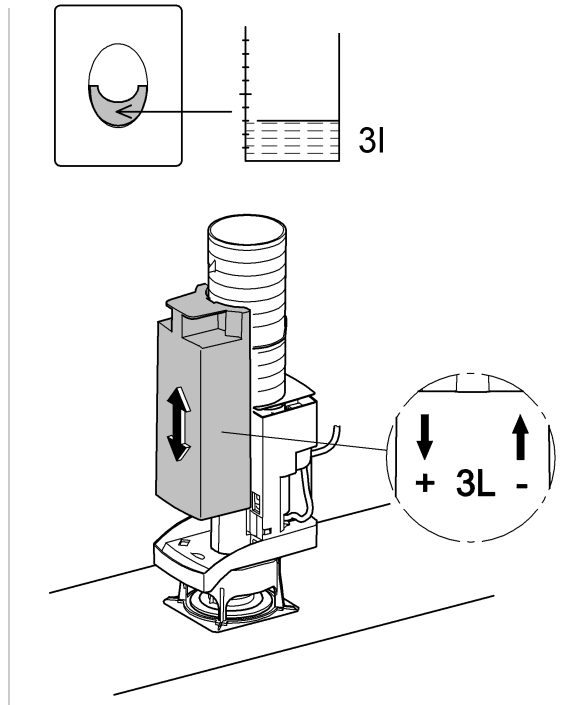

ENJOY WATER®

99.513.031/ÄM 223899/12.13

- (N)
- (DK)
- (FIN)
- (S)

D

+49 571 3989 333
impresum@grohe.de

A

+43 1 68060
info-at@grohe.com

AUS