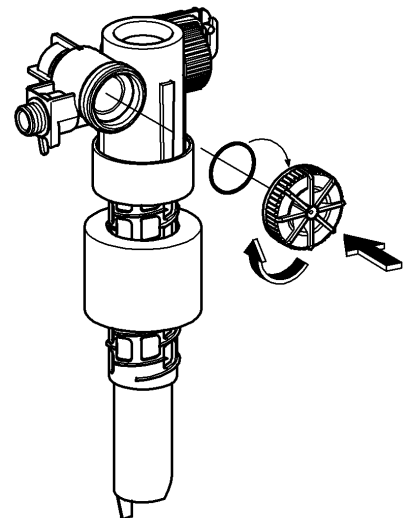

(N) (DK) (FIN) (S)

38 531
38 620
38 624
38 705

D

Grohe Deutschland
Vertriebs GmbH
Zur Porta 9
32457 Porta Westfalica
Tel.: +49 571 3989-333
Fax: +49 571 3989-999

A

GROHE Ges.m.b.H.
Wienerbergerstraße 11
1100 Wien
Tel.: +43 1 68060-0
Fax: +43 1 6898747