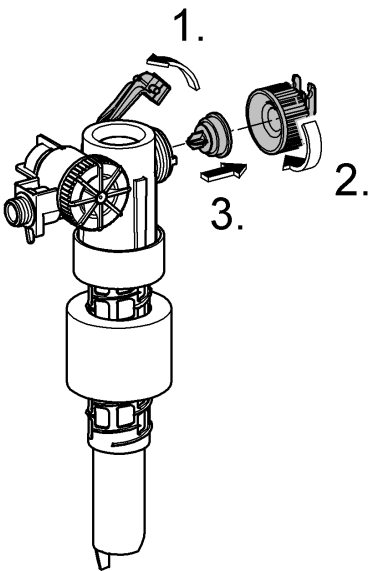

ENJOY WATER®

99.513.031/ÄM 223899/12.13

- (N)
- (DK)
- (FIN)
- (S)

D

+49 571 3989 333
impresum@grohe.de

A

+43 1 68060
info-at@grohe.com

AUS