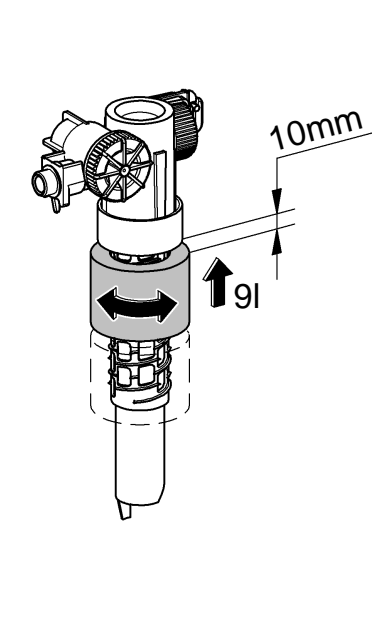

ENJOY WATER®

99.513.031/ÄM 223899/12.13

- (N)
- (DK)
- (FIN)
- (S)

D

+49 571 3989 333
impresum@grohe.de

A

+43 1 68060
info-at@grohe.com

AUS