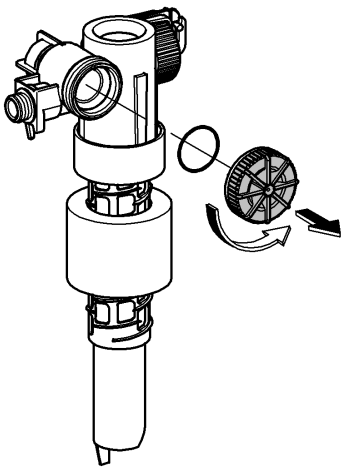

ENJOY WATER®

99.513.031/ÄM 223899/12.13

- (N)
- (DK)
- (FIN)
- (S)

D

+49 571 3989 333
impresum@grohe.de

A

+43 1 68060
info-at@grohe.com

AUS