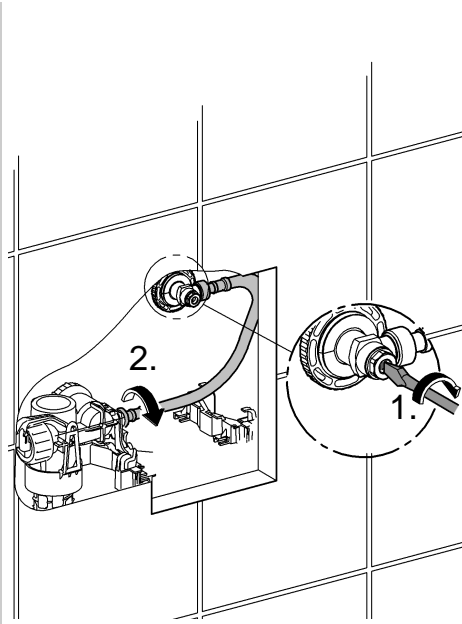

ENJOY WATER®

99.513.031/ÄM 223899/12.13

- (N)
- (DK)
- (FIN)
- (S)

D

+49 571 3989 333
impresum@grohe.de

A

+43 1 68060
info-at@grohe.com

AUS