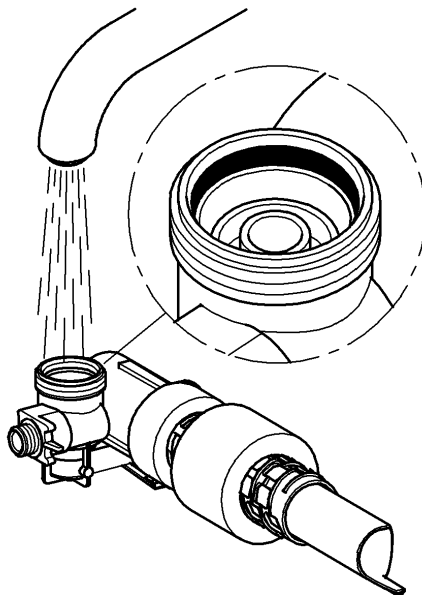

(N) (DK) (FIN) (S)

38 531
38 620
38 624
38 705

D

Grohe Deutschland
Vertriebs GmbH
Zur Porta 9
32457 Porta Westfalica
Tel.: +49 571 3989-333
Fax: +49 571 3989-999

A

GROHE Ges.m.b.H.
Wienerbergerstraße 11
1100 Wien
Tel.: +43 1 68060-0
Fax: +43 1 6898747