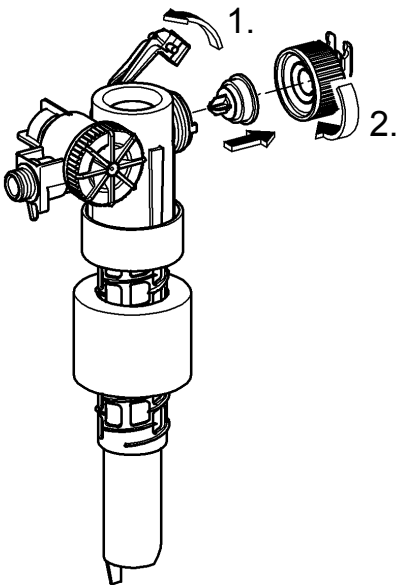

(N) (DK) (FIN) (S)

38 531
38 620
38 624
38 705

D

Grohe Deutschland
Vertriebs GmbH
Zur Porta 9
32457 Porta Westfalica
Tel.: +49 571 3989-333
Fax: +49 571 3989-999

A

GROHE Ges.m.b.H.
Wienerbergerstraße 11
1100 Wien
Tel.: +43 1 68060-0
Fax: +43 1 6898747