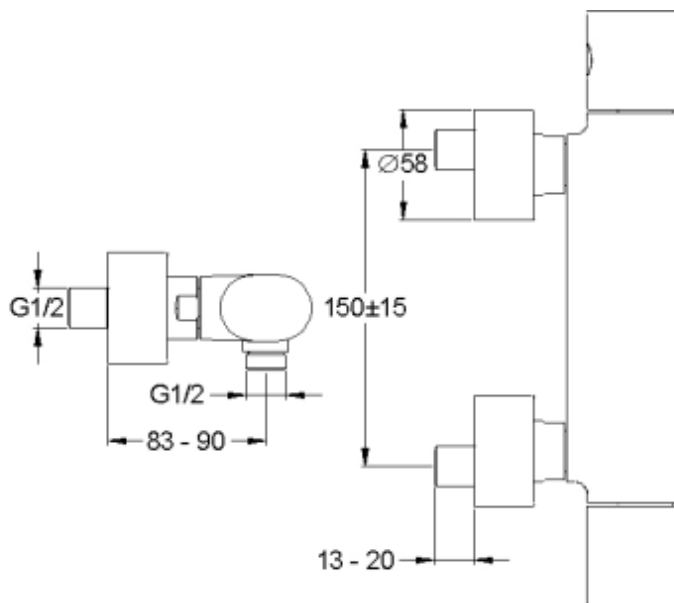

* En raison des variations possibles dans le réglage de votre ordinateur et de votre imprimante, de facteurs techniques et des caractéristiques particulières de certaines des nos finitions, les couleurs ne sont pas représentatives de la réalité mais sont seulement une indication.