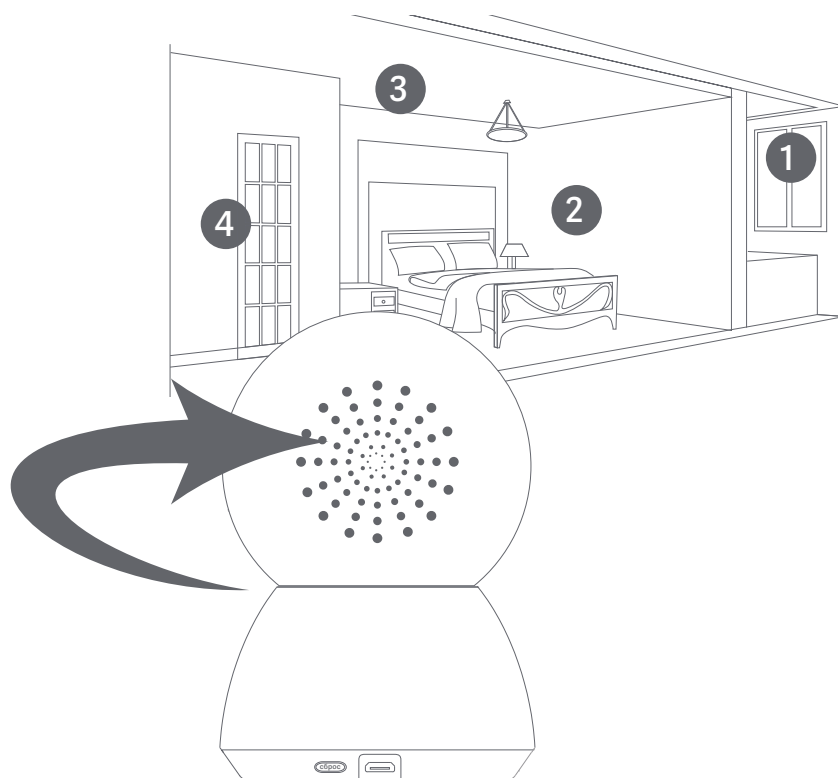

Камера Mi Home Security Camera 360° Руководство пользователя

Знакомство с изделием

- Содержимое упаковки: Камера Mi Home Security Camera 360° — 1 шт., адаптер питания — 1 шт., руководство пользователя — 1 шт.

Ночной режим

● **Воспроизведение**

Записи видеонаблюдения можно хранить на стороне камеры в карте памяти MicroSD.

Записи видеонаблюдения доступны для просмотра в любой момент.

- Проверьте, что камера обнаружила и правильно распознала карту памяти MicroSD.
- Поддержка карт памяти MicroSD емкостью до 32 ГБ (файловая система FAT32).

● Видеонаблюдение в автоматическом режиме

- Поддерживает несколько углов обзора; в один момент времени можно указать только один из них. Поддерживает добавление нескольких событий. Записи видеонаблюдения, снятые камерой под разными углами обзора в отдельно взятые моменты времени, передаются пользователям через мобильное приложение.
- Чувствительность (по умолчанию задана низкая чувствительность; поддерживается как низкая, так и высокая чувствительность). При обнаружении движения в поле зрения камеры записывается видео, которое передается пользователям.