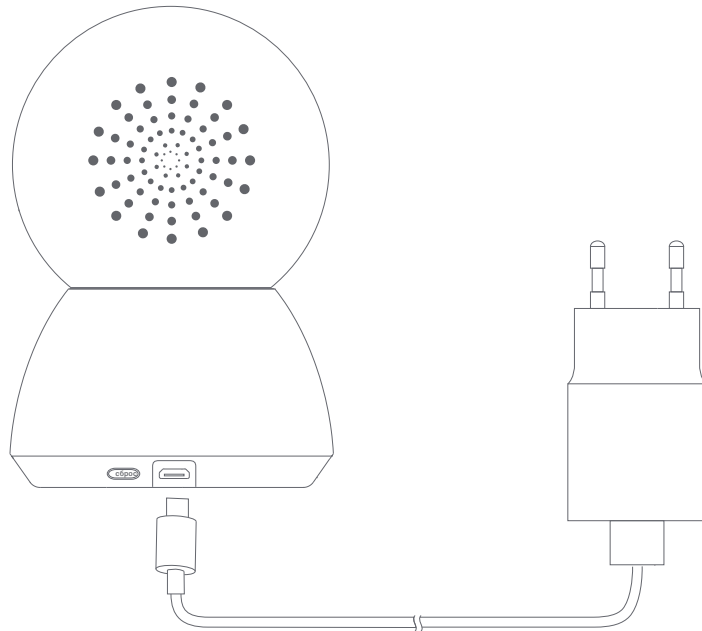

Камера Mi Home Security Camera 360° Руководство пользователя

Знакомство с изделием

- Содержимое упаковки: Камера Mi Home Security Camera 360° — 1 шт., адаптер питания — 1 шт., руководство пользователя — 1 шт.

- Технические характеристики

Наименование: Камера Mi Home Security Camera 360°

Модель: MIXJ04CM

Размеры: 115 x 78 x 78 мм

Масса: 239 г

Вход питания: 5 В $\overline{\text{---}}$ 2 А

Угловое поле объектива: 100,4°

- Описание индикатора состояния

Постоянно светится синим: выполнено сопряжение, нормальное использование

Мигает синим: сетевое исключение

Часто мигает оранжевым: ожидается сопряжение

Редко мигает оранжевым: установка обновления прошивки

Настройка сопряжения

- Первое включение камеры

Подсоедините шнур питания адаптера к порту Micro-USB в нижней части камеры.

Когда камера включится, индикатор состояния замигает оранжевым.

- * Если индикатор состояния не мигает оранжевым цветом, нажмите и удерживайте кнопку сброса.
- * Не поворачивайте камеру вручную после включения. Если положение объектива камеры неточное, откалибруйте его в мобильном приложении.