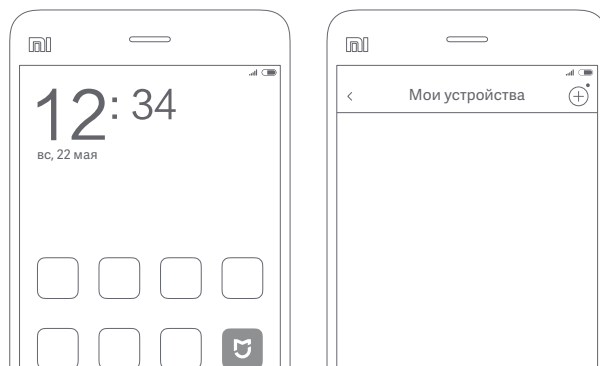

- Установка приложения Mi Home

Отсканируйте QR-код или посетите магазин приложений, чтобы скачать приложение Mi Home.

Управляйте своим устройством и взаимодействуйте с другими домашними устройствами в приложении Mi Home.

- Настройка сопряжения

Запустите приложение Mi Home и добавьте устройство, следуя инструкциям на экране (проверьте, включена ли камера, есть ли доступ к сети, а затем выполните быстрое сопряжение, когда индикатор замигает оранжевым).