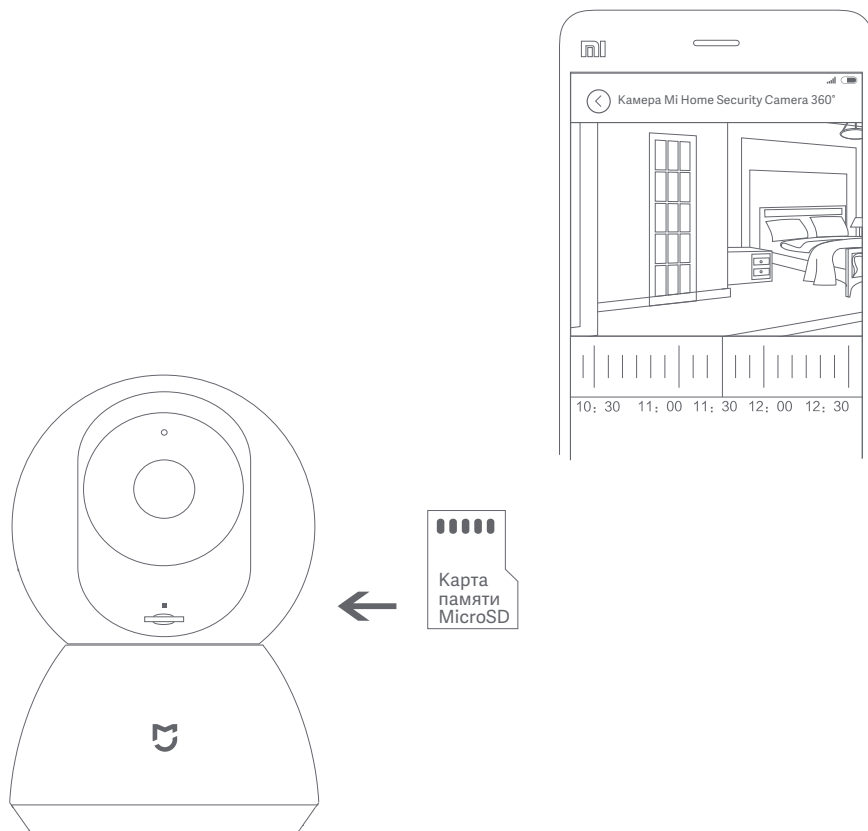

- Настройка сопряжения

Запустите приложение Mi Home и добавьте устройство, следуя инструкциям на экране (проверьте, включена ли камера, есть ли доступ к сети, а затем выполните быстрое сопряжение, когда индикатор замигает оранжевым).

- Поддержка экранов с различным разрешением.
- Поддержка дистанционного управления поворотом камеры на 360°.
- Поддержка широкоугольных изображений как с коррекцией искажений, так и без нее.

Дневной режим

Ночной режим

● **Воспроизведение**

Записи видеонаблюдения можно хранить на стороне камеры в карте памяти MicroSD.

Записи видеонаблюдения доступны для просмотра в любой момент.

- Проверьте, что камера обнаружила и правильно распознала карту памяти MicroSD.
- Поддержка карт памяти MicroSD емкостью до 32 ГБ (файловая система FAT32).