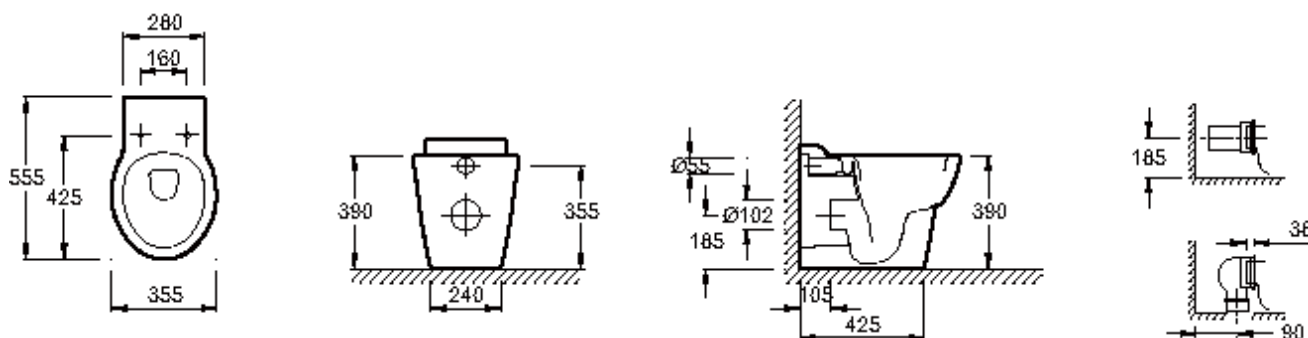

Инструкции