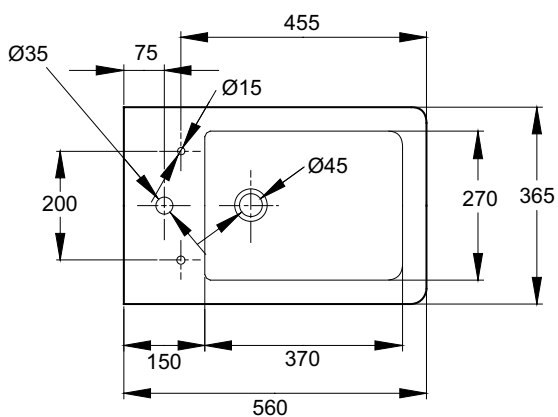

Модель	E4812 Подвесное биде с крышкой-сидением с механизмом "плавное опускание"
Цвета/Отделка	Белый
Материал	Санфаянс
Вес (кг)	21.5
Крепеж	Скрытая система монтажа

Размеры, в мм

Все размеры указаны в миллиметрах