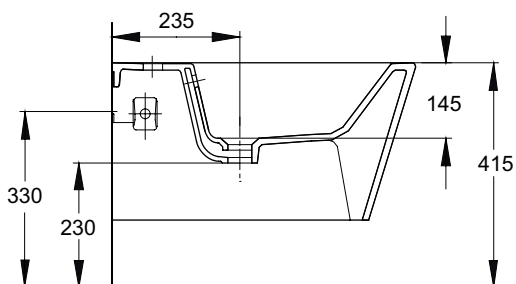

Модель	E4812 Подвесное биде с крышкой-сидением с механизмом "плавное опускание"
Цвета/Отделка	Белый
Материал	Санфаянс
Вес (кг)	21.5
Крепеж	Скрытая система монтажа

Размеры, в мм

Все размеры указаны в миллиметрах