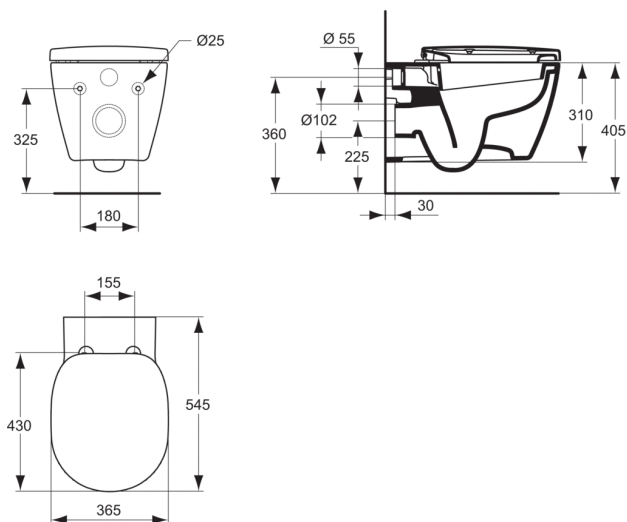

Артикул: E8035
CONNECT
CONNECT Подвесной унитаз

Подвесные унитазы

CONNECT Подвесной унитаз, глубокий смыв. Дополнительно заказывается сидение и крышка E712701 или E712801

Покрытие*

Необходимые продукты

CONNECT Сидение и крышка для унитаза, стандарт (дюропласт, стальные шарниры)

CONNECT Сидение и крышка для унитаза с функцией плавного закрытия (дюропласт)

CONNECT Сидение и крышка с функцией плавного... E7127

CONNECT Сидение и крышка стандарт E7128

CONNECT тонкое сидение и крышка, дюропласт,... E7724

CONNECT тонкое сидение и крышка, дюропласт,... E7723

Рекомендованные продукты

Двойная хромированная панель смыва W3708

Фиксируемая к полу рама для монтажа подвесных... W3707

Фиксируемая к стене рама для монтажа подвесных... W3705

*Покрытие: 01 = White, MA = WHITE IP