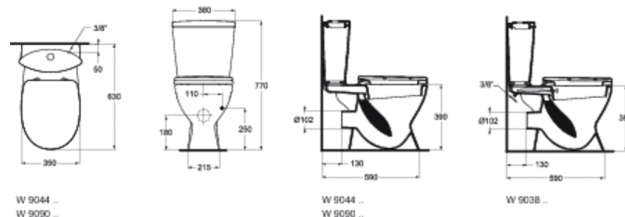

#### Унитазы - компакты

OCEANE Junior Напольный унитаз-компакт с сидением и крышкой W300201 (дюропласт, стандарт), горизонтальный выпуск, бачок с двойной кнопкой слива 3/6 л, нижняя подводка, с крепежом WW965413. Укороченная проекция 63 см.