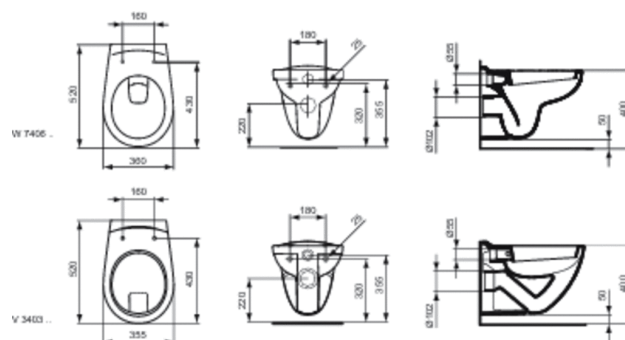

Артикул: W7406
EUROVIT
ЕССО/EUROVIT Подвесной унитаза,...

Подвесные унитазы

ЕССО/EUROVIT Подвесной унитаза, глубокий смыв, без сидения и крышки

Покрытие*

01

Необходимые продукты

ЕССО/EUROVIT Сидение и крышка для унитаза, дюропласт, стальные шарниры
ЕССО/EUROVIT Сидение и крышка с функцией плавного закрытия, дюропласт

ЕССО/EUROVIT Сидение и крышка для унитаза стандарт,... W3026

ЕССО/EUROVIT Сидение и крышка с функцией плавного... W3030

Рекомендованные продукты

Двойная хромированная панель смыва W3708

Фиксируемая к полу рама для монтажа подвесных... W3707

Фиксируемая к стене рама для монтажа подвесных... W3705

*Покрытие: 01 = White