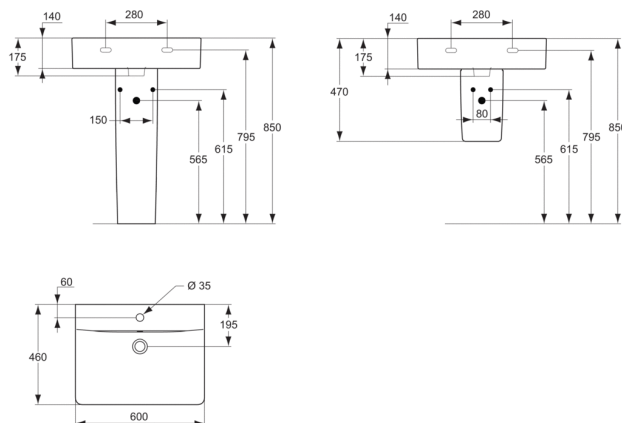

Артикул: E7945
CONNECT
CONNECT CUBE Умывальник 60 см,...

Умывальники

CONNECT CUBE Умывальник 60 см, без крепежа, 1 отверстие под смеситель, с переливом. Для монтажа с колонной/полуколонной или с мебелью

Покрытие*

Необходимые продукты

Крепеж для умывальника (тип M10x140 мм, 2 шт. в комплекте)

Рекомендованные продукты

CONNECT Колонна E797301

CONNECT Полуколонна (большая) с крепежом TT0257919

Трубчатый сифон для умывальника 1 1/4"

Угловой кран 1/2" (для подводки 3/8" или для жест.подводки)

Решетка слива G1 1/4 (в случае установки смесит.без донн.клапана)

Решетка слива 1 1/2" для умывальников без перелива

CONNECT CUBE Подвесное подстолье 55 см C1835

CONNECT Колонна E7973

CONNECT Полуколонна (большая) с крепежом TT0257919 E7974

Крепеж для умывальника (тип M10 x 140 мм, 2... K7107

Решетка слива 1 1/2" для умывальников без... D5852

Решетка слива G1 1/4 (в случае установки смесителя... B4801