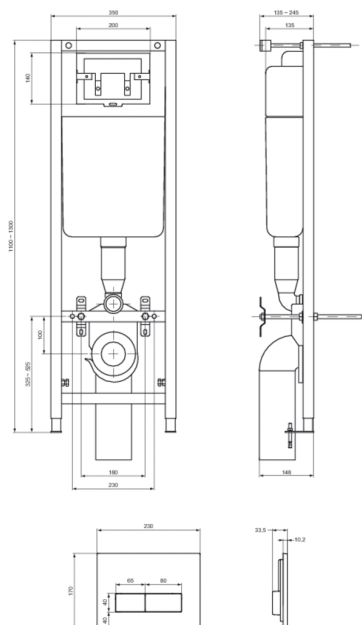

Артикул: W3710
ИНСТАЛЛЯЦИИ
Фиксируемая к стене рама...

Инсталляции, встраиваемые бачки и панели смыва

Фиксируемая к стене рама для монтажа подвесных унитазов, с двойной хромированной панелью смыва. Встраиваемый бачок на 6 л. Двойная хромированная панель смыва W3708AA в комплекте, логотип IDEAL STANDARD. Регулируемая рама. Антиконденсационное покрытие. Угловой кран G1/2", верхняя подводка воды. Со сливной трубой Ø 56-40 мм. С крепежами