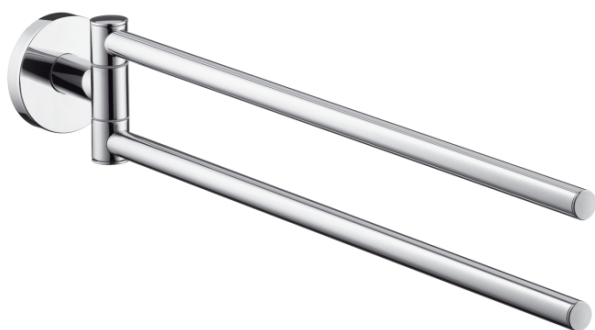

Полотенцедержатель двухрожковый

Поверхности : **хром** Артикульный номер: **40512000**

Описание

Характеристики

- длина: 445 мм
- поворотный

Продукт

Чертеж