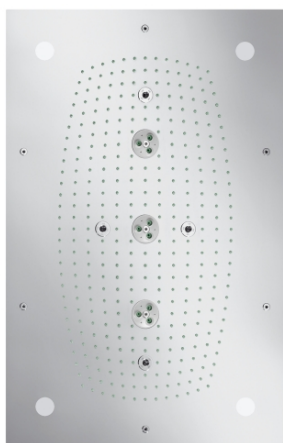

Raindance

Верхний душ Raindance Rainmaker 680 мм x 460 мм, 1/2", с подсветкой

Поверхности : хром Артикулный номер: 28418000

Описание

Характеристики

- размер душевого диска: 680 x 460 мм
- тип струи: RainAir (дождевая струя, обогащенная воздухом), WhirlAir (массажная струя), RainAir XXL
- расход воды для струи RainAir (при 3 бар): 20 л/мин
- расход воды при режиме RainAir XXL (при давлении 3 бар): 24 л/мин
- расход воды для струи WhirlAir (при 3 бар): 22 л/мин
- Управление тремя зонами струй осуществляется посредством трех вентилей или одного переключающего вентиля с тремя ответвлениями
- полностью хромированный душевой диск
- материал душевого диска: металл
- со встроенным освещением
- источник питания: 230 В / 50 Гц
- лампочка: 4 x 20 Вт низковольтные галогенные рефлекторные лампы, включая блок питания 80 ВА

Опциональные принадлежности

- Термостат ShowerSelect Highflow с клапаном для ручного душа (#15761XXX)
- Запорно-переключающее устройство на 3 потребителя (#15764XXX)

Технология

Продукт

Чертеж