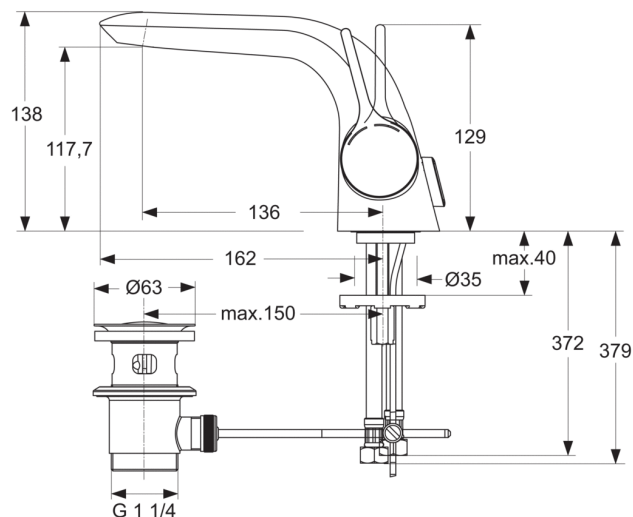

#### Смесители для умывальника

MELANGE Однорукоятковый смеситель для умывальника под 1 отверстие, система облегченного монтажа EASY-FIX, жесткая подводка D10 M8X1, картридж 35 мм KEROX с ограничителем горячей воды, литой корпус с отверстием под стержень донного клапана, металлический донный клапан, металлическая рукоятка с индикатором горячей / холодной воды, скрытый аэратор "CACHE" M21,5x1