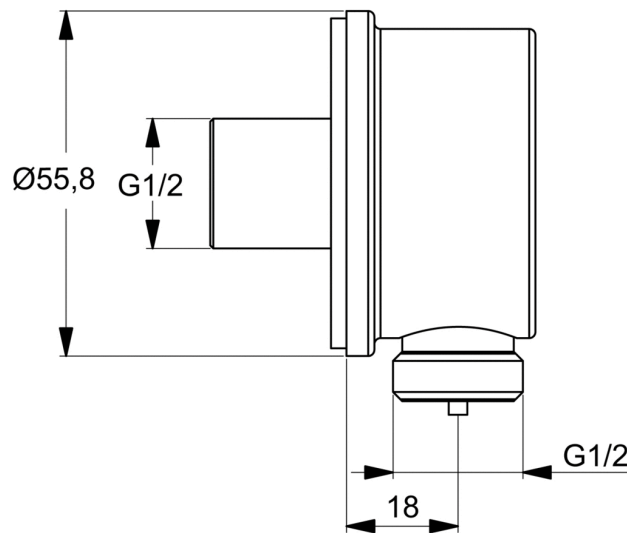

Артикул: B9448  
IDEALRAIN  
IDEALRAIN L1 подключение для...

**Прочие фитинги**

IDEALRAIN L1 подключение для душевого шланга, 1/2"x1/2"

**Покрытие\***

AA

\*Покрытие: AA = Chrome