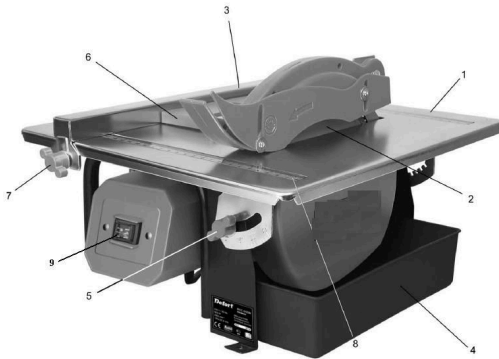

ПРОФЕССИОНАЛЬНЫЙ
ЭЛЕКТРОИНСТРУМЕНТ

СТАНОК ПЛИТКОРЕЗ ЭЛЕКТРИЧЕСКИЙ СПЭ-600

[RU] Инструкция пользователя

3.

109518,Росс