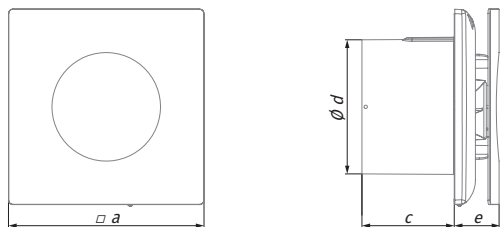

Размеры, мм	□ a	c	∅ d	e
Hi-Fi 100	180	79	99	38
Hi-Fi 125	180	85	124	41

Условное обозначение			
Hi-Fi	100	(220-240V/60Hz)	H
Модель	∅ патрубка	Частота 60 Гц	Опция