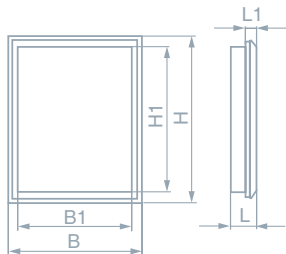

ДВЕРЦЫ РЕВИЗИОННЫЕ ПЛАСТИКОВЫЕ ДРП

Применение

Для обеспечения быстрого доступа к скрытым узлам и коммуникациям. Устанавливаются в стене или потолке с помощью раствора или клея. Предназначены для использования во влажных помещениях.

Конструкция

Изготавливаются из качественного АБС-пластика. Левостороннее или правостороннее открывание.

Модель	Размеры, мм					
	H	B	H1	B1	L	L1
ДРП 100*100	137	137	93	93	25	5
ДРП 150*150	167	167	123	123	25	5
ДРП 150*200	217	167	173	123	25	5
ДРП 150*300	317	167	273	123	25	5
ДРП 200*200	217	217	173	173	25	5
ДРП 200*250	267	217	223	173	25	5
ДРП 200*300	317	217	273	173	25	5
ДРП 200*400	417	217	373	173	25	5
ДРП 250*300	347	267	303	223	25	5
ДРП 300*300	317	317	273	273	25	5
ДРП 300*400	417	317	373	273	25	5