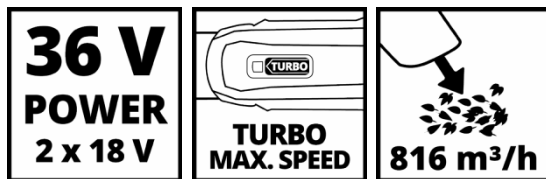

Функционал и преимущества

- Аккумуляторная система Power X-Change, для работы необходимо 2 аккумулятора
- Режим «Турбо» с максимальной производительностью 816 м³/ч
- Регулируемая по длине труба (3 ступени)
- Электронная регулировка оборотов
- Бесщеточный двигатель от Einhell
- Удобная ручка с мягкими накладками Softgrip
- Удобный ремень для переноски
- Прочный металлический наконечник на трубе
- Встроенное крепление для хранения на стене
- Поставляется без аккумулятора и зарядного устройства

Технические характеристики

- Число оборотов 22300 мин⁻¹
- Скорость воздушного потока 210 км/ч
- Производительность 816 м³/ч

Логистические данные

- Вес изделия 2.45 кг
- Вес в упаковке 3.45 кг
- Размер упаковки 580 x 225 x 280 мм
- Количество в транспортной упаковке 2 штуки
- Вес транспортной упаковки 7 кг
- Размер транспортной упаковки 595 x 470 x 300 мм
- Кол-во в контейнере (20"/40"/40"HC) 588 | 1232 | 1408