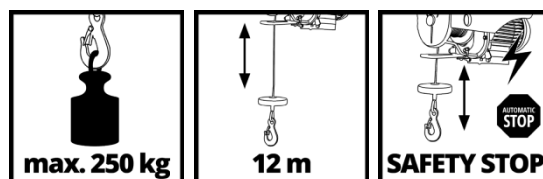

Логистические данные

- Вес изделия	9.55 кг
- Вес в упаковке	10.95 кг
- Размер упаковки	361 x 147 x 241 мм
- Количество в транспортной упаковке	2 штуки
- Вес транспортной упаковки	23.2 кг
- Размер транспортной упаковки	376 x 305 x 250 мм
- Кол-во в контейнере (20"/40"/40"HC)	1800 | 0 | 0