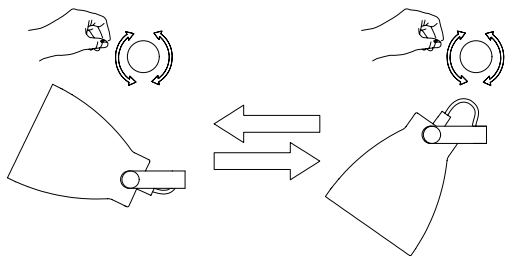

Подготовка к работе

Выньте светильник из упаковки, визуально убедитесь в его исправности, подключите к сети переменного тока 220 В.

Управление освещением

Включение/выключение светильника осуществляется с помощью выключателя на корпусе.

Регулировка светильника

Вы можете управлять направлением света, благодаря гибкой стойке светильника.

Схема сборки светильника

ВНИМАНИЕ!

- Светильник предназначен для использования внутри помещений.
- Допустим нагрев верхней поверхности светильника в процессе работы.
- Во избежание травм не направляйте включенный светильник в глаза себе и окружающим.
- Запрещается вскрывать корпус светильника.
- Не допускается попадание внутрь воды и других жидкостей.
- Не допускается эксплуатация в условиях повышенной температуры и влажности.
- Не допускается эксплуатация во взрывоопасной среде.