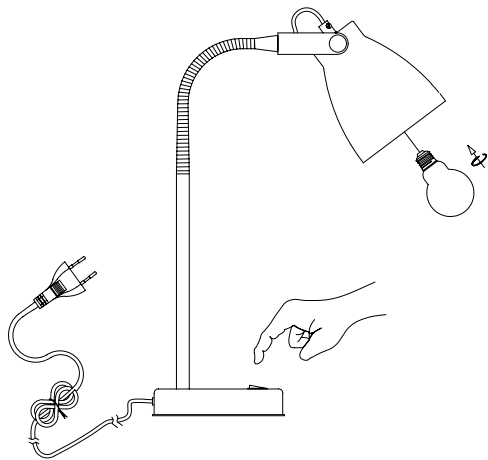

Подготовка к работе

Выньте светильник из упаковки, визуально убедитесь в его исправности, подключите к сети переменного тока 220 В.

Управление освещением

Включение/выключение светильника осуществляется с помощью выключателя на корпусе.

Регулировка светильника

Вы можете управлять направлением света, благодаря гибкой стойке светильника.

Схема сборки светильника

ВНИМАНИЕ!

- Светильник предназначен для использования внутри помещений.
- Допустим нагрев верхней поверхности светильника в процессе работы.
- Во избежание травм не направляйте включенный светильник в глаза себе и окружающим.
- Запрещается вскрывать корпус светильника.
- Не допускается попадание внутрь воды и других жидкостей.
- Не допускается эксплуатация в условиях повышенной температуры и влажности.
- Не допускается эксплуатация во взрывоопасной среде.