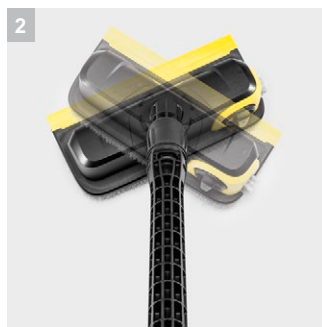

## Мощная швабра PS 30 Plus

Мощная швабра PS 30 Plus, оснащенная тремя соплами высокого давления, удаляет стойкие загрязнения. Благодаря поворотному боковому соплу она позволяет легко очищать угловые и краевые участки.

**1** Поворотное боковое сопло

- Тщательная и аккуратная очистка любых угловых и краевых участков.

**2** Поворачиваемая на 360° щеточная головка

- Возможность очистки труднодоступных мест.

**3** Щеточное кольцо (в т. ч. вокруг бокового сопла)

- Защита от брызг воды при любом положении сопла.

## Мощная швабра PS 30 Plus