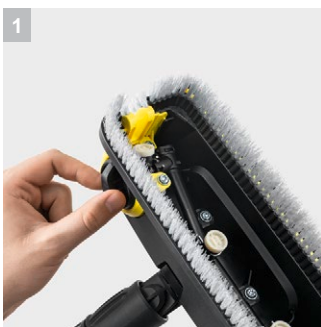

## Мощная швабра PS 30 Plus

Мощная швабра PS 30 Plus, оснащенная тремя соплами высокого давления, удаляет стойкие загрязнения. Благодаря поворотному боковому соплу она позволяет легко очищать угловые и краевые участки.

**1** Поворотное боковое сопло

- Тщательная и аккуратная очистка любых угловых и краевых участков.

**2** Поворачиваемая на 360° щеточная головка

- Возможность очистки труднодоступных мест.

**3** Щеточное кольцо (в т. ч. вокруг бокового сопла)

- Защита от брызг воды при любом положении сопла.

## Мощная швабра PS 30 Plus