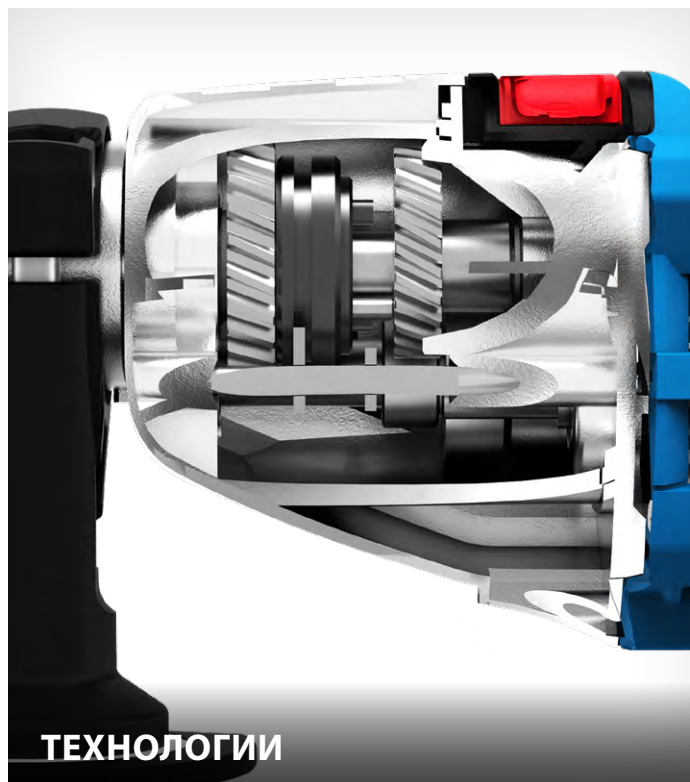

## Ударные дрели

- Высокая мощность
- Двухскоростной редуктор
- Оптимальная эргономика

## НАДЕЖНОСТЬ

- **Мощный производительный двигатель** с высоким ресурсом
- **Легкий и прочный корпус редуктора** из литого алюминия
- **Повышенная надежность редуктора** за счет специального сплава шестерен
- **Синхронизатор в узле переключения скоростей** увеличивает срок службы
- Минимальный объем полости редуктора **улучшает смазывание и теплоотвод**

## ЭРГОНОМИЧНОСТЬ

- Основная рукоятка комфортна для **длительного надежного удержания**
- Фирменная **дополнительная рукоятка** с удобным хватом
- Выключатель **с колесом регулировки оборотов** в широких пределах
- Простая **фиксация глубиномера** затягиванием рукоятки
- Возможность **использования в стойке** с регулировкой оборотов