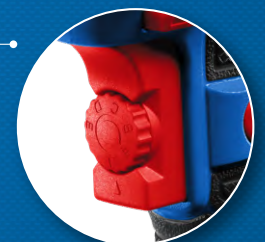

Переключение скоростей редуктора

Фирменная рукоятка ЗУБР

Смена режимов работы для разных материалов

Реверс

Выключатель с регулятором оборотов

Встроенный держатель ключа

Вместительный кейс с отдельным отсеком под расходный инструмент