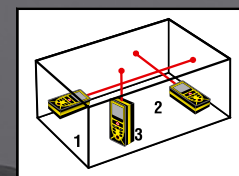

40_М

20 ячеек памяти

Косвенные измерения

IP54

Пылевлагозащита

2 точки отсчета

Вертикальный глазок

Режим непрерывных измерений

Незаменим при монтаже и разметке

Режим косвенных измерений

Вычисление неизвестного катета. Позволяет измерить расстояние между точками без доступа к ним

Режим вычисления площади и объема

STAYER

PROFESSIONAL

LDM 40

Лазерный дальномер

4 FUNCTION
MEASURING

4 измерительные функции:

Длина
Площадь
Косвенные измерения
Трекинг

Диапазон измерений, м	0.05 – 40
Точность, мм	± 2.0
Питание*	2 x AAA
Комплектация	
Лазерный дальномер, шт.	1
Руководство по эксплуатации, шт.	1
Цветная картонная коробка, шт.	1
Артикул	34956