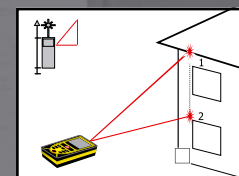

40_М

20 ячеек памяти

Косвенные измерения

IP54

Пылевлагозащита

2 точки отсчета

Вертикальный глазок

Режим непрерывных измерений

Незаменим при монтаже и разметке

Режим косвенных измерений

Вычисление неизвестного катета. Позволяет измерить расстояние между точками без доступа к ним

Режим вычисления площади и объема

STAYER

PROFESSIONAL