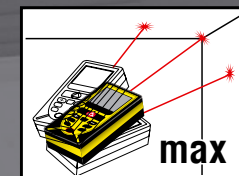

40_М

20 ячеек памяти

Косвенные измерения

IP54

Пылевлагозащита

2 точки отсчета

Вертикальный глазок

Режим непрерывных измерений

Незаменим при монтаже и разметке

Режим косвенных измерений

Вычисление неизвестного катета. Позволяет измерить расстояние между точками без доступа к ним

Режим вычисления площади и объема

STAYER

PROFESSIONAL

LDM 40

Лазерный дальномер

4 FUNCTION
MEASURING

4 измерительные функции:

Длина
Площадь
Косвенные измерения
Трекинг

Диапазон измерений, м	0.05 – 40
Точность, мм	± 2.0
Питание*	2 x AAA
Комплектация	
Лазерный дальномер, шт.	1
Руководство по эксплуатации, шт.	1
Цветная картонная коробка, шт.	1
Артикул	34956