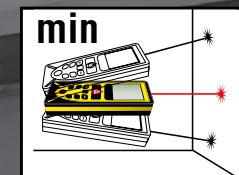

STAYER

PROFESSIONAL

LDM 40

Лазерный дальномер

Лидер по возможности работы на улице благодаря уникальной запатентованной технологии измерения. Дальномер STAYER гарантирует до 20% покрытия от полного диапазона при стандартной освещенности 30 Лк.

40_М

20 ячеек памяти

Косвенные измерения

IP54

Пылевлагозащита

2 точки отсчета

Вертикальный глазок

Режим непрерывных измерений

Незаменим при монтаже и разметке

Режим косвенных измерений

Вычисление неизвестного катета. Позволяет измерить расстояние между точками без доступа к ним

Режим вычисления площади и объема