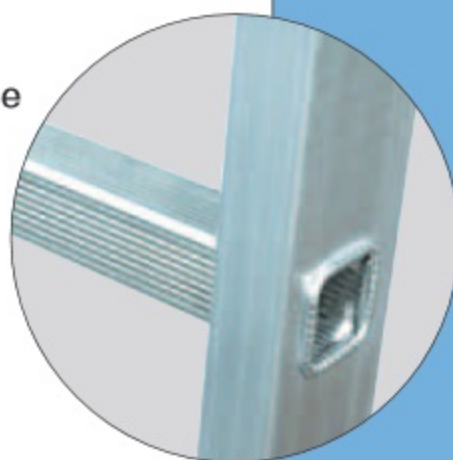

Приставная лестница

- Односекционная легкая алюминиевая лестница с перекладинами для ежедневного профессионального применения
- 16-тикратная развальцовка соединения перекладины с боковинами обеспечивает высокую стабильность и долговечность
- Боковины из алюминиевого прессованного профиля
- Профилированные со всех сторон перекладины и двухкомпонентные опорные заглушки: обеспечивают высокую безопасность использования
- Небольшой вес облегчает транспортировку

Для этой лестницы подходят: **Combi System** 1, 2, 3, 4, 5, 6, 8

Art.-No. 127068

Номер артикула 127037

Количество перекладин			6	9	12	15	18	20	22	24	
1		A до прим	в мм	2,80	3,60	4,40	5,25	6,05	6,60	7,10	7,65
		B до	в мм	0,80	1,60	2,40	3,25	4,05	4,60	5,10	5,65
2		C до	в мм	1,85	2,70	3,55	4,35	5,20	5,75	6,35	6,90
		D до	в мм	1,80	2,60	3,40	4,25	5,05	5,60	6,10	6,65
Вес		в мм	3,0	4,5	6,0	7,5	9,0	10,3	11,7	13,0	
	Транспорт. размеры ширина	в кг	0,43	0,43	0,43	0,43	0,43	0,43	0,43	0,43	
	Транспорт. размеры глубина	в м	0,07	0,07	0,07	0,07	0,07	0,07	0,07	0,07	
	Транспорт. размеры длина	в м	1,90	2,70	3,55	4,40	5,25	5,80	6,35	6,90	
Номер артикула				127013	127037	127068	127075	127082	127105	127129	127143