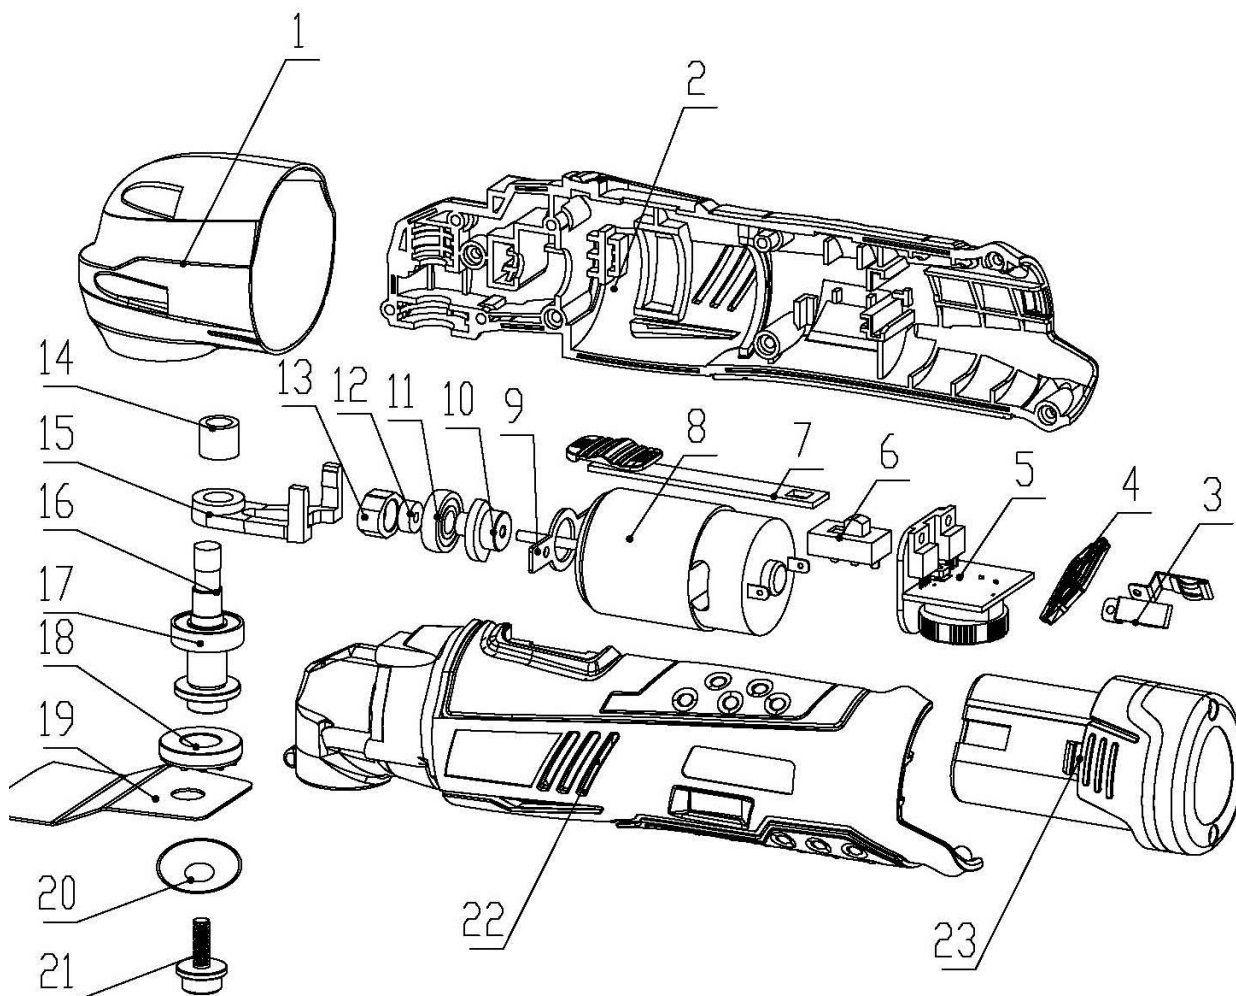

ACD122LE Premium

№		Наименование
1	Head cover	Корпус редуктора
2	Cover case	Корпус
3	Piece	?
4	Stand	Пластина?
5	Variable speed PCB	Регулятор оборотов
6	Button	Кнопка
7	Switch button	Кнопка выключателя
8	550 motor	Двигатель
9	Motor stand	Основание двигателя
10	Eccentric block	Эксцентрик
11	Circle bearing	Подшипник
12	Bering	Подшипник
13	Bearing sleeve	Подшипник скольжения
14	Needle bearing	Игольчатый подшипник
15	Shifting block	?

16	Drive bearing	Подшипник
17	Deep groove ball bearing	Шариковый подшипник с глубоким желобом
18	Platen	Планшайба
19	Stainless steel shovel	Скребок
20	Gasket	Прокладка
21	Screw bits	Винт?
22	Button case	Корпус
23	Battery pack	Аккумуляторная батарея