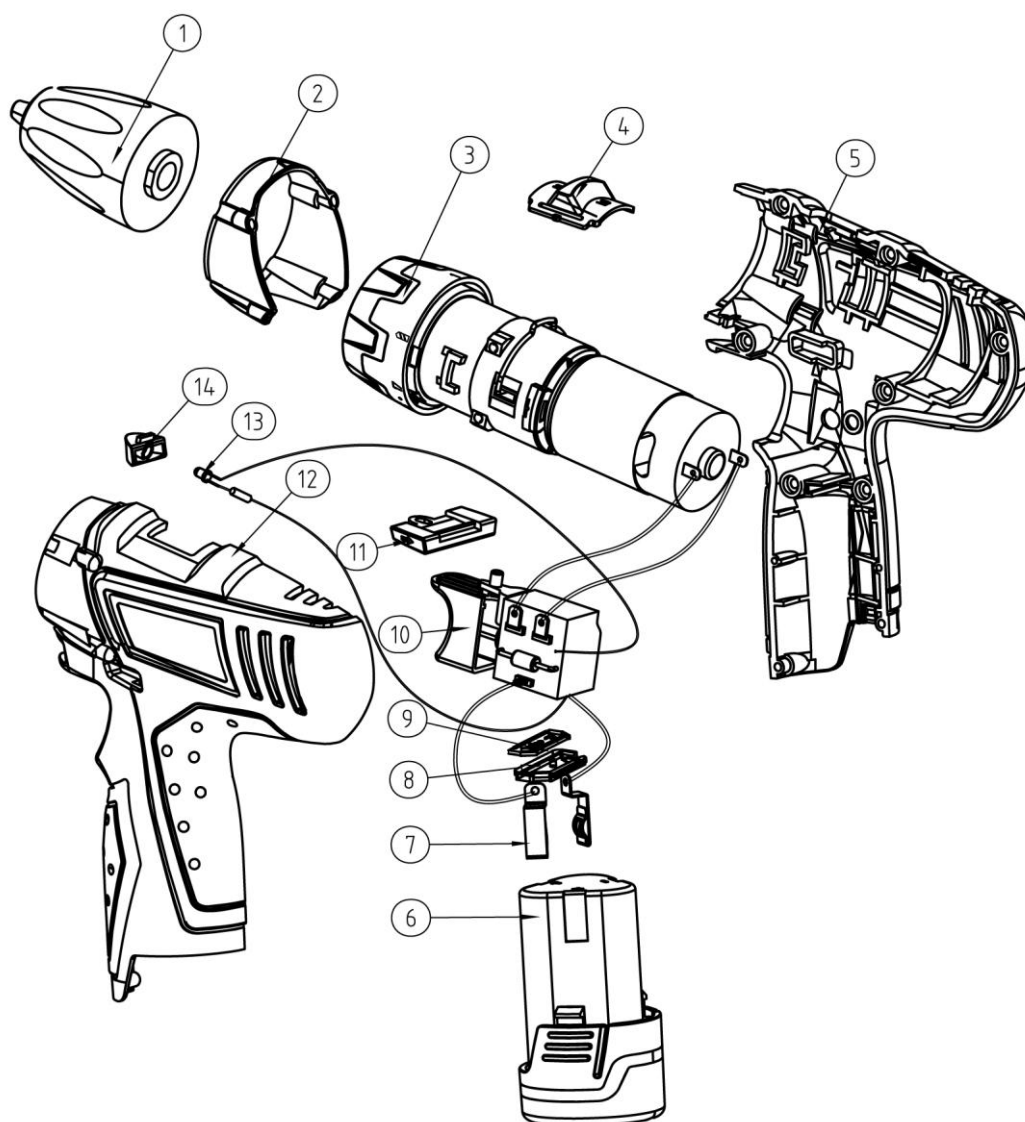

ACD121Le Premium

| | | |
|----|-------------------|-----------------------------|
| 1 | Keyless chuck | Быстрозажимной патрон |
| 2 | Head cover | Кожух |
| 3 | Gear box | Корпус редуктора |
| 4 | Two-speed control | Регулятор скорости |
| 5 | Shell | Корпус |
| 6 | Battery pack | Аккумуляторная батарея |
| 7 | Battery contact | Контакт |
| 8 | Plastic back | Пластиковый кожух |
| 9 | Plastic cover | Пластиковая крышка |
| 10 | Switch | Выключатель |
| 11 | F/R lever | Реверс |
| 12 | Shell | Корпус |
| 13 | LED light | Светодиодная лампочка |
| 14 | Light cover | Кожух светодиодной лампочки |