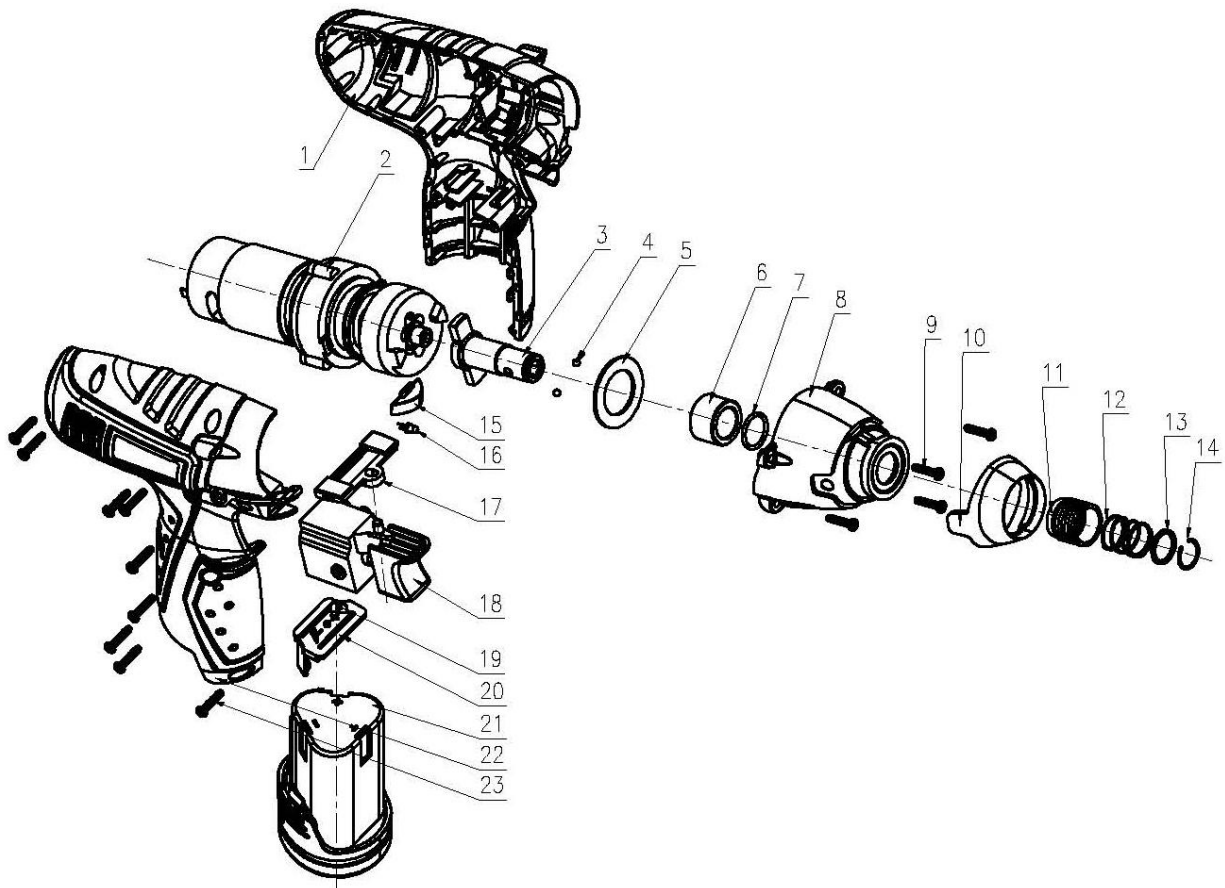

ACD120LE Premium

|    |                  |                             |
|----|------------------|-----------------------------|
| 1  | Housing          | Корпус                      |
| 2  | Gearbox+motor    | Корпус редуктора            |
| 3  | Output shaft     | Выводной вал                |
| 4  | Steel ball       | Стальной шар                |
| 5  | Gasket           | Прокладка                   |
| 6  | Shaft sleeve     | Втулка вала                 |
| 7  | Seal ring        | Сальник                     |
| 8  | Head case        | Головка корпуса редуктора   |
| 9  | Screw bits       | Винт                        |
| 10 | Soft case        | Кожух                       |
| 11 | Quick chuck case | Быстрозажимной патрон?      |
| 12 | Spring gasket    | Упругая прокладка           |
| 13 | Gasket           | Прокладка                   |
| 14 | Ring             | Кольцо                      |
| 15 | LED cover        | Кожух светодиодной лампочки |
| 16 | LED light        | Светодиодная лампочка       |
| 17 | R/L button       | Реверс                      |
| 18 | On/off switch    | Выключатель                 |
| 19 | Plus-minus piece | Полярность батареи?         |
| 20 | Stand            | Основание                   |
| 21 | Battery pack     | Аккумуляторная батарея      |
| 22 | Housing          | Корпус                      |
| 23 | Screw bit        | Винт                        |